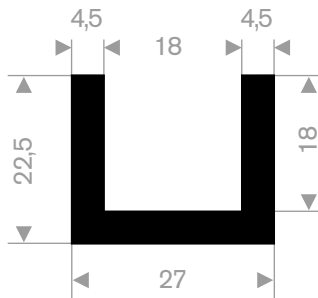

211.01.212
EPDM 70° Shore black
roll length 50 meter

211.01.220
EPDM 70° Shore black
roll length 50 meter

211.01.658
EPDM 70° Shore black
roll length 100 meter

211.08.002
EPDM 70° Shore black
roll length 50 meter

211.01.515
EPDM 70° Shore black
roll length 50 meter

211.00.615
TPE 70° Shore black
roll length 50 meter

211.00.615GR
TPE 70° Shore grey
roll length 50 meter

211.01.699
EPDM 70° Shore black
roll length 50 meter