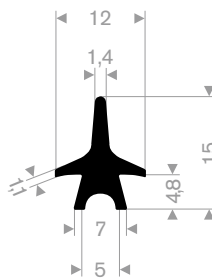

216.03.575
EPDM 65° Shore black
roll length 100 meter

216.03.633
EPDM 70° Shore black
roll length 250 meter

216.03.635
EPDM 70° Shore black
roll length 200 meter