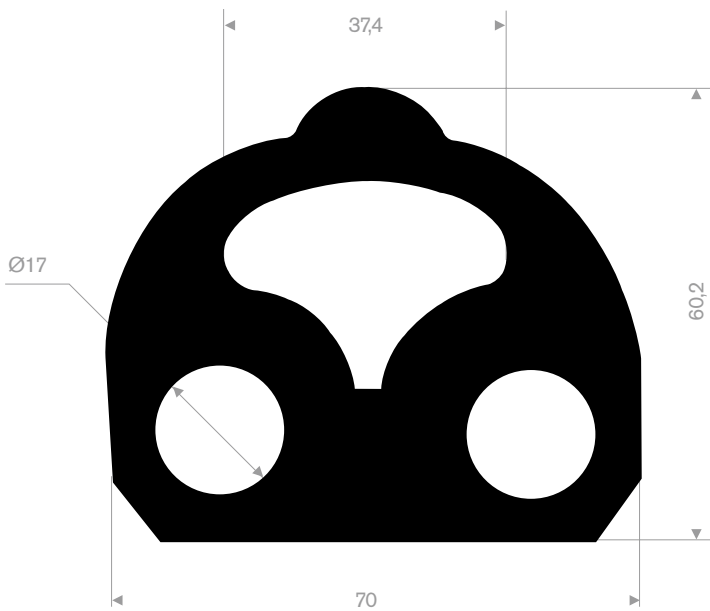

215.00.801
EPDM 70° Shore with adhesive
roll length 20 meter

215.04.017
EPDM 70° Shore black
roll length 25 meter