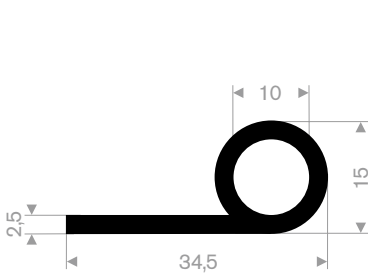

211.09.115
EPDM 65° Shore black
roll length 50 meter

211.09.118
NBR 65° Shore black
roll length 25 meter

211.09.175
EPDM 65° Shore black
roll length 50 meter

211.00.233
EPDM 70° Shore black
roll length 50 meter

211.09.006
EPDM 55° Shore black
roll length 100 meter

211.09.180
EPDM 70° Shore black
roll length 25 meter

214.00.526
EPDM 70° Shore black
roll length 50 meter

214.00.016
EPDM 70° Shore black
roll length 50 meter

214.00.145
EPDM 70° Shore black
roll length 50 meter

214.00.732
EPDM 70° Shore black
roll length 100 meter

214.00.815
EPDM 70° Shore black
roll length 50 meter

214.00.320
EPDM 70° Shore black
roll length 50 meter