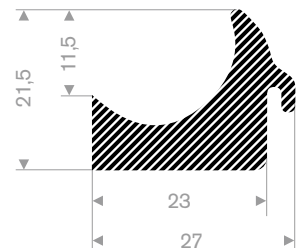

222.01.018
EPDM 15° Shore black
roll length 50 meter

222.00.822
EPDM 15° Shore black
roll length 25 meter

222.00.524
EPDM 15° Shore black
roll length 25 meter

222.01.626
EPDM 15° Shore black
roll length 50 meter

222.02.535
EPDM 15° Shore black
roll length 25 meter

222.01.842
EPDM 15° Shore black
roll length 10 meter