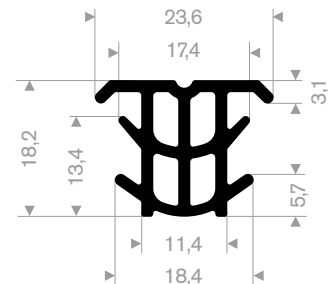

216.05.010
EPDM 70° Shore black
roll length 75 meter