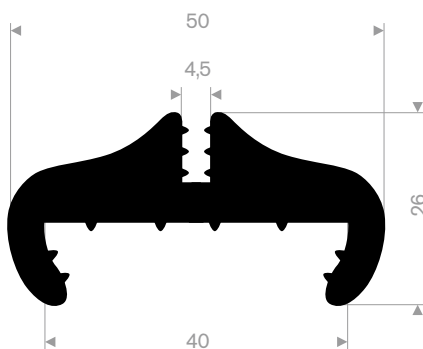

213.02.052GR
PVC 75° Shore grey
roll length 100 meter

213.00.000
Tool for filler sections

213.00.812
EPDM 70° Shore black
roll length 50 meter

213.00.816
EPDM 70° Shore black
roll length 20 meter

211.00.859
EPDM 70° Shore black
roll length 25 meter

213.00.850
EPDM 70° Shore
roll length 30 meter

213.00.860
EPDM 70° Shore black
roll length 25 meter

213.00.866
EPDM 70° Shore black
roll length 25 meter

212.00.024
EPDM 70° Shore black
roll length 100 meter