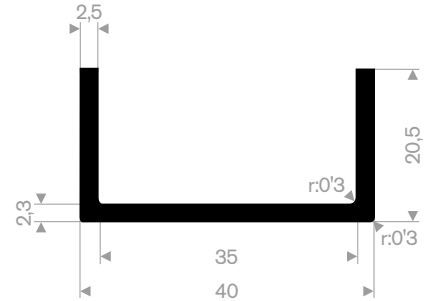

211.01.212
EPDM 70° Shore black
roll length 50 meter

211.08.002
EPDM 70° Shore black
roll length 50 meter

211.01.515
EPDM 70° Shore black
roll length 50 meter