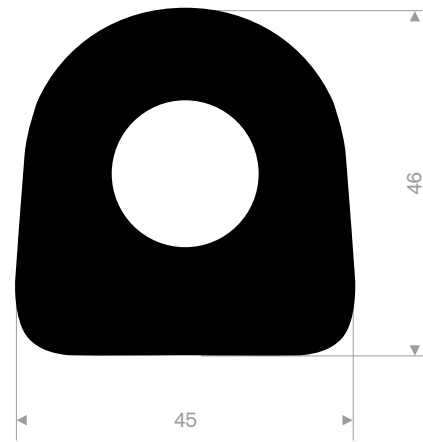

215.14.031
EPDM 65° Shore black
roll length 20 meter

215.04.017
EPDM 70° Shore black
roll length 25 meter