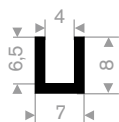

211.00.410
EPDM 70° Shore black
roll length 200 meterr

211.00.788
EPDM 70° Shore black
roll length 200 meter

211.00.802
EPDM 70° Shore black
roll length 50 meter
€ 1,20 / meter

211.01.474
EPDM 70° Shore black
roll length 100 meter

211.01.203
EPDM 70° Shore black
roll length 50 meter

211.00.435
EPDM 70° Shore black
roll length 100 meter