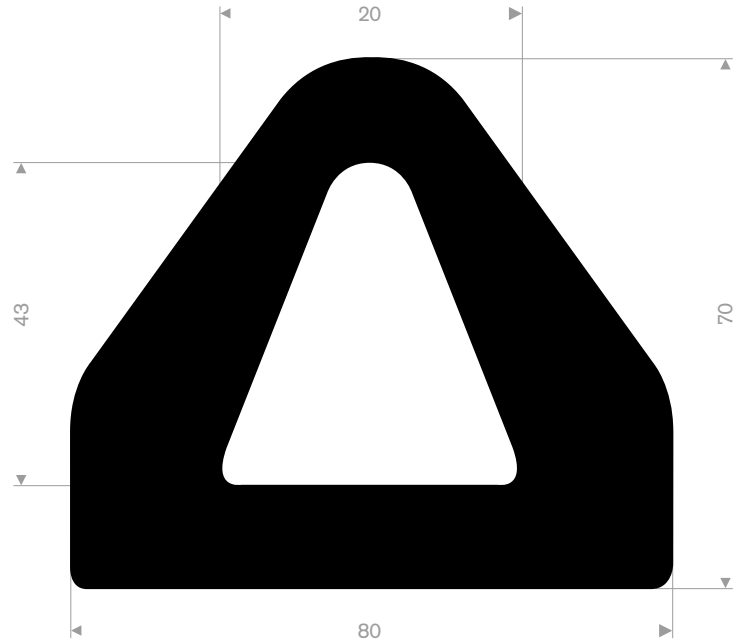

215.04.025
EPDM 70° Shore black
roll length 5 meter

215.06.050
EPDM 70° Shore black
roll length 5 meter