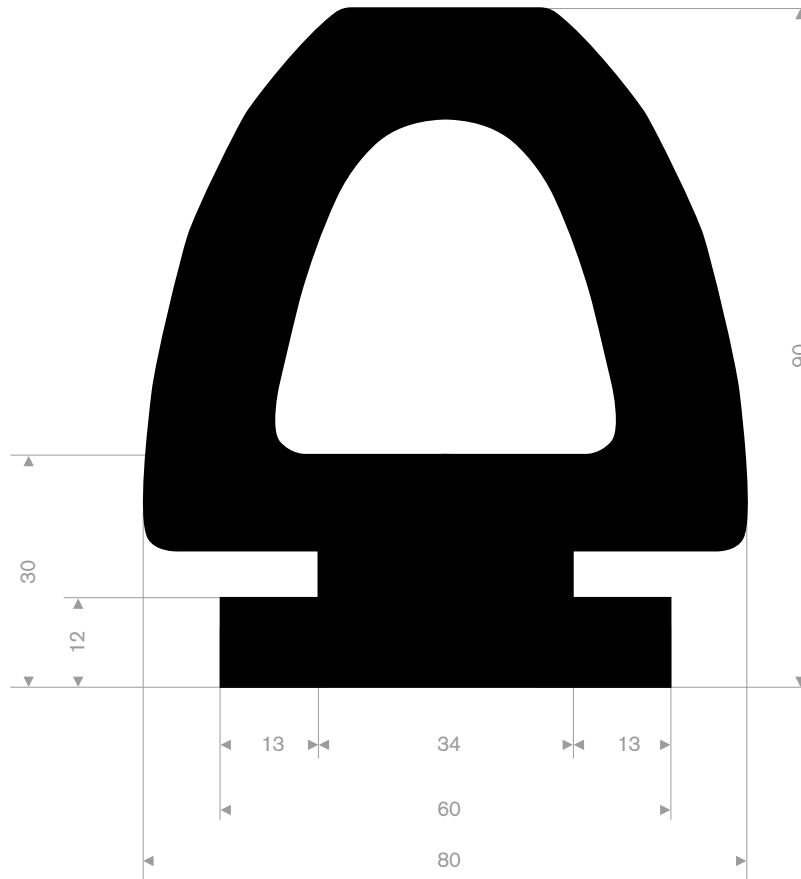

215.01.436
EPDM 70° Shore
length 0,40 meter