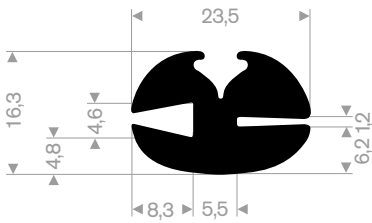

216.52.020
EPDM 70° Shore black
roll length 50 meter

216.52.525
EPDM 60° Shore black
roll length 50 meter

216.55.020
EPDM 70° Shore black
roll length 25 meter

216.55.020Y
TPE 70° Shore yellow
roll length 100 meter

216.55.535
EPDM 60° Shore black
roll length 30 meter

216.56.050
EPDM 70° Shore black
roll length 4 meter

216.50.100
EPDM 65° Shore black
roll length 6,5 meter

213.00.218
EPDM 70° Shore black
roll length 50 meter