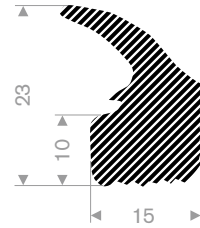

225.00.601GR
EPDM 15° Shore grey
roll length 100 meter

225.00.082
EPDM 15° Shore black
roll length 30 meter