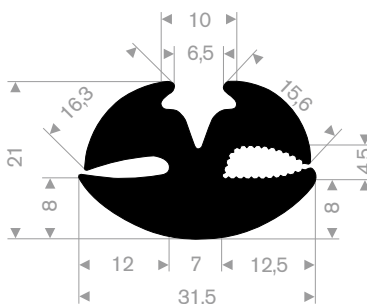

213.00.466
EPDM 70° Shore black
roll length 50 meter

213.00.464
EPDM 70° Shore black
roll length 30 meter

213.00.211
EPDM 70° Shore black
roll length 50 meter

213.00.295
EPDM 70° Shore black
roll length 50 meter