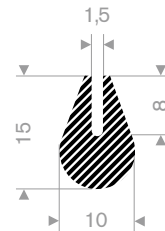

221.00.110
EPDM 15° Shore black
roll length 100 meter