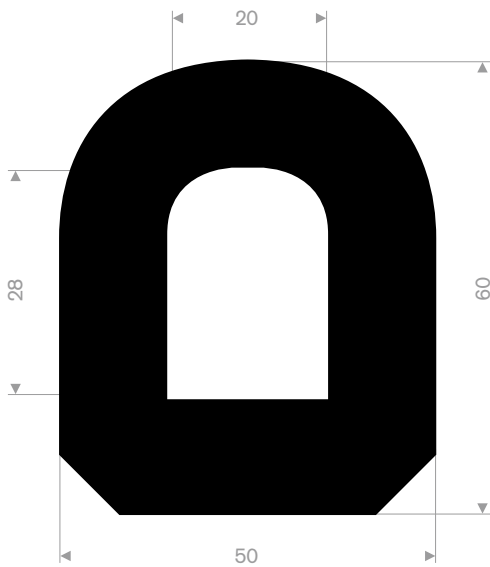

215.04.025
EPDM 70° Shore black
roll length 5 meter

215.06.050
EPDM 70° Shore black
roll length 5 meter