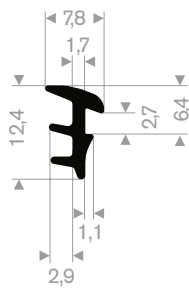

216.05.875
EPDM 70° Shore black
roll length 25 meter

216.03.545
EPDM 65° Shore black
roll length 200 meter