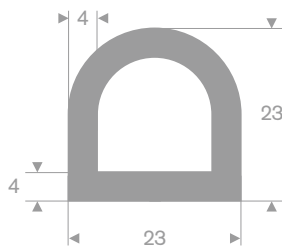

215.00.423GR
TPE 60° Shore grey
roll length 25 meter