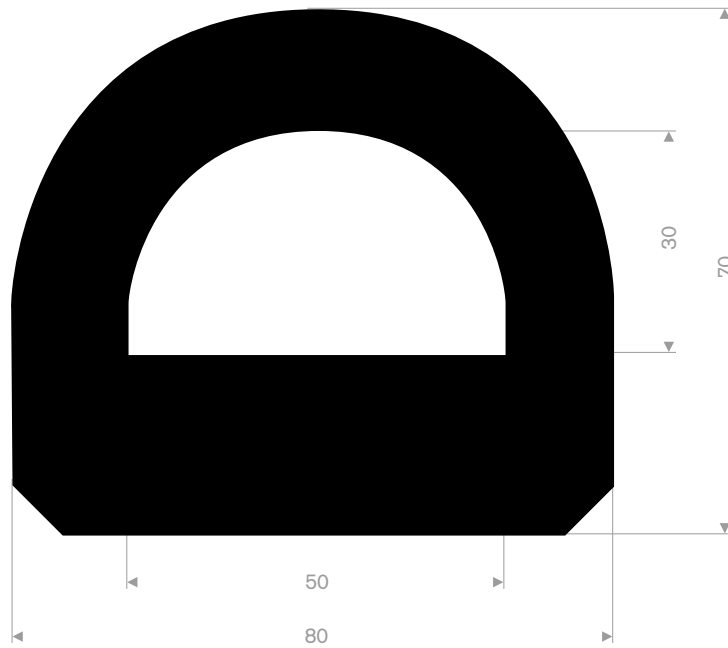

215.08.065
EPDM 70° Shore black
roll length 5 meter

215.08.560
EPDM 70° Shore black
roll length 12,5 meter

215.01.436
EPDM 70° Shore
length 0,40 meter

211.08.810
EPDM 70° Shore black
roll length 5 meter

215.01.200
EPDM 70° Shore black
roll length 10 meter