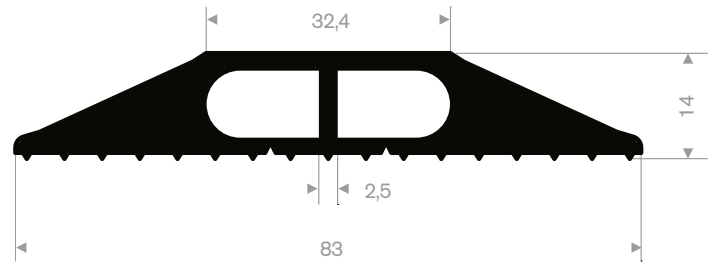

215.00.478
PVC 92° Shore black/yellow
roll length 9 meter

215.00.485
EPDM 70° Shore black
roll length 9 meter