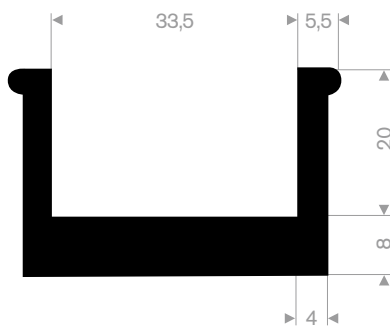

211.05.390
EPDM 70° Shore black
roll length 20 meter

211.08.011
EPDM 70° Shore black
roll length 50 meter