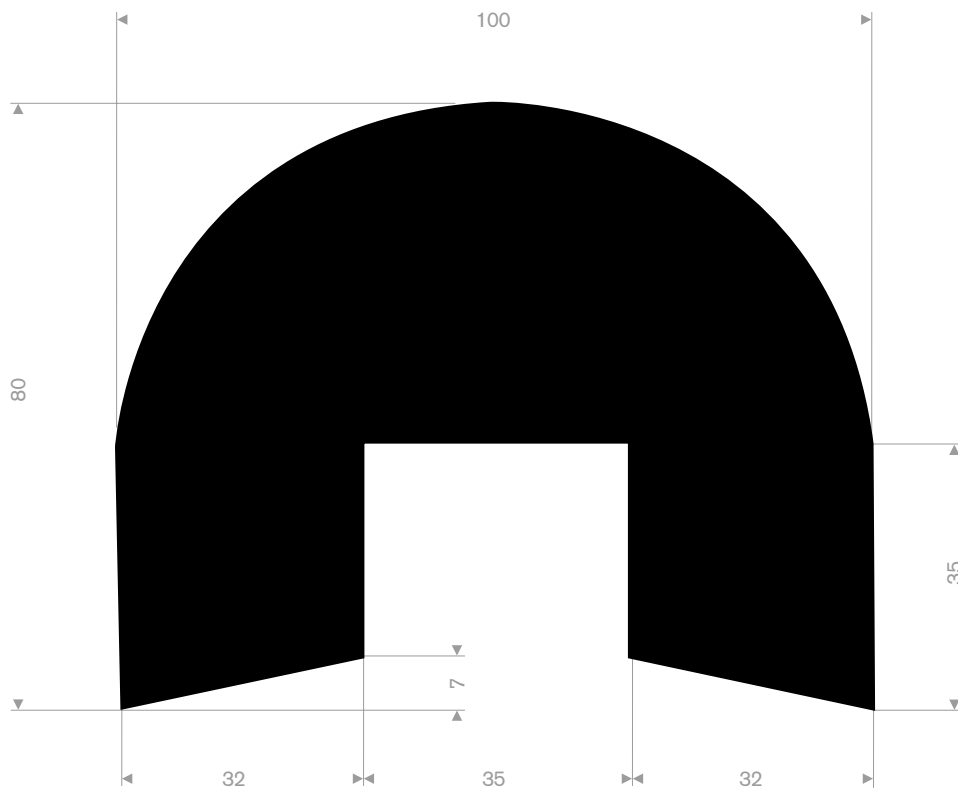

211.08.810
EPDM 70° Shore black
roll length 5 meter