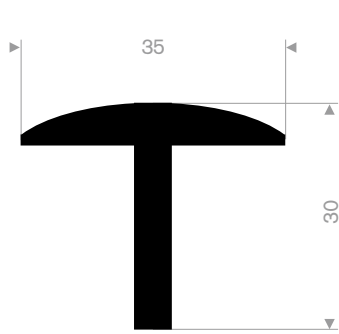

216.05.015
EPDM 70° Shore black
roll length 50 meter

216.05.650
EPDM 70° Shore black
roll length 50 meter