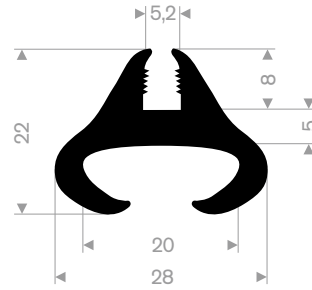

213.00.000
Tool for filler sections

213.00.816
EPDM 70° Shore black
roll length 20 meter