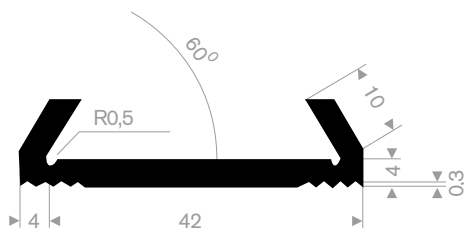

211.08.011
EPDM 70° Shore black
roll length 50 meter