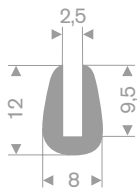

211.01.201GR
TPE 70° Shore grey
roll length 100 meter