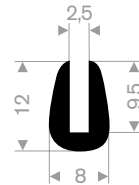

211.00.212
EPDM 70° Shore black
roll length 100 meter

211.04.300
EPDM 70° Shore black
roll length 200 meter

211.04.250
EPDM 70° Shore black
roll length 200 meter

211.00.027
EPDM 70° Shore black
roll length 100 meter

211.00.018
EPDM 70° Shore black
roll length 100 meter

211.00.175
EPDM 70° Shore black
roll length 100 meter

211.00.180
TPE 70° Shore black
roll length 50 meter

211.04.180GR
TPE 70° Shore grey
roll length 50 meter

211.00.180Y
TPE 70° Shore yellow
roll length 50 meter

211.00.180W
TPE 70° Shore white
roll length 50 meter

211.01.201
EPDM 70° Shore
roll length 100 meter

211.01.201GR
TPE 70° Shore grey
roll length 100 meter