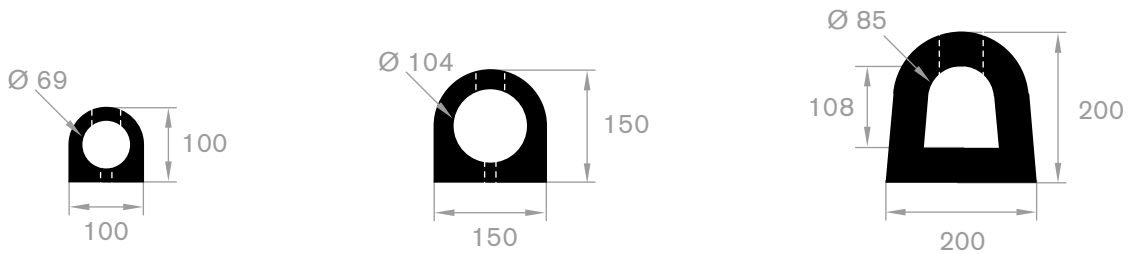

D-fender with drill holes

code	height H in mm	width B in mm	length in mm	weight in kg/m
215.01.010	100	100	905	8
215.01.015	150	150	905	14
215.01.020	200	200	1000	30
215.01.022	200	200	2000	60