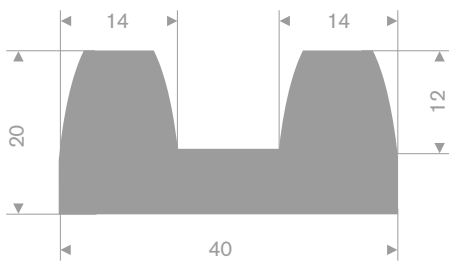

215.04.020GR
TPE 60° Shore grey
roll length 25 meter