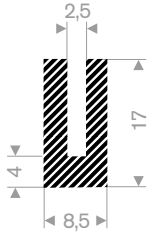

222.01.842
EPDM 15° Shore black
roll length 10 meter

222.05.020
EPDM 15° Shore black
roll length 15 meter

225.00.828
EPDM 15° Shore black
roll length 50 meter

225.00.752
EPDM 15° Shore black
roll length 25 meter