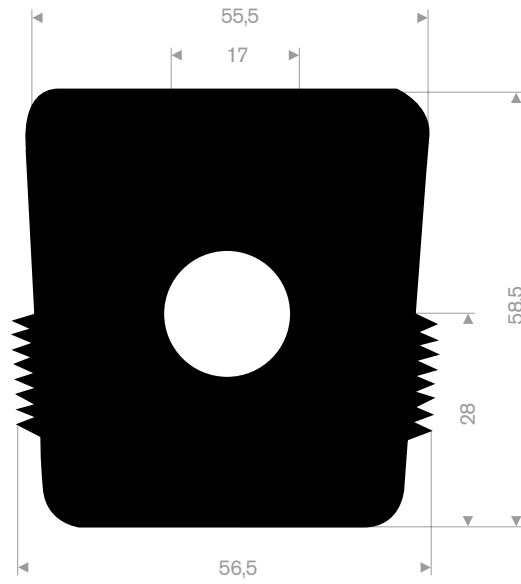

215.00.240
quality SBR black
roll length 12 meter