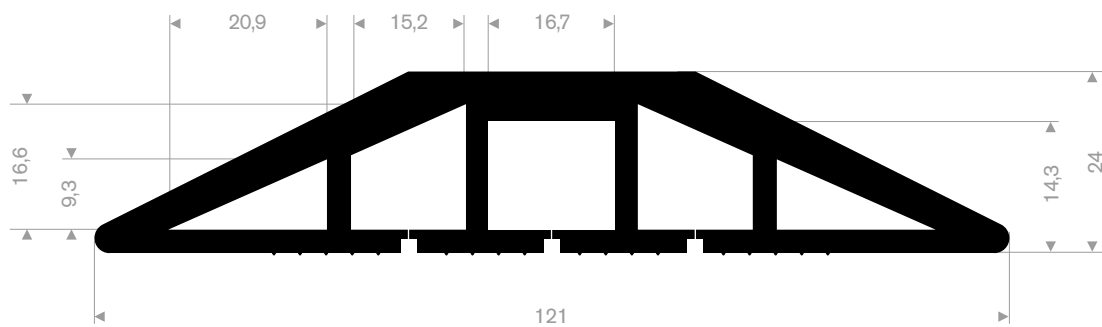

215.00.474
PVC 92° Shore black/yellow
roll length 9 meter

215.00.477
PVC 92° Shore black/yellow
roll length 9 meter

215.00.475
PVC 92° Shore black/yellow
roll length 9 meter

215.00.473
PVC 92° Shore black/yellow
roll length 9 meter