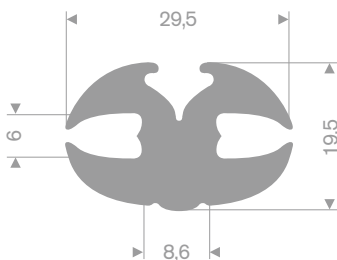

213.00.466
EPDM 70° Shore black
roll length 50 meter

213.00.464
EPDM 70° Shore black
roll length 30 meter

213.00.211
EPDM 70° Shore black
roll length 50 meter

213.00.295
EPDM 70° Shore black
roll length 50 meter

213.00.382
EPDM 70° Shore black
roll length 25 meter

black 213.00.336
EPDM 70° Shore black
roll length 50 meter