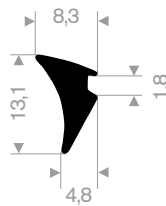

216.03.633
EPDM 70° Shore black
roll length 250 meter