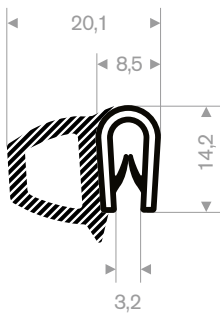

245.00.155
pvc + Sponge rubber
clamping range 1,5-3 mm
roll length 25 meter