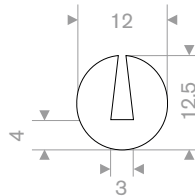

211.00.180
TPE 70° Shore black
roll length 50 meter

211.00.180W
TPE 70° Shore white
roll length 50 meter