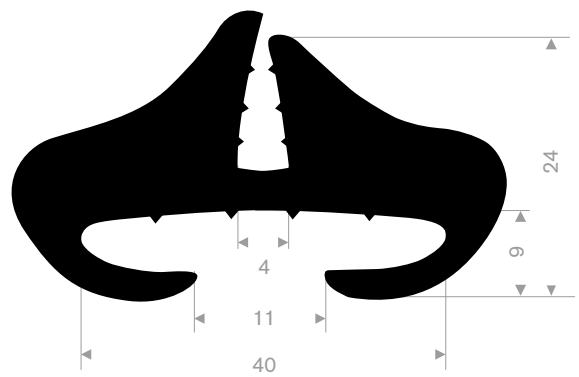

213.00.850
EPDM 70° Shore
roll length 30 meter

213.00.860
EPDM 70° Shore black
roll length 25 meter

213.00.866
EPDM 70° Shore black
roll length 25 meter

212.00.024
EPDM 70° Shore black
roll length 100 meter