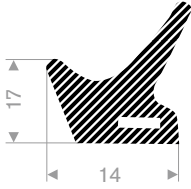

225.00.617
EPDM 15° Shore black
roll length 50 meter

225.00.084
EPDM 15° Shore black
roll length 30 meter