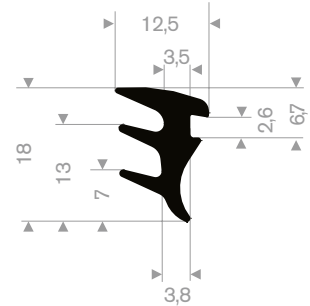

216.05.875
EPDM 70° Shore black
roll length 25 meter

216.06.601
EPDM 70° Shore grey
roll length 25 meter

216.03.545
EPDM 65° Shore black
roll length 200 meter

216.03.551
EPDM 65° Shore black
roll length 200 meter