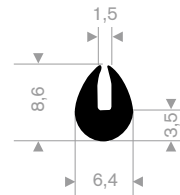

211.00.039
EPDM 70° Shore black
roll length 100 meter

211.00.118
EPDM 70° Shore black
roll length 100 meter

211.00.123
EPDM 70° Shore black
roll length 50 meter

211.00.222
EPDM 70° Shore black
roll length 40 meter

211.00.212
EPDM 70° Shore black
roll length 100 meter

211.04.300
EPDM 70° Shore black
roll length 200 meter

211.04.250
EPDM 70° Shore black
roll length 200 meter

211.00.027
EPDM 70° Shore black
roll length 100 meter

211.00.018
EPDM 70° Shore black
roll length 100 meter

211.00.175
EPDM 70° Shore black
roll length 100 meter

211.00.180
TPE 70° Shore black
roll length 50 meter

211.04.180GR
TPE 70° Shore grey
roll length 50 meter