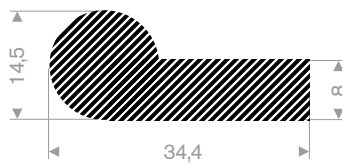

224.00.810
EPDM 15° Shore black
roll length 50 meter