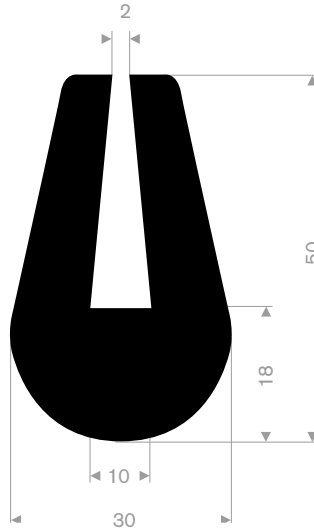

211.05.381
EPDM 70° Shore black
roll length 20 meter