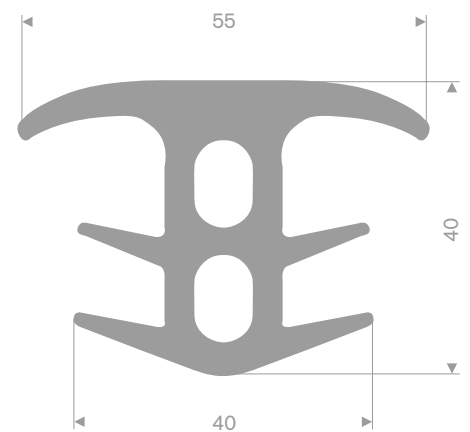

black 216.05.801GR
EPDM 70° Shore grey
roll length 15 meter