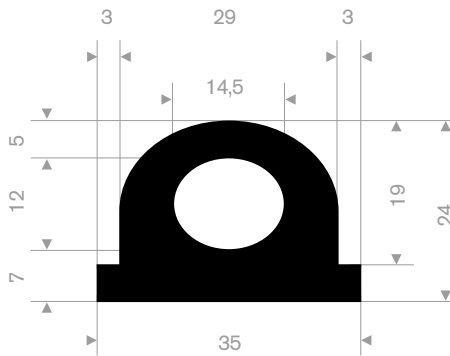

215.01.435
EPDM 65° Shore black
roll length 20 meter