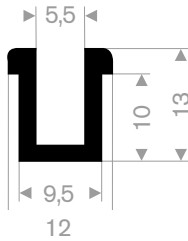

211.08.222
EPDM 70° Shore black
roll length 25 meter

211.01.028
EPDM 70° Shore black
roll length 50 meter