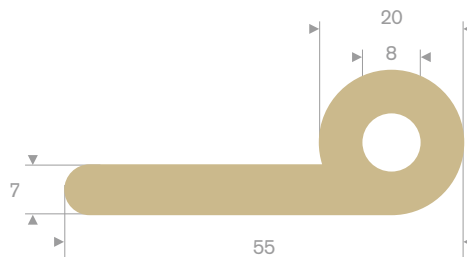

214.00.526
EPDM 70° Shore black
roll length 50 meter

214.00.016
EPDM 70° Shore black
roll length 50 meter

214.00.145
EPDM 70° Shore black
roll length 50 meter

214.00.732
EPDM 70° Shore black
roll length 100 meter

214.00.815
EPDM 70° Shore black
roll length 50 meter