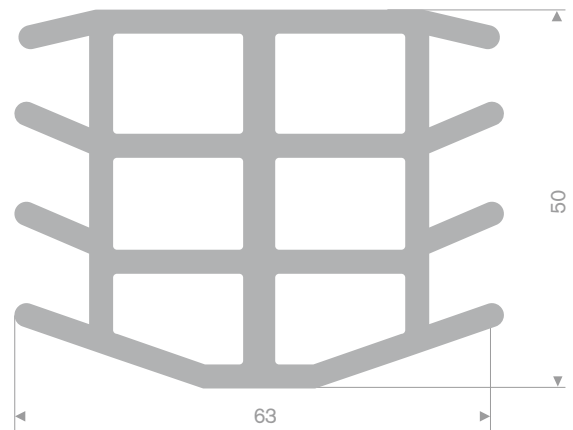

216.05.650
EPDM 70° Shore black
roll length 50 meter