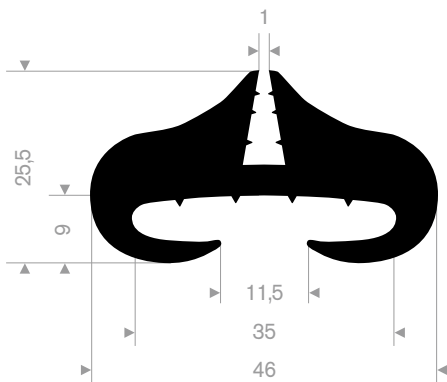

213.02.052GR
PVC 75° Shore grey
roll length 100 meter

213.00.000
Tool for filler sections

213.00.812
EPDM 70° Shore black
roll length 50 meter

213.00.816
EPDM 70° Shore black
roll length 20 meter

211.00.859
EPDM 70° Shore black
roll length 25 meter

213.00.850
EPDM 70° Shore
roll length 30 meter

213.00.860
EPDM 70° Shore black
roll length 25 meter

213.00.866
EPDM 70° Shore black
roll length 25 meter

212.00.024
EPDM 70° Shore black
roll length 100 meter