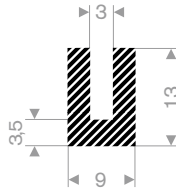

225.00.828
EPDM 15° Shore black
roll length 50 meter

221.00.140
EPDM 15° Shore black
roll length 50 meter