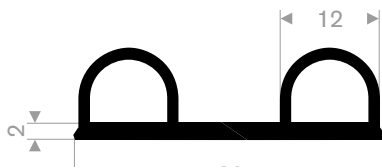

214.00.702
EPDM 70° Shore black
roll length 50 meter

214.00.836
NR 50° Shore cream
roll length 4 meter

214.01.050
TPE 70° Shore black
roll length 25 meter

216.01.048
EPDM 70° Shore black
roll length 50 meter