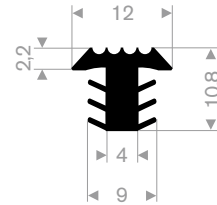

216.00.805
EPDM 70° Shore black
roll length 25 meter

216.04.800
EPDM 70° Shore black
roll length 100 meter

216.04.950
EPDM 70° Shore black
roll length 150 meter

216.05.000
EPDM 70° Shore black
roll length 100 meter

216.05.005
EPDM 70° Shore black
roll length 50 meter