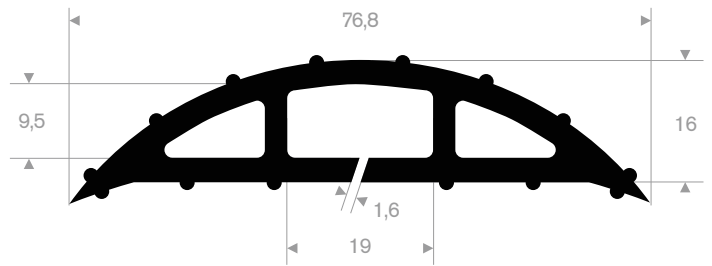

215.00.478
PVC 92° Shore black/yellow
roll length 9 meter

215.00.480
EPDM 70° Shore black
roll length 9 meter

215.00.485
EPDM 70° Shore black
roll length 9 meter

215.00.470
PVC black
roll length 9 meter

215.00.471
PVC black
roll length 9 meter