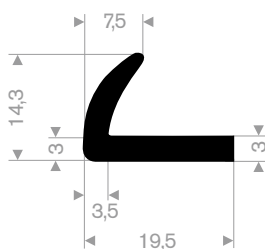

214.00.893
EPDM 70° Shore black
roll length 15 meter

216.51.914
EPDM 70° Shore black
roll length 50 meter