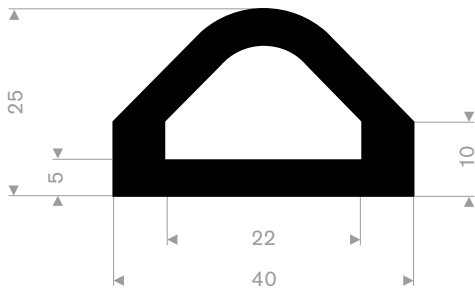

215.00.801
EPDM 70° Shore with adhesive
roll length 20 meter

215.04.017
EPDM 70° Shore black
roll length 25 meter

215.07.400
EPDM 70° Shore black
roll length 10 meter

215.65.260
CR 50° Shore black
roll length 5 meter