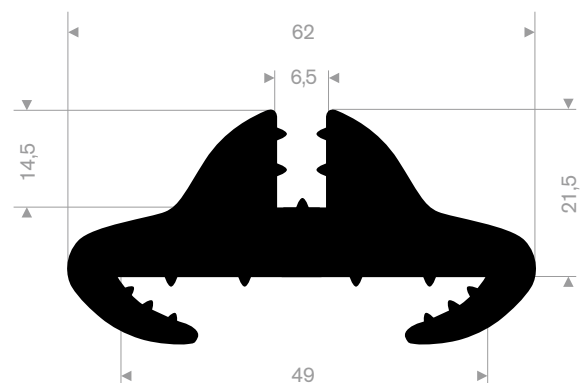

213.00.866
EPDM 70° Shore black
roll length 25 meter