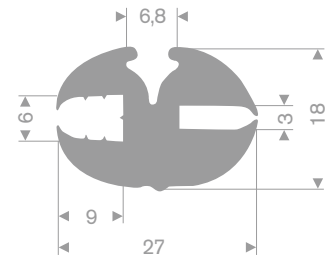

213.00.288
EPDM 70° Shore black
roll length 50 meter

213.00.288GR
TPE 70° Shore grey
roll length 25 meter

213.00.288Y
TPE 70° Shore yellow
roll length 25 meter

213.00.412
EPDM 70° Shore black
roll length 30 meter