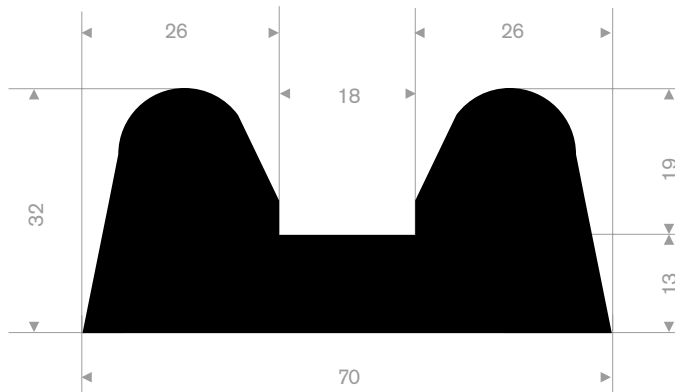

215.14.020W
TPE 60° Shore white
roll length 25 meter

215.17.055
EPDM 65° Shore black
roll length 15 meter

215.00.450
TPE 65° Shore black
roll length 40 meter

215.00.450GR
TPE 65° Shore grey
roll length 40 meter

215.00.450Y
TPE 65° Shore yellow
roll length 40 meter