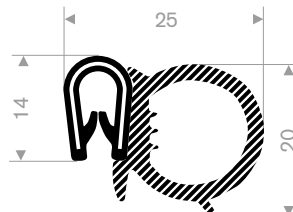

245.00.100
pvc + Sponge rubber
clamping range 1,5-3 mm
roll length 25 meter

245.00.135
pvc + Sponge rubber
clamping range 1-2 mm
roll length 50 meter

245.00.140
pvc + Sponge rubber
clamping range 1-3 mm
roll length 50 meter

245.00.155
pvc + Sponge rubber
clamping range 1,5-3 mm
roll length 25 meter

245.00.115
pvc + Sponge rubber
clamping range 1,5-3 mm
roll length 25 meter

245.00.120
pvc + Sponge rubber
clamping range 1,5-4 mm
roll length 25 meter