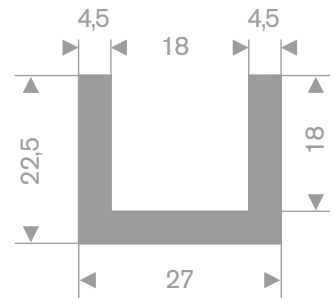

211.01.212
EPDM 70° Shore black
roll length 50 meter

211.01.220
EPDM 70° Shore black
roll length 50 meter

211.01.658
EPDM 70° Shore black
roll length 100 meter

211.08.002
EPDM 70° Shore black
roll length 50 meter

211.01.515
EPDM 70° Shore black
roll length 50 meter

211.00.615
TPE 70° Shore black
roll length 50 meter

211.00.615GR
TPE 70° Shore grey
roll length 50 meter

211.01.699
EPDM 70° Shore black
roll length 50 meter