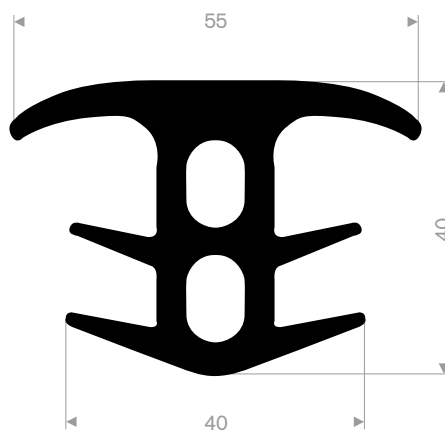

216.05.650
EPDM 70° Shore black
roll length 50 meter