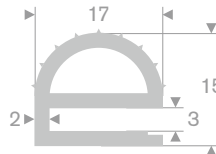

216.07.016
EPDM 60° Shore light grey
roll length 30 meter