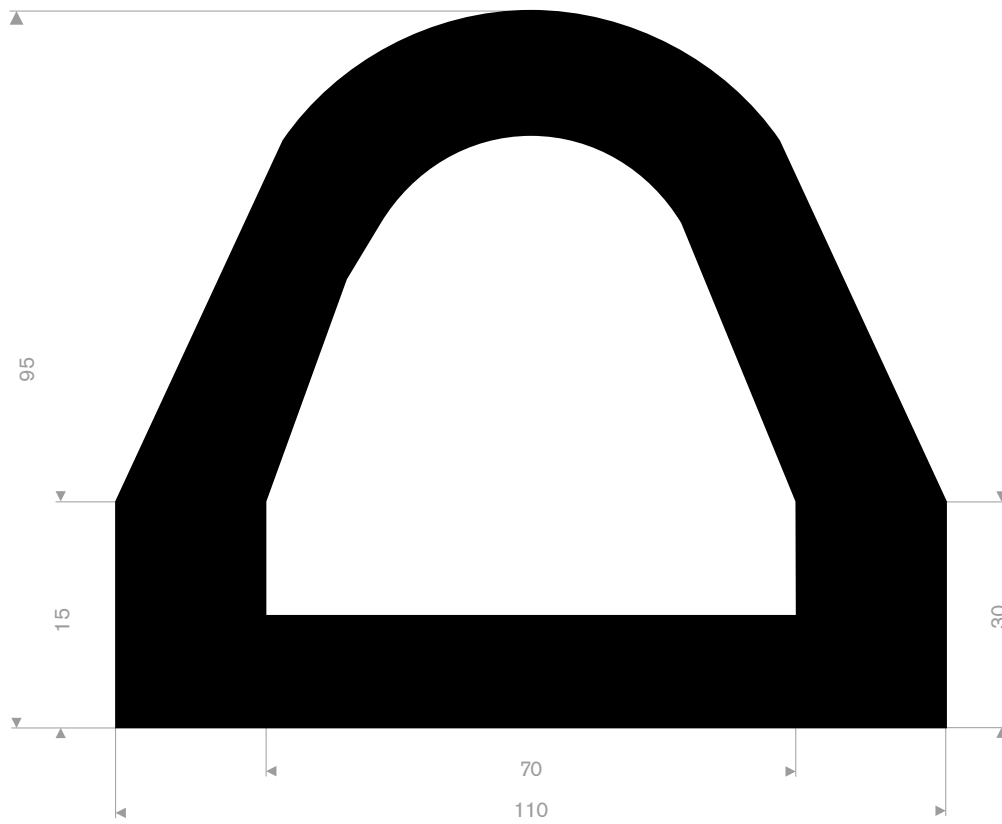

215.18.070
EPDM 70° Shore black
roll length 12,50 meter

215.18.075
EPDM 70° Shore black
roll length 12,50 meter

215.11.010
EPDM 70° Shore black
roll length 12,50 meter

215.01.095
EPDM 70° Shore black
roll length 12,50 meter