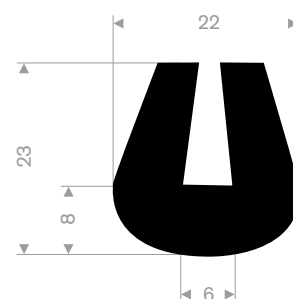

211.04.520
EPDM 70° Shore black
roll length 50 meter

211.00.224
EPDM 70° Shore black
roll length 50 meter

211.04.510
EPDM 70° Shore black
roll length 30 meter

211.04.550
EPDM 70° Shore black
roll length 50 meter

211.04.390
EPDM 70° Shore black
roll length 50 meter

211.00.565
EPDM 70° Shore black
roll length 50 meter

211.00.565GR
TPE 70° Shore grey
roll length 50 meter

211.00.565Y
TPE 70° Shore yellow
roll length 50 meter