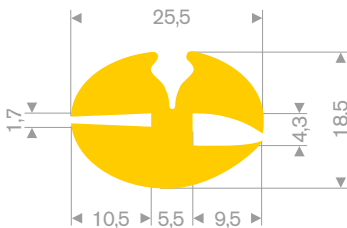

216.52.020
EPDM 70° Shore black
roll length 50 meter

216.52.525
EPDM 60° Shore black
roll length 50 meter

216.55.020
EPDM 70° Shore black
roll length 25 meter

216.55.020Y
TPE 70° Shore yellow
roll length 100 meter

216.55.535
EPDM 60° Shore black
roll length 30 meter

216.56.050
EPDM 70° Shore black
roll length 4 meter

216.50.100
EPDM 65° Shore black
roll length 6,5 meter

213.00.218
EPDM 70° Shore black
roll length 50 meter

213.00.288
EPDM 70° Shore black
roll length 50 meter

213.00.288GR
TPE 70° Shore grey
roll length 25 meter

213.00.288Y
TPE 70° Shore yellow
roll length 25 meter

213.00.412
EPDM 70° Shore black
roll length 30 meter

213.00.412GR
TPE 70° Shore grey
roll length 30 meter

213.00.412Y
TPE 70° Shore yellow
roll length 30 meter

213.00.238
EPDM 70° Shore black
roll length 50 meter

213.00.238GR
TPE 70° Shore black
roll length 30 meter