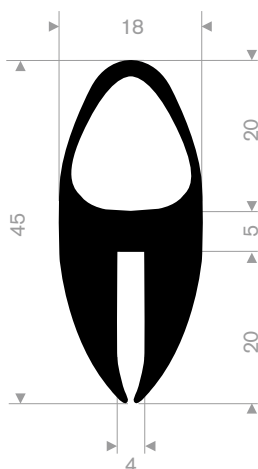

216.04.111
EPDM 70° Shore black
roll length 50 meter

216.08.020
EPDM 70° Shore black
roll length 25 meter

216.07.011
EPDM 60° Shore light grey
roll length 25 meter

216.07.016
EPDM 60° Shore light grey
roll length 30 meter

216.07.018
EPDM 60° Shore light grey
roll length 25 meter

211.09.004
EPDM 65° Shore black
roll length 50 meter

211.09.008
EPDM 65° Shore black
roll length 25 meter

211.09.012
CR 65° Shore black
roll length 50 meter