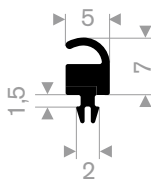

216.03.557
EPDM 65° Shore black
roll length 100 meter

216.03.575
EPDM 65° Shore black
roll length 100 meter

216.03.633
EPDM 70° Shore black
roll length 250 meter

216.03.635
EPDM 70° Shore black
roll length 200 meter