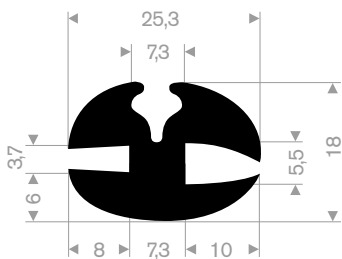

213.00.412GR
TPE 70° Shore grey
roll length 30 meter

213.00.412Y
TPE 70° Shore yellow
roll length 30 meter

213.00.238
EPDM 70° Shore black
roll length 50 meter

213.00.238GR
TPE 70° Shore black
roll length 30 meter