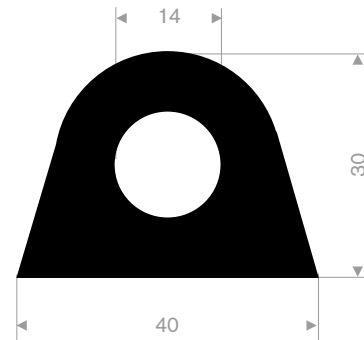

215.01.300
EPDM 70° Shore black
roll length 25 meter

215.28.736
EPDM 70° Shore black
roll length 25 meter

215.01.435
EPDM 65° Shore black
roll length 20 meter