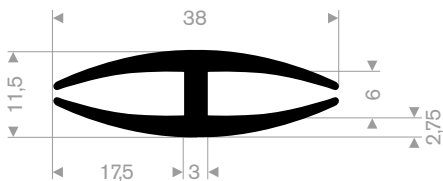

212.00.024
EPDM 70° Shore black
roll length 100 meter

212.01.011
EPDM 70° Shore black
roll length 100 meter

212.02.150
EPDM 70° Shore black
roll length 50 meter

212.02.200
EPDM 70° Shore black
roll length 50 meter

212.00.022
EPDM 70° Shore black
roll length 50 meter