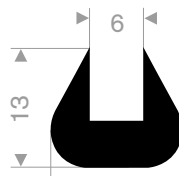

211.00.018
EPDM 70° Shore black
roll length 100 meter

211.00.175
EPDM 70° Shore black
roll length 100 meter

211.00.180
TPE 70° Shore black
roll length 50 meter

211.04.180GR
TPE 70° Shore grey
roll length 50 meter

211.00.180Y
TPE 70° Shore yellow
roll length 50 meter

211.00.180W
TPE 70° Shore white
roll length 50 meter

211.01.201
EPDM 70° Shore
roll length 100 meter

211.01.201GR
TPE 70° Shore grey
roll length 100 meter

211.04.520
EPDM 70° Shore black
roll length 50 meter

211.00.224
EPDM 70° Shore black
roll length 50 meter

211.04.510
EPDM 70° Shore black
roll length 30 meter

211.04.550
EPDM 70° Shore black
roll length 50 meter