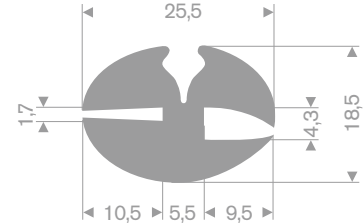

216.52.020
EPDM 70° Shore black
roll length 50 meter

216.52.525
EPDM 60° Shore black
roll length 50 meter

216.55.020
EPDM 70° Shore black
roll length 25 meter

216.55.020Y
TPE 70° Shore yellow
roll length 100 meter

216.55.535
EPDM 60° Shore black
roll length 30 meter

216.56.050
EPDM 70° Shore black
roll length 4 meter

216.50.100
EPDM 65° Shore black
roll length 6,5 meter

213.00.218
EPDM 70° Shore black
roll length 50 meter

213.00.288
EPDM 70° Shore black
roll length 50 meter

213.00.288GR
TPE 70° Shore grey
roll length 25 meter

213.00.288Y
TPE 70° Shore yellow
roll length 25 meter

213.00.412
EPDM 70° Shore black
roll length 30 meter