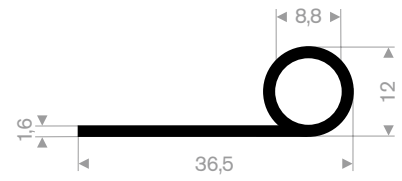

214.00.526
EPDM 70° Shore black
roll length 50 meter

214.00.016
EPDM 70° Shore black
roll length 50 meter

214.00.145
EPDM 70° Shore black
roll length 50 meter

214.00.732
EPDM 70° Shore black
roll length 100 meter

214.00.815
EPDM 70° Shore black
roll length 50 meter