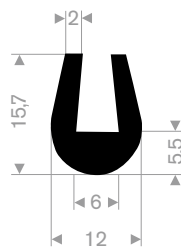

211.00.018
EPDM 70° Shore black
roll length 100 meter

211.00.175
EPDM 70° Shore black
roll length 100 meter

211.00.180
TPE 70° Shore black
roll length 50 meter

211.04.180GR
TPE 70° Shore grey
roll length 50 meter

211.00.180Y
TPE 70° Shore yellow
roll length 50 meter

211.00.180W
TPE 70° Shore white
roll length 50 meter

211.01.201
EPDM 70° Shore
roll length 100 meter

211.01.201GR
TPE 70° Shore grey
roll length 100 meter

211.04.520
EPDM 70° Shore black
roll length 50 meter

211.00.224
EPDM 70° Shore black
roll length 50 meter

211.04.510
EPDM 70° Shore black
roll length 30 meter

211.04.550
EPDM 70° Shore black
roll length 50 meter

211.04.390
EPDM 70° Shore black
roll length 50 meter

211.00.565
EPDM 70° Shore black
roll length 50 meter

211.00.565GR
TPE 70° Shore grey
roll length 50 meter

211.00.565Y
TPE 70° Shore yellow
roll length 50 meter