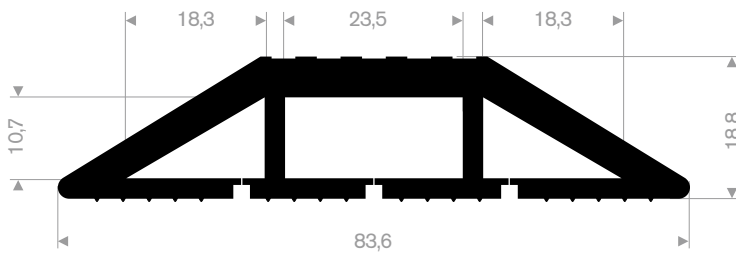

212.00.048
EPDM 70° Shore black
roll length 50 meter

212.02.300
EPDM 70° Shore black
roll length 50 meter

212.00.078
EPDM 70° Shore black
roll length 100 meter

212.00.088
EPDM 70° Shore black
roll length 30 meter

215.00.474
PVC 92° Shore black/yellow
roll length 9 meter

215.00.477
PVC 92° Shore black/yellow
roll length 9 meter

215.00.475
PVC 92° Shore black/yellow
roll length 9 meter

215.00.473
PVC 92° Shore black/yellow
roll length 9 meter