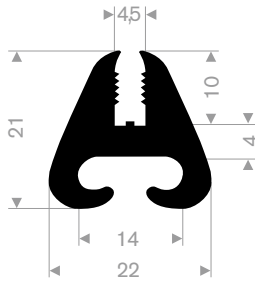

213.02.050
PVC 75° Shore black
roll length 100 meter

213.00.812
EPDM 70° Shore black
roll length 50 meter