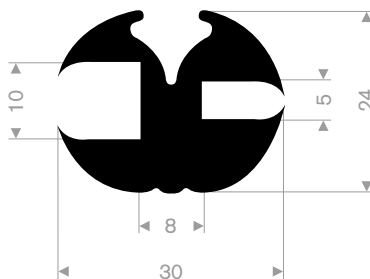

213.00.327
EPDM 70° Shore black
roll length 50 meter