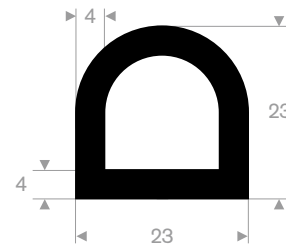

215.00.472
PVC black
roll length 9 meter

216.00.801
EPDM 90° Shore with adhesive
roll length 25 meter

216.00.802
EPDM 90° Shore with adhesive
roll length 25 meter

216.00.803
EPDM 90° Shore with adhesive
roll length 25 meter