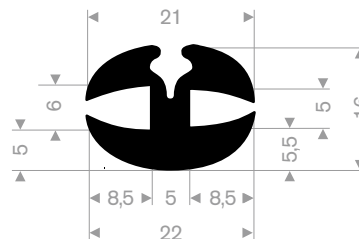

213.00.238GR
TPE 70° Shore black
roll length 30 meter

213.00.211
EPDM 70° Shore black
roll length 50 meter