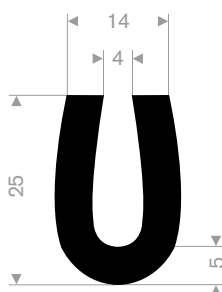

211.00.018
EPDM 70° Shore black
roll length 100 meter

211.00.175
EPDM 70° Shore black
roll length 100 meter

211.00.180
TPE 70° Shore black
roll length 50 meter

211.04.180GR
TPE 70° Shore grey
roll length 50 meter

211.00.180Y
TPE 70° Shore yellow
roll length 50 meter

211.00.180W
TPE 70° Shore white
roll length 50 meter

211.01.201
EPDM 70° Shore
roll length 100 meter

211.01.201GR
TPE 70° Shore grey
roll length 100 meter

211.04.520
EPDM 70° Shore black
roll length 50 meter

211.00.224
EPDM 70° Shore black
roll length 50 meter

211.04.510
EPDM 70° Shore black
roll length 30 meter

211.04.550
EPDM 70° Shore black
roll length 50 meter

211.04.390
EPDM 70° Shore black
roll length 50 meter

211.00.565
EPDM 70° Shore black
roll length 50 meter

211.00.565GR
TPE 70° Shore grey
roll length 50 meter

211.00.565Y
TPE 70° Shore yellow
roll length 50 meter