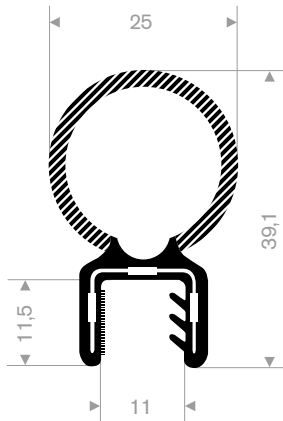

245.00.102
pvc + Sponge rubber
clamping range 1,5-4 mm
roll length 50 meter

245.00.812
pvc + Sponge rubber
clamping range 9-10,5 mm
roll length 50 meter