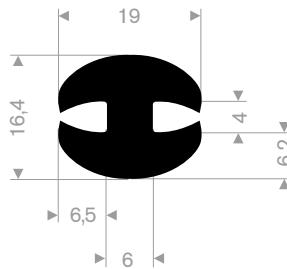

212.00.022
EPDM 70° Shore black
roll length 50 meter