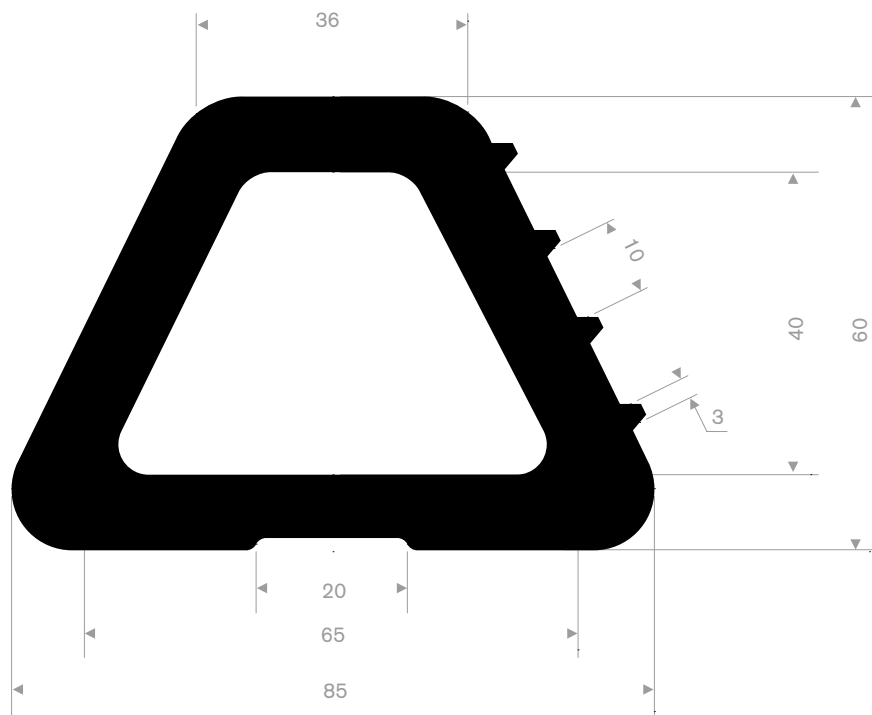

215.08.560
EPDM 70° Shore black
roll length 12,5 meter