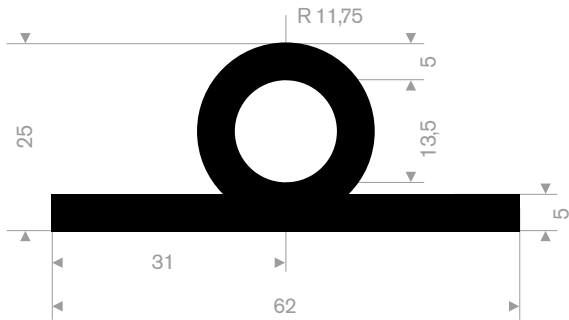

214.00.702
EPDM 70° Shore black
roll length 50 meter

214.00.836
NR 50° Shore cream
roll length 4 meter

214.01.050
TPE 70° Shore black
roll length 25 meter