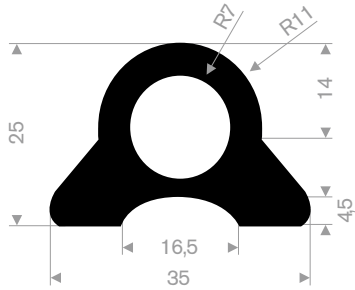

215.15.025
EPDM 65° Shore black
roll length 25 meter

215.17.055
EPDM 65° Shore black
roll length 15 meter

215.00.450
TPE 65° Shore black
roll length 40 meter

215.00.450GR
TPE 65° Shore grey
roll length 40 meter

215.00.450Y
TPE 65° Shore yellow
roll length 40 meter

215.00.450W
TPE 65° Shore white
roll length 40 meter

215.01.398
EPDM 70° Shore black
roll length 25 meter

215.01.300
EPDM 70° Shore black
roll length 25 meter