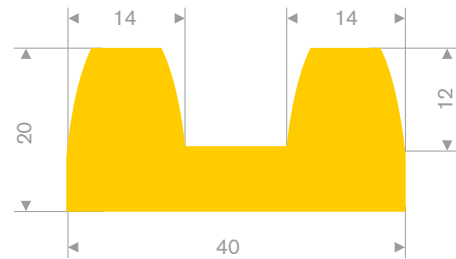

215.14.020Y
TPE 60° Shore yellow
roll length 25 meter