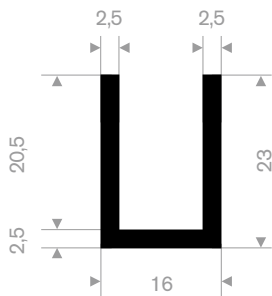

211.01.212
EPDM 70° Shore black
roll length 50 meter

211.01.220
EPDM 70° Shore black
roll length 50 meter

211.01.658
EPDM 70° Shore black
roll length 100 meter

211.08.002
EPDM 70° Shore black
roll length 50 meter

211.01.515
EPDM 70° Shore black
roll length 50 meter

211.00.615
TPE 70° Shore black
roll length 50 meter

211.00.615GR
TPE 70° Shore grey
roll length 50 meter

211.01.699
EPDM 70° Shore black
roll length 50 meter