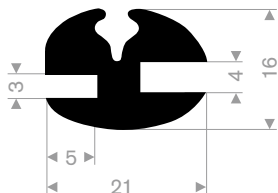

213.00.238
EPDM 70° Shore black
roll length 50 meter

213.00.464
EPDM 70° Shore black
roll length 30 meter