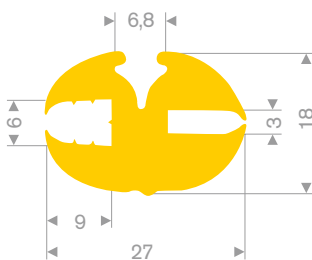

216.55.535
EPDM 60° Shore black
roll length 30 meter

216.56.050
EPDM 70° Shore black
roll length 4 meter

216.50.100
EPDM 65° Shore black
roll length 6,5 meter

213.00.218
EPDM 70° Shore black
roll length 50 meter

213.00.288
EPDM 70° Shore black
roll length 50 meter

213.00.288GR
TPE 70° Shore grey
roll length 25 meter

213.00.288Y
TPE 70° Shore yellow
roll length 25 meter

213.00.412
EPDM 70° Shore black
roll length 30 meter

213.00.412GR
TPE 70° Shore grey
roll length 30 meter

213.00.412Y
TPE 70° Shore yellow
roll length 30 meter

213.00.238
EPDM 70° Shore black
roll length 50 meter

213.00.238GR
TPE 70° Shore black
roll length 30 meter