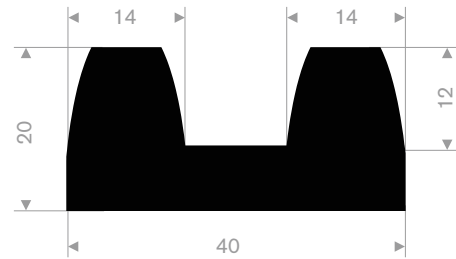

215.00.423
TPE 60° Shore black
roll length 25 meter

215.00.423GR
TPE 60° Shore grey
roll length 25 meter

215.00.423W
TPE 60° Shore white
roll length 25 meter

215.01.977GR
TPE 70° Shore grey
roll length 100 meter