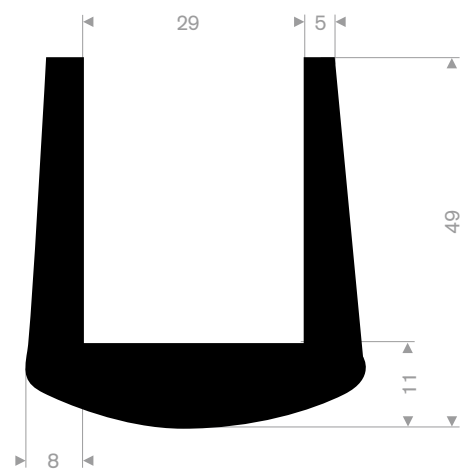

211.05.511
EPDM 70° Shore black
roll length 25 meter