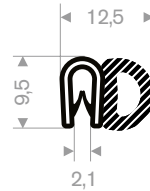

245.00.135
pvc + Sponge rubber
clamping range 1-2 mm
roll length 50 meter