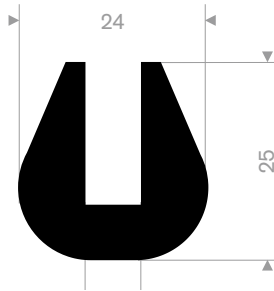

211.04.390
EPDM 70° Shore black
roll length 50 meter

211.00.565
EPDM 70° Shore black
roll length 50 meter

211.00.565GR
TPE 70° Shore grey
roll length 50 meter

211.00.565Y
TPE 70° Shore yellow
roll length 50 meter