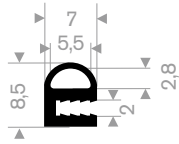

216.07.018
EPDM 60° Shore light grey
roll length 25 meter

211.09.004
EPDM 65° Shore black
roll length 50 meter

211.09.008
EPDM 65° Shore black
roll length 25 meter

211.09.012
CR 65° Shore black
roll length 50 meter