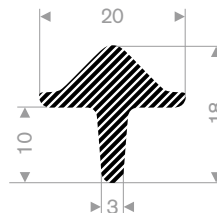

225.01.440
EPDM 15° Shore black with adhesive
roll length 100 meter

268.01.448
EPDM 15° Shore black with adhesive
roll length 50 meter

268.01.458
EPDM 15° Shore black with adhesive
roll length 50 meter

268.01.010
EPDM 15° Shore black with adhesive
roll length 100 meter

268.01.010B
EPDM 15° Shore black with adhesive
roll length 100 meter

268.01.010W
EPDM 15° Shore black with adhesive
roll length 100 meter