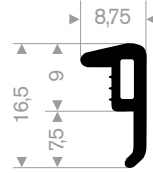

216.00.040
EPDM 70° Shore black
roll length 30 meter

216.03.580
EPDM 70° Shore black
roll length 50 meter