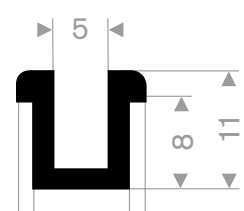

211.01.026
EPDM 70° Shore black
roll length 30 meter