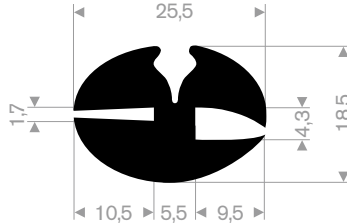

216.52.020
EPDM 70° Shore black
roll length 50 meter

216.52.525
EPDM 60° Shore black
roll length 50 meter

216.55.020
EPDM 70° Shore black
roll length 25 meter

216.55.020Y
TPE 70° Shore yellow
roll length 100 meter

216.55.535
EPDM 60° Shore black
roll length 30 meter

216.56.050
EPDM 70° Shore black
roll length 4 meter

216.50.100
EPDM 65° Shore black
roll length 6,5 meter

213.00.218
EPDM 70° Shore black
roll length 50 meter

213.00.288
EPDM 70° Shore black
roll length 50 meter

213.00.288GR
TPE 70° Shore grey
roll length 25 meter

213.00.288Y
TPE 70° Shore yellow
roll length 25 meter

213.00.412
EPDM 70° Shore black
roll length 30 meter