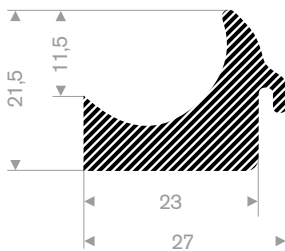

225.00.084
EPDM 15° Shore black
roll length 30 meter

225.00.081
EPDM 15° Shore black
roll length 30 meter

225.00.082
EPDM 15° Shore black
roll length 30 meter

225.01.118
EPDM 15° Shore black
roll length 30 meter

225.00.640
EPDM 15° Shore black
roll length 50 meter