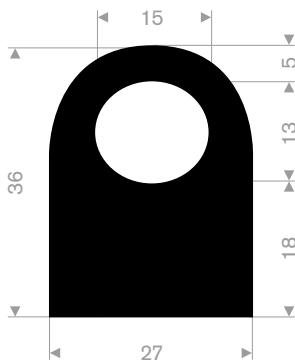

216.09.040
EPDM 60° Shore black
roll length 5 meter

216.09.041
EPDM 60° Shore black
roll length 5 meter

216.09.043
EPDM 60° Shore black
roll length 5 meter

215.28.736
EPDM 40° Shore black
roll length 20 meter