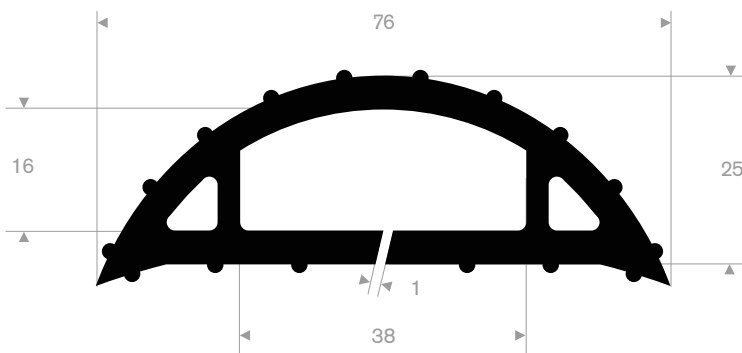

215.00.478
PVC 92° Shore black/yellow
roll length 9 meter

215.00.480
EPDM 70° Shore black
roll length 9 meter

215.00.485
EPDM 70° Shore black
roll length 9 meter

215.00.470
PVC black
roll length 9 meter

215.00.471
PVC black
roll length 9 meter

215.00.472
PVC black
roll length 9 meter

216.00.801
EPDM 90° Shore with adhesive
roll length 25 meter

216.00.802
EPDM 90° Shore with adhesive
roll length 25 meter

216.00.803
EPDM 90° Shore with adhesive
roll length 25 meter