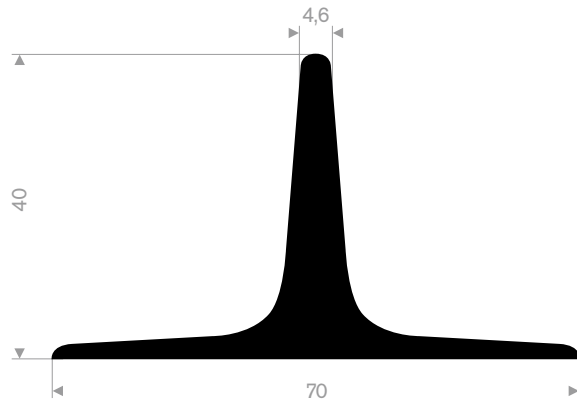

216.01.324
EPDM 70° Shore black
roll length 100 meter

216.01.328
EPDM 70° Shore black
roll length 50 meter