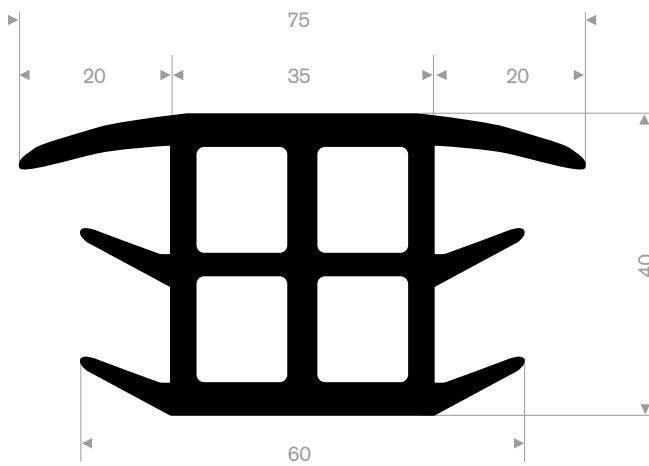

216.05.705
EPDM 70° Shore black
roll length 25 meter

216.05.760
EPDM 70° Shore black
roll length 25 meter

black 216.05.800
EPDM 70° Shore black
roll length 15 meter

black 216.05.801GR
EPDM 70° Shore grey
roll length 15 meter