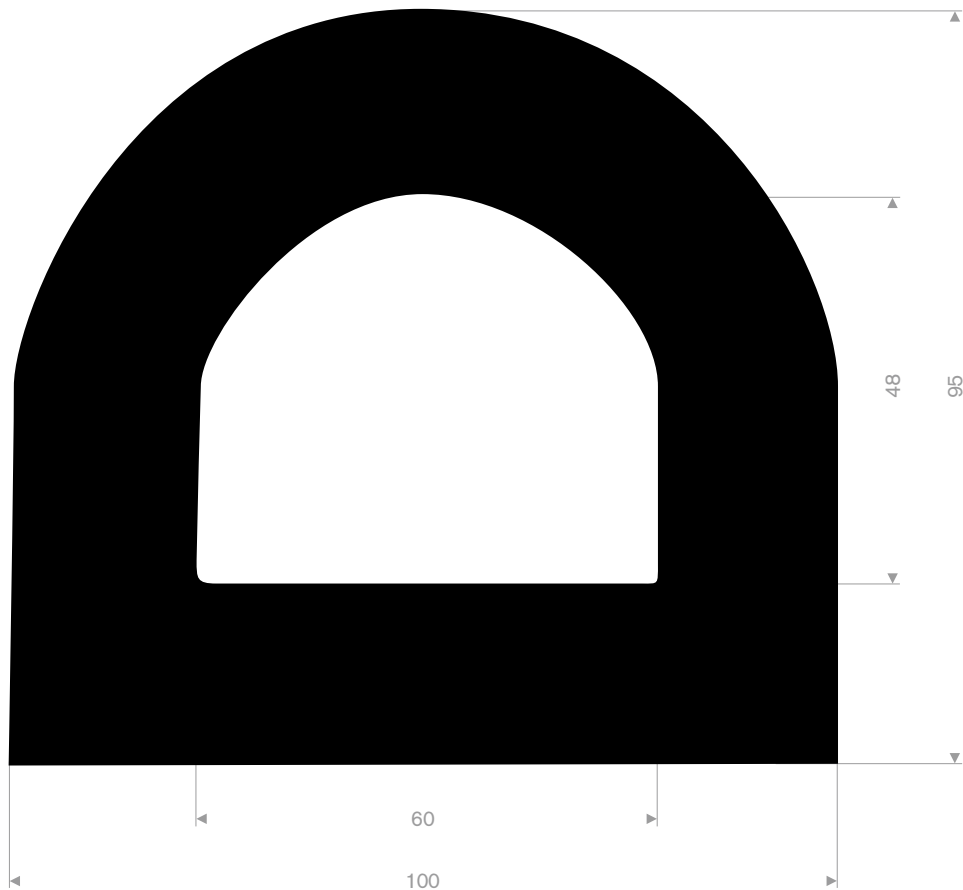

215.18.070
EPDM 70° Shore black
roll length 12,50 meter

215.18.075
EPDM 70° Shore black
roll length 12,50 meter

215.11.010
EPDM 70° Shore black
roll length 12,50 meter

215.01.095
EPDM 70° Shore black
roll length 12,50 meter