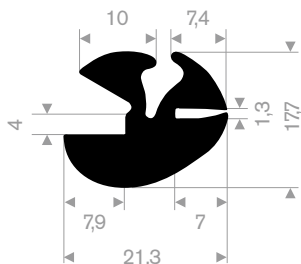

213.00.295
EPDM 70° Shore black
roll length 50 meter