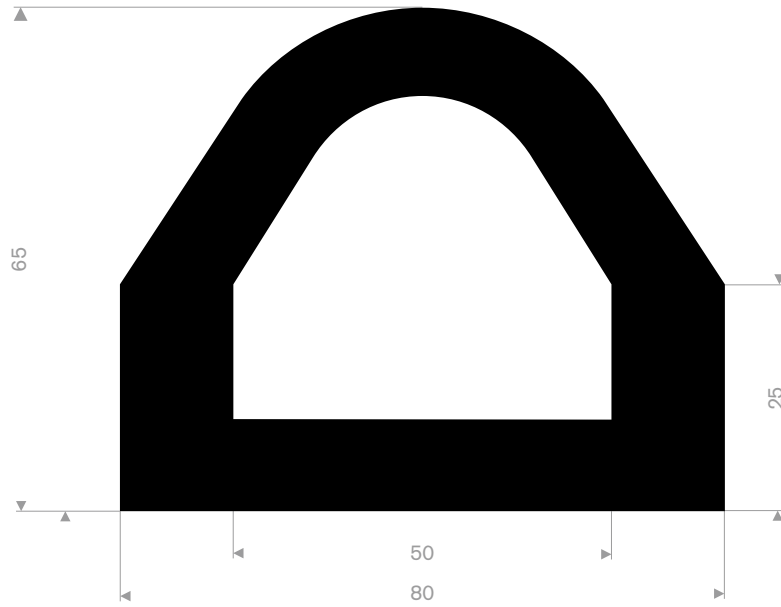

215.04.025
EPDM 70° Shore black
roll length 5 meter

215.06.050
EPDM 70° Shore black
roll length 5 meter

215.65.260
CR 50° Shore black
roll length 5 meter

215.28.070
EPDM 70° Shore black
roll length 12,5 meter