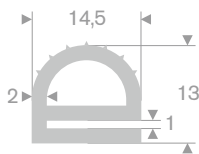

211.08.004
EPDM 70° Shore black
roll length 50 meter

211.08.222
EPDM 70° Shore black
roll length 25 meter

211.05.511
EPDM 70° Shore black
roll length 25 meter

211.01.028
EPDM 70° Shore black
roll length 50 meter

216.04.111
EPDM 70° Shore black
roll length 50 meter

216.08.020
EPDM 70° Shore black
roll length 25 meter

216.07.011
EPDM 60° Shore light grey
roll length 25 meter

216.07.016
EPDM 60° Shore light grey
roll length 30 meter