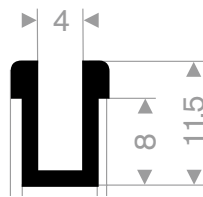

211.04.390
EPDM 70° Shore black
roll length 50 meter

211.00.565
EPDM 70° Shore black
roll length 50 meter

211.00.565GR
TPE 70° Shore grey
roll length 50 meter

211.00.565Y
TPE 70° Shore yellow
roll length 50 meter

211.00.575
EPDM 70° Shore black
roll length 25 meter

211.05.381
EPDM 70° Shore black
roll length 20 meter

211.04.385
EPDM 70° Shore black
roll length 50 meter

211.00.570
EPDM 70° Shore black
roll length 50 meter