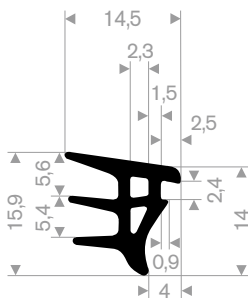

216.03.575
EPDM 65° Shore black
roll length 100 meter