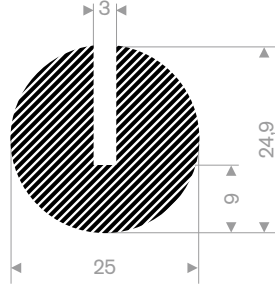

221.01.078
EPDM 15° Shore black
roll length 50 meter

221.01.088
EPDM 15° Shore black
roll length 25 meter