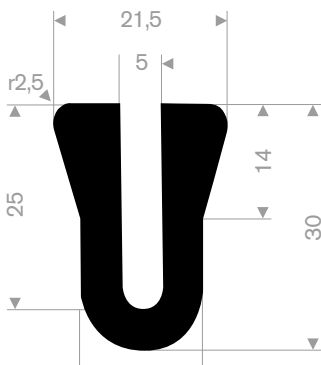

211.00.570
EPDM 70° Shore black
roll length 50 meter