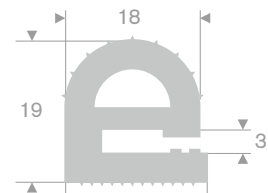

216.04.111
EPDM 70° Shore black
roll length 50 meter

216.08.020
EPDM 70° Shore black
roll length 25 meter

216.07.011
EPDM 60° Shore light grey
roll length 25 meter

216.07.016
EPDM 60° Shore light grey
roll length 30 meter