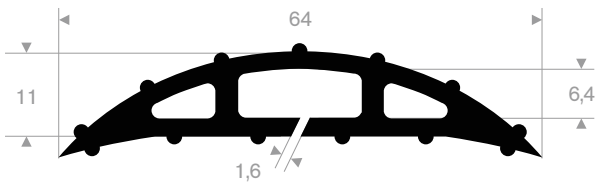

215.00.470
PVC black
roll length 9 meter