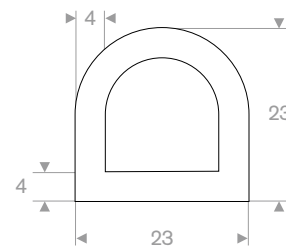

215.00.423W
TPE 60° Shore white
roll length 25 meter