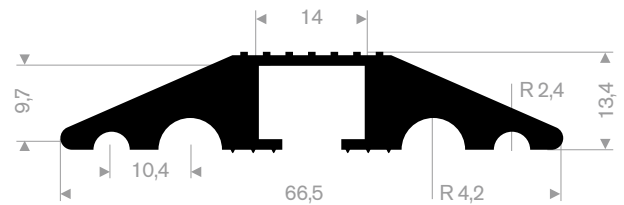

212.00.048
EPDM 70° Shore black
roll length 50 meter

212.02.300
EPDM 70° Shore black
roll length 50 meter

212.00.078
EPDM 70° Shore black
roll length 100 meter

212.00.088
EPDM 70° Shore black
roll length 30 meter

215.00.474
PVC 92° Shore black/yellow
roll length 9 meter

215.00.477
PVC 92° Shore black/yellow
roll length 9 meter

215.00.475
PVC 92° Shore black/yellow
roll length 9 meter

215.00.473
PVC 92° Shore black/yellow
roll length 9 meter