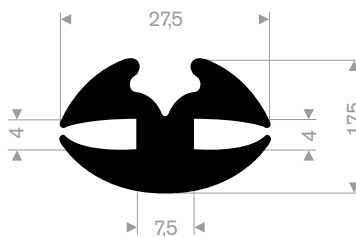

216.55.535
EPDM 60° Shore black
roll length 30 meter

216.56.050
EPDM 70° Shore black
roll length 4 meter

216.50.100
EPDM 65° Shore black
roll length 6,5 meter

213.00.218
EPDM 70° Shore black
roll length 50 meter

213.00.288
EPDM 70° Shore black
roll length 50 meter

213.00.288GR
TPE 70° Shore grey
roll length 25 meter

213.00.288Y
TPE 70° Shore yellow
roll length 25 meter

213.00.412
EPDM 70° Shore black
roll length 30 meter

213.00.412GR
TPE 70° Shore grey
roll length 30 meter

213.00.412Y
TPE 70° Shore yellow
roll length 30 meter

213.00.238
EPDM 70° Shore black
roll length 50 meter

213.00.238GR
TPE 70° Shore black
roll length 30 meter