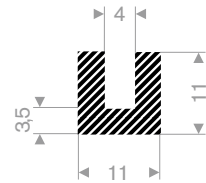

225.00.752
EPDM 15° Shore black
roll length 25 meter

221.00.150
EPDM 15° Shore black
roll length 50 meter