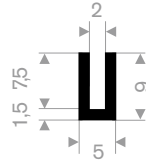

211.00.788
EPDM 70° Shore black
roll length 200 meter

211.00.802
EPDM 70° Shore black
roll length 50 meter
€ 1,20 / meter

211.01.474
EPDM 70° Shore black
roll length 100 meter

211.01.203
EPDM 70° Shore black
roll length 50 meter