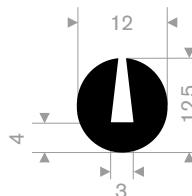

211.00.222
EPDM 70° Shore black
roll length 40 meter

211.00.212
EPDM 70° Shore black
roll length 100 meter

211.04.300
EPDM 70° Shore black
roll length 200 meter

211.04.250
EPDM 70° Shore black
roll length 200 meter

211.00.027
EPDM 70° Shore black
roll length 100 meter

211.00.018
EPDM 70° Shore black
roll length 100 meter