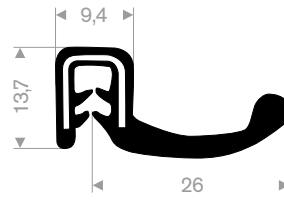

245.00.116
pvc + Solid rubber
clamping range 1,5-4 mm
roll length 35 meter

245.00.315
EPDM Solid rubber
clamping range 1,5-4 mm
roll length 30 meter