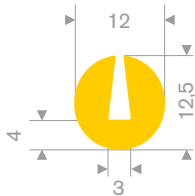

211.00.018
EPDM 70° Shore black
roll length 100 meter

211.00.175
EPDM 70° Shore black
roll length 100 meter

211.00.180
TPE 70° Shore black
roll length 50 meter

211.04.180GR
TPE 70° Shore grey
roll length 50 meter