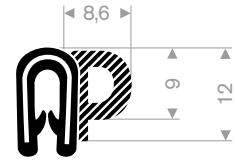

245.00.140
pvc + Sponge rubber
clamping range 1-3 mm
roll length 50 meter