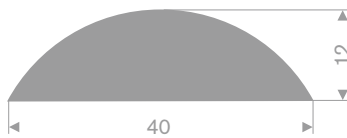

215.00.450GR
TPE 65° Shore grey
roll length 40 meter