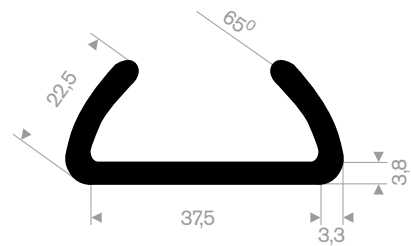

211.00.575
EPDM 70° Shore black
roll length 25 meter

211.05.381
EPDM 70° Shore black
roll length 20 meter

211.04.385
EPDM 70° Shore black
roll length 50 meter

211.00.570
EPDM 70° Shore black
roll length 50 meter

211.01.024
EPDM 70° Shore black
roll length 150 meter

211.01.026
EPDM 70° Shore black
roll length 30 meter

211.05.390
EPDM 70° Shore black
roll length 20 meter

211.08.011
EPDM 70° Shore black
roll length 50 meter

211.08.004
EPDM 70° Shore black
roll length 50 meter

211.08.222
EPDM 70° Shore black
roll length 25 meter

211.05.511
EPDM 70° Shore black
roll length 25 meter

211.01.028
EPDM 70° Shore black
roll length 50 meter

216.04.111
EPDM 70° Shore black
roll length 50 meter

216.08.020
EPDM 70° Shore black
roll length 25 meter

216.07.011
EPDM 60° Shore light grey
roll length 25 meter

216.07.016
EPDM 60° Shore light grey
roll length 30 meter