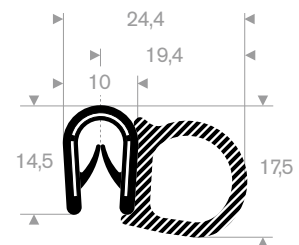

245.00.100
pvc + Sponge rubber
clamping range 1,5-3 mm
roll length 25 meter

245.00.135
pvc + Sponge rubber
clamping range 1-2 mm
roll length 50 meter

245.00.140
pvc + Sponge rubber
clamping range 1-3 mm
roll length 50 meter

245.00.155
pvc + Sponge rubber
clamping range 1,5-3 mm
roll length 25 meter

245.00.115
pvc + Sponge rubber
clamping range 1,5-3 mm
roll length 25 meter

245.00.120
pvc + Sponge rubber
clamping range 1,5-4 mm
roll length 25 meter