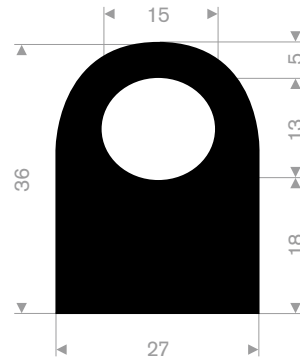

215.00.450Y
TPE 65° Shore yellow
roll length 40 meter

215.00.450W
TPE 65° Shore white
roll length 40 meter

215.01.398
EPDM 70° Shore black
roll length 25 meter

215.01.300
EPDM 70° Shore black
roll length 25 meter