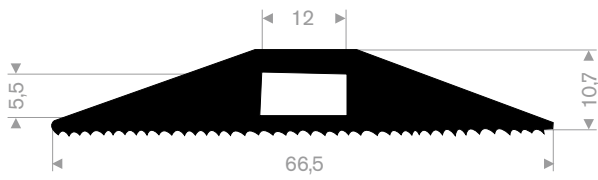

215.00.480
EPDM 70° Shore black
roll length 9 meter