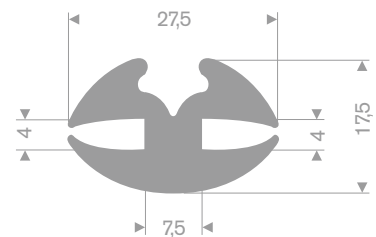

216.55.535
EPDM 60° Shore black
roll length 30 meter

216.56.050
EPDM 70° Shore black
roll length 4 meter

216.50.100
EPDM 65° Shore black
roll length 6,5 meter

213.00.218
EPDM 70° Shore black
roll length 50 meter

213.00.288
EPDM 70° Shore black
roll length 50 meter

213.00.288GR
TPE 70° Shore grey
roll length 25 meter

213.00.288Y
TPE 70° Shore yellow
roll length 25 meter

213.00.412
EPDM 70° Shore black
roll length 30 meter

213.00.412GR
TPE 70° Shore grey
roll length 30 meter

213.00.412Y
TPE 70° Shore yellow
roll length 30 meter

213.00.238
EPDM 70° Shore black
roll length 50 meter

213.00.238GR
TPE 70° Shore black
roll length 30 meter