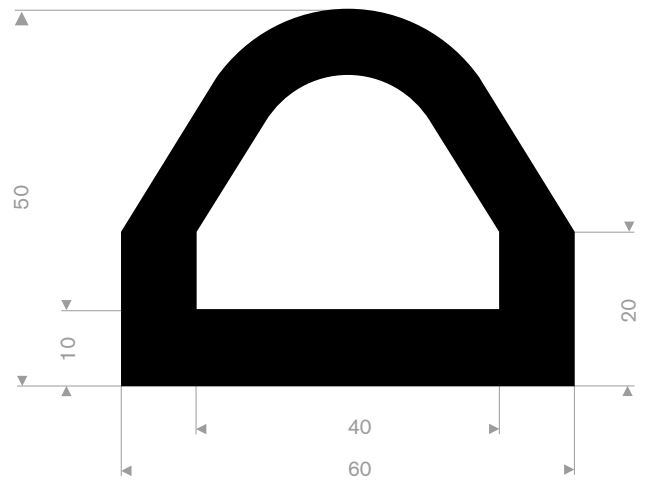

215.65.260
CR 50° Shore black
roll length 5 meter

215.06.050
EPDM 70° Shore black
roll length 5 meter