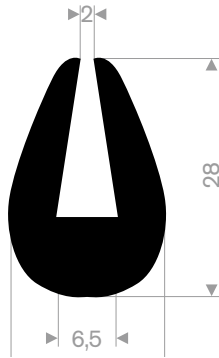

211.00.180Y
TPE 70° Shore yellow
roll length 50 meter

211.00.180W
TPE 70° Shore white
roll length 50 meter

211.01.201
EPDM 70° Shore
roll length 100 meter

211.01.201GR
TPE 70° Shore grey
roll length 100 meter

211.04.520
EPDM 70° Shore black
roll length 50 meter

211.00.224
EPDM 70° Shore black
roll length 50 meter

211.04.510
EPDM 70° Shore black
roll length 30 meter

211.04.550
EPDM 70° Shore black
roll length 50 meter

211.04.390
EPDM 70° Shore black
roll length 50 meter

211.00.565
EPDM 70° Shore black
roll length 50 meter

211.00.565GR
TPE 70° Shore grey
roll length 50 meter

211.00.565Y
TPE 70° Shore yellow
roll length 50 meter