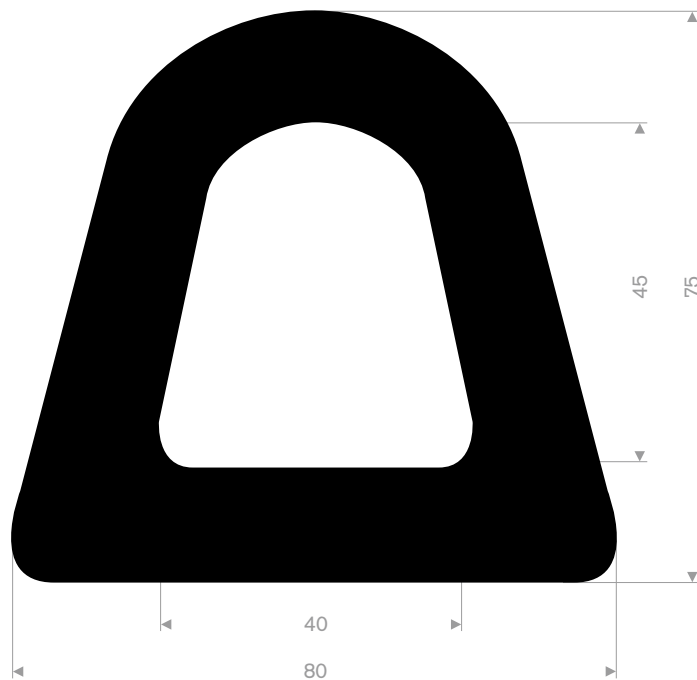

215.18.075
EPDM 70° Shore black
roll length 12,50 meter