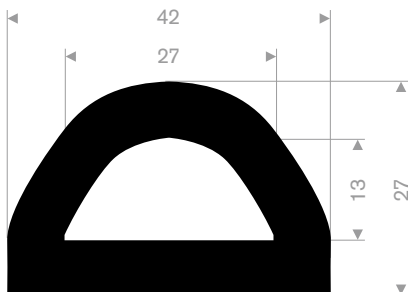

215.01.300
EPDM 70° Shore black
roll length 25 meter

215.28.736
EPDM 70° Shore black
roll length 25 meter

215.01.435
EPDM 65° Shore black
roll length 20 meter