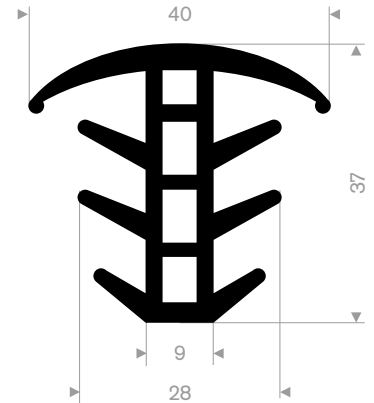

216.05.030
EPDM 70° Shore black
roll length 25 meter

216.05.277
EPDM 70° Shore black
roll length 25 meter

216.05.650
EPDM 70° Shore black
roll length 50 meter

216.05.700
EPDM 70° Shore black
roll length 25 meter