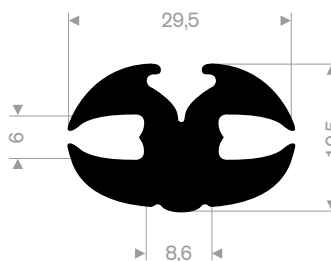

black 213.00.336
EPDM 70° Shore black
roll length 50 meter