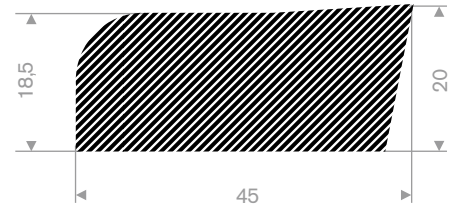

225.00.081
EPDM 15° Shore black
roll length 30 meter

225.00.082
EPDM 15° Shore black
roll length 30 meter

225.01.118
EPDM 15° Shore black
roll length 30 meter

225.00.640
EPDM 15° Shore black
roll length 50 meter