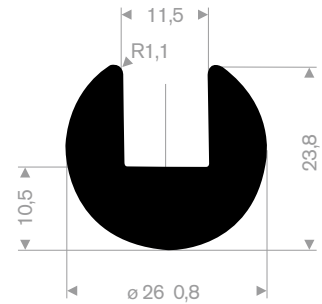

211.04.385
EPDM 70° Shore black
roll length 50 meter