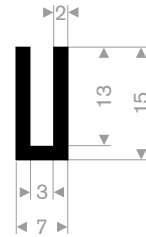

211.00.788
EPDM 70° Shore black
roll length 200 meter

211.00.802
EPDM 70° Shore black
roll length 50 meter
€ 1,20 / meter

211.01.474
EPDM 70° Shore black
roll length 100 meter

211.01.203
EPDM 70° Shore black
roll length 50 meter

211.00.435
EPDM 70° Shore black
roll length 100 meter

211.00.416
EPDM 70° Shore black
roll length 100 meter

211.01.204
EPDM 70° Shore black
roll length 50 meter

211.00.421
EPDM 70° Shore black
roll length 100 meter