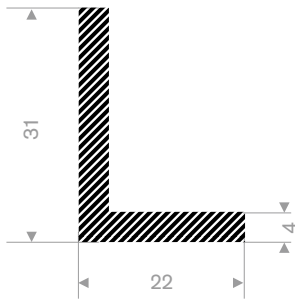

225.00.762
EPDM 15° Shore black
roll length 30 meter

225.01.125
EPDM 15° Shore black
roll length 25 meter