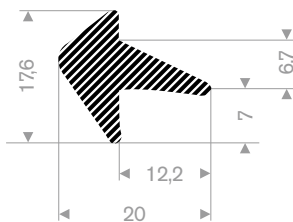

225.01.440
EPDM 15° Shore black with adhesive
roll length 100 meter

268.01.448
EPDM 15° Shore black with adhesive
roll length 50 meter

268.01.458
EPDM 15° Shore black with adhesive
roll length 50 meter

268.01.010
EPDM 15° Shore black with adhesive
roll length 100 meter

268.01.010B
EPDM 15° Shore black with adhesive
roll length 100 meter

268.01.010W
EPDM 15° Shore black with adhesive
roll length 100 meter