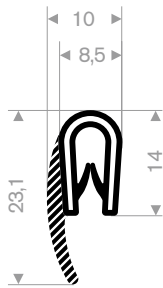

245.00.100
pvc + Sponge rubber
clamping range 1,5-3 mm
roll length 25 meter