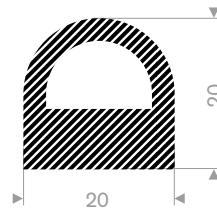

268.02.020
EPDM 15° Shore black
roll length 25 meter

268.01.415
EPDM 15° Shore black with adhesive
roll length 225 meter