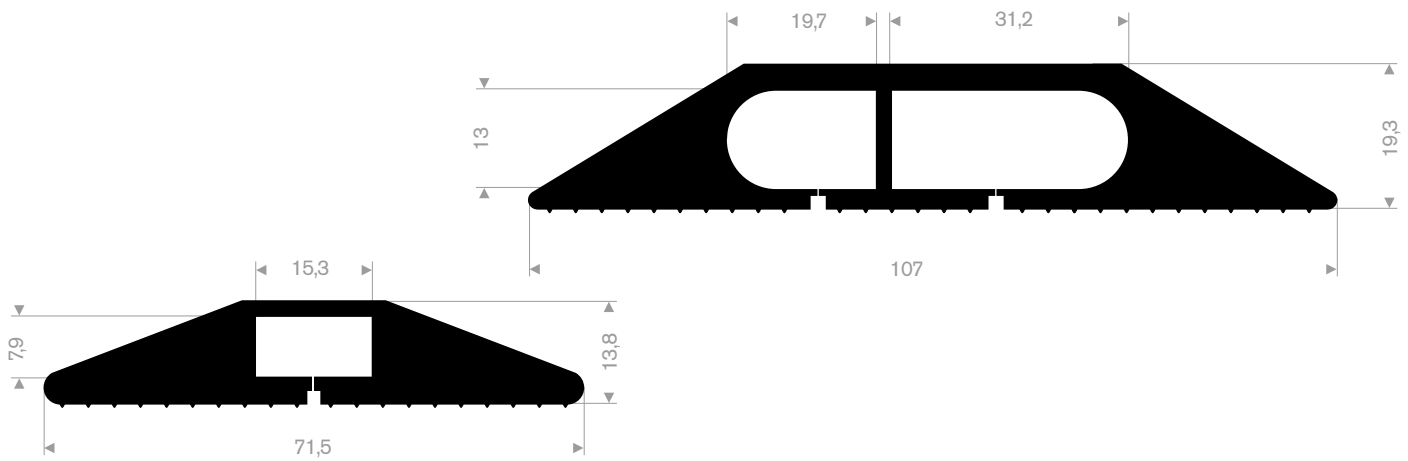

212.00.048
EPDM 70° Shore black
roll length 50 meter

212.02.300
EPDM 70° Shore black
roll length 50 meter

212.00.078
EPDM 70° Shore black
roll length 100 meter

212.00.088
EPDM 70° Shore black
roll length 30 meter