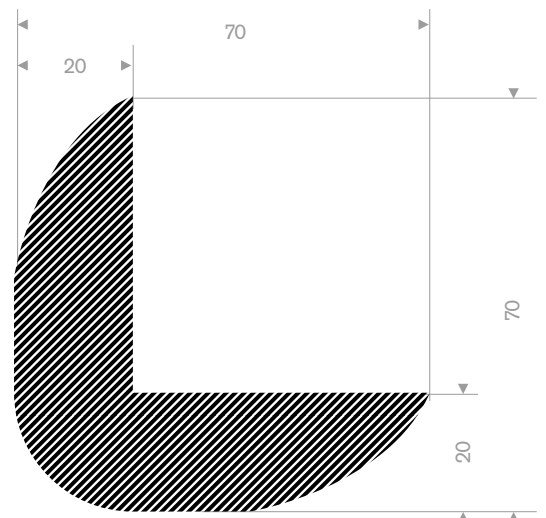

225.01.170
EPDM 15° Shore black
roll length 10 meter