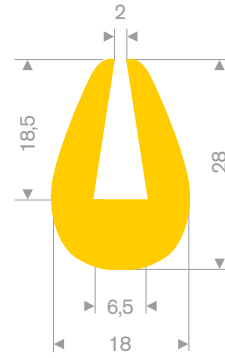

211.00.180Y
TPE 70° Shore yellow
roll length 50 meter

211.00.180W
TPE 70° Shore white
roll length 50 meter

211.01.201
EPDM 70° Shore
roll length 100 meter

211.01.201GR
TPE 70° Shore grey
roll length 100 meter

211.04.520
EPDM 70° Shore black
roll length 50 meter

211.00.224
EPDM 70° Shore black
roll length 50 meter

211.04.510
EPDM 70° Shore black
roll length 30 meter

211.04.550
EPDM 70° Shore black
roll length 50 meter

211.04.390
EPDM 70° Shore black
roll length 50 meter

211.00.565
EPDM 70° Shore black
roll length 50 meter

211.00.565GR
TPE 70° Shore grey
roll length 50 meter

211.00.565Y
TPE 70° Shore yellow
roll length 50 meter