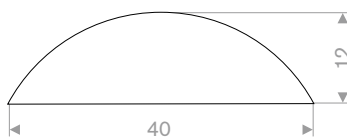

215.00.450
TPE 65° Shore black
roll length 40 meter

215.00.450GR
TPE 65° Shore grey
roll length 40 meter

215.00.450Y
TPE 65° Shore yellow
roll length 40 meter