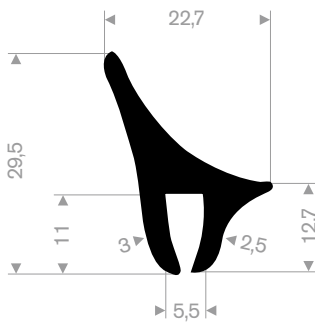

216.04.111
EPDM 70° Shore black
roll length 50 meter

216.08.020
EPDM 70° Shore black
roll length 25 meter

216.07.011
EPDM 60° Shore light grey
roll length 25 meter

216.07.016
EPDM 60° Shore light grey
roll length 30 meter

216.07.018
EPDM 60° Shore light grey
roll length 25 meter

211.09.004
EPDM 65° Shore black
roll length 50 meter

211.09.008
EPDM 65° Shore black
roll length 25 meter

211.09.012
CR 65° Shore black
roll length 50 meter

211.09.115
EPDM 65° Shore black
roll length 50 meter

211.09.118
NBR 65° Shore black
roll length 25 meter

211.09.175
EPDM 65° Shore black
roll length 50 meter

211.00.233
EPDM 70° Shore black
roll length 50 meter