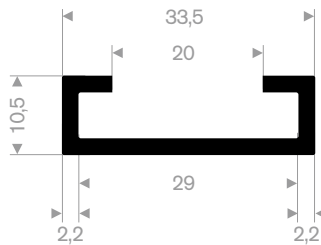

211.08.004
EPDM 70° Shore black
roll length 50 meter

211.08.222
EPDM 70° Shore black
roll length 25 meter

211.05.511
EPDM 70° Shore black
roll length 25 meter

211.01.028
EPDM 70° Shore black
roll length 50 meter

216.04.111
EPDM 70° Shore black
roll length 50 meter

216.08.020
EPDM 70° Shore black
roll length 25 meter

216.07.011
EPDM 60° Shore light grey
roll length 25 meter

216.07.016
EPDM 60° Shore light grey
roll length 30 meter