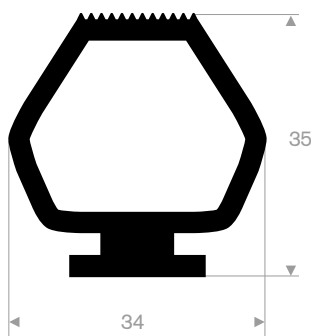

216.08.050
EPDM 70° Shore black
roll length 25 meter

216.08.051
EPDM 70° Shore black
roll length 25 meter

216.00.805
EPDM 70° Shore black
roll length 25 meter

216.01.115
EPDM 70° Shore black
roll length 10 meter