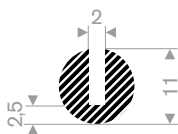

221.00.130
CR 15° Shore black
roll length 50 meter

221.00.140
EPDM 15° Shore black
roll length 50 meter

221.00.150
EPDM 15° Shore black
roll length 50 meter

221.00.160
EPDM 15° Shore black
roll length 50 meter

221.01.108
EPDM 15° Shore black
roll length 100 meter

221.00.110
EPDM 15° Shore black
roll length 100 meter