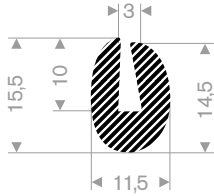

221.00.112
EPDM 15° Shore black
roll length 50 meter

221.01.083
EPDM 15° Shore black
roll length 100 meter