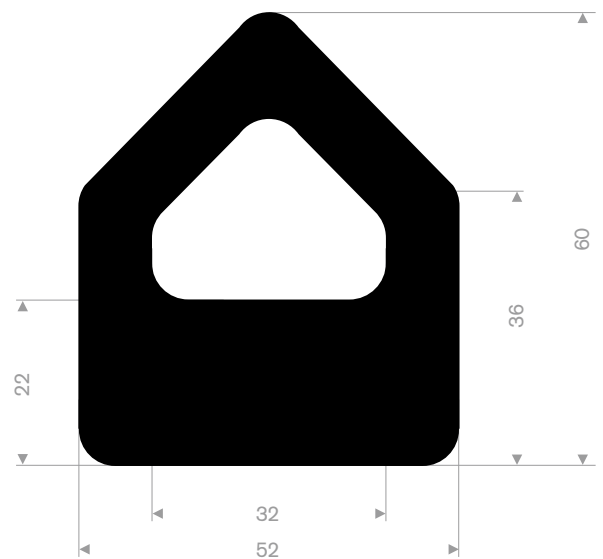

215.00.801
EPDM 70° Shore with adhesive
roll length 20 meter

215.04.017
EPDM 70° Shore black
roll length 25 meter