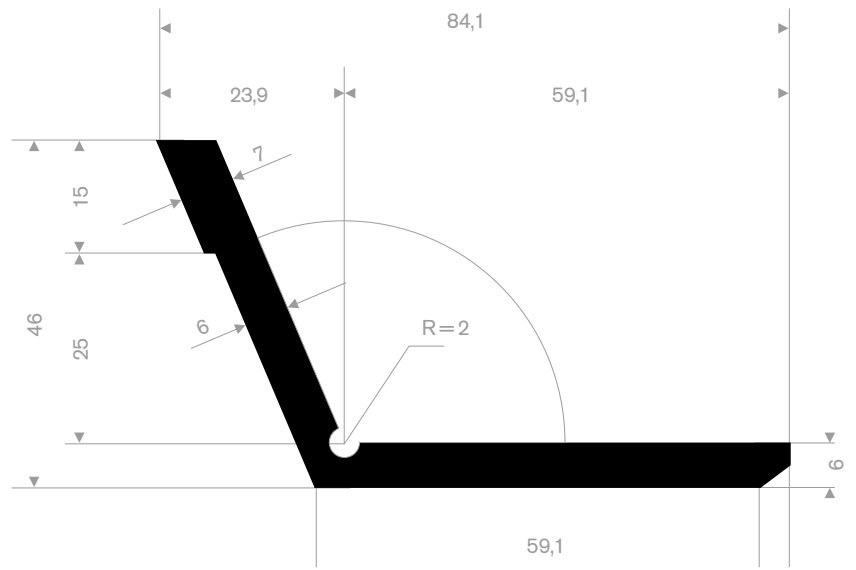

216.52.525
EPDM 60° Shore black
roll length 50 meter

216.56.050
EPDM 70° Shore black
roll length 4 meter