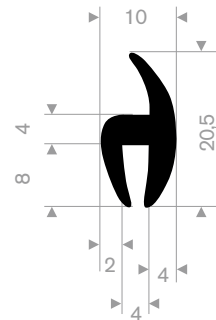

212.01.011
EPDM 70° Shore black
roll length 100 meter

212.02.150
EPDM 70° Shore black
roll length 50 meter

212.02.200
EPDM 70° Shore black
roll length 50 meter

212.00.022
EPDM 70° Shore black
roll length 50 meter