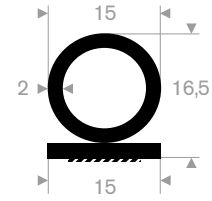

215.00.471
PVC black
roll length 9 meter

216.00.802
EPDM 90° Shore with adhesive
roll length 25 meter