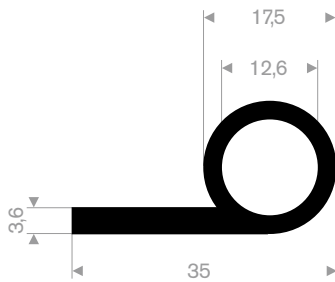

211.09.115
EPDM 65° Shore black
roll length 50 meter

211.09.118
NBR 65° Shore black
roll length 25 meter

211.09.175
EPDM 65° Shore black
roll length 50 meter

211.00.233
EPDM 70° Shore black
roll length 50 meter

211.09.006
EPDM 55° Shore black
roll length 100 meter

211.09.180
EPDM 70° Shore black
roll length 25 meter

214.00.526
EPDM 70° Shore black
roll length 50 meter

214.00.016
EPDM 70° Shore black
roll length 50 meter

214.00.145
EPDM 70° Shore black
roll length 50 meter

214.00.732
EPDM 70° Shore black
roll length 100 meter

214.00.815
EPDM 70° Shore black
roll length 50 meter

214.00.320
EPDM 70° Shore black
roll length 50 meter