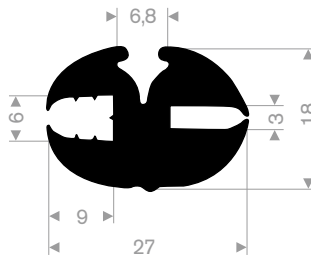

213.00.412
EPDM 70° Shore black
roll length 30 meter