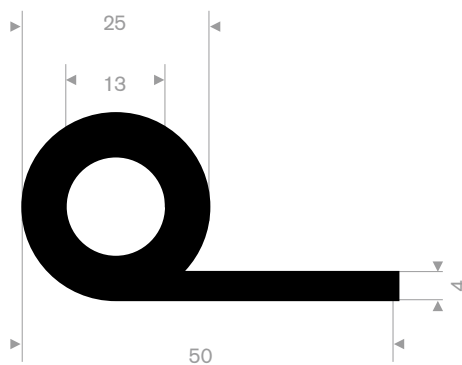

214.01.050
TPE 70° Shore black
roll length 25 meter

216.01.048
EPDM 70° Shore black
roll length 50 meter

214.02.120
EPDM 70° Shore black
roll length 50 meter

214.01.220
EPDM 70° Shore black
roll length 50 meter