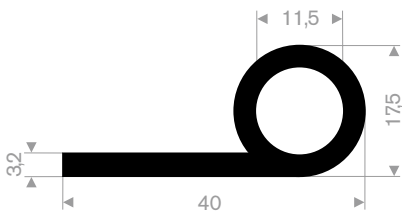

214.00.145
EPDM 70° Shore black
roll length 50 meter

214.00.732
EPDM 70° Shore black
roll length 100 meter

214.00.815
EPDM 70° Shore black
roll length 50 meter

214.00.320
EPDM 70° Shore black
roll length 50 meter