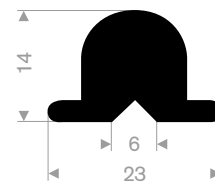

215.00.450
TPE 65° Shore black
roll length 40 meter

215.00.450GR
TPE 65° Shore grey
roll length 40 meter

215.00.450Y
TPE 65° Shore yellow
roll length 40 meter