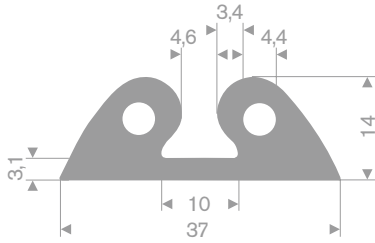

215.01.977GR
TPE 70° Shore grey
roll length 100 meter