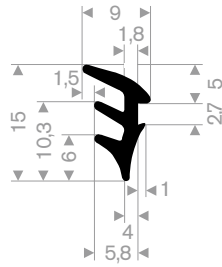

216.03.551
EPDM 65° Shore black
roll length 200 meter