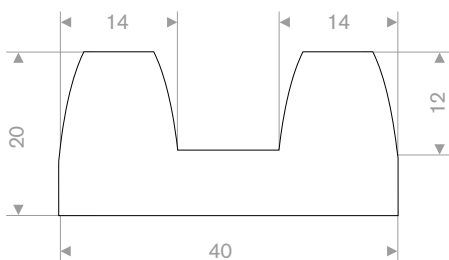

215.01.977GR
TPE 70° Shore grey
roll length 100 meter

215.14.020
TPE 60° Shore black
roll length 25 meter

215.04.020GR
TPE 60° Shore grey
roll length 25 meter

215.14.020Y
TPE 60° Shore yellow
roll length 25 meter