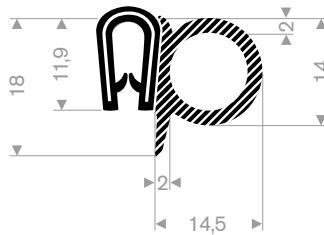

245.00.115
pvc + Sponge rubber
clamping range 1,5-3 mm
roll length 25 meter