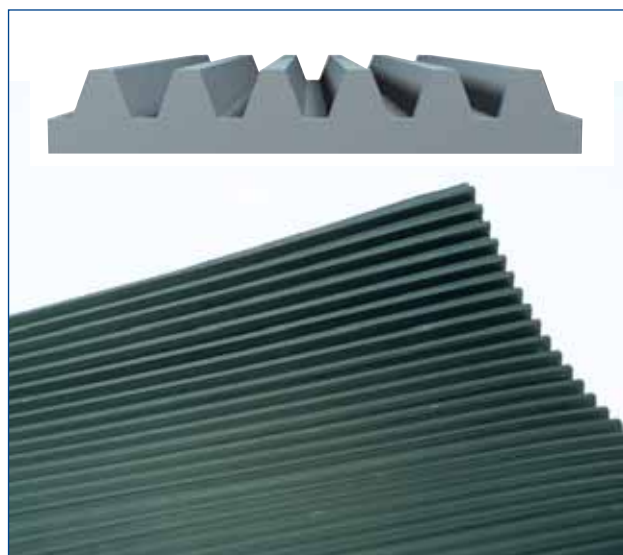

Rulldimensjoner:

500 x 120 cm - 12mm: Sort og grå

280 x 135 cm - 14mm: Sort og grå

Entrérist

Frittstående avskrapningsrist for nedfelling i brønn. Utformet for å minimere risikoen for å skli, samt at den er hæsikker. Laget i varme-forsinket stål.

Standardmål:

600 x 400mm 20mm

800 x 500mm 20mm

800 x 600mm 20mm

1000 x 500mm 20mm

1000 x 600mm 20mm

1000 x 1000mm 25mm