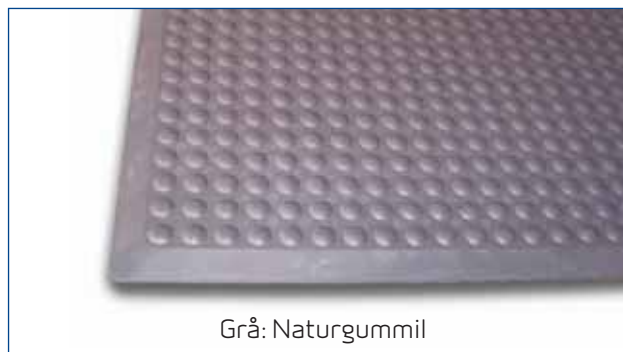

6 midtstykker: 461 cm

7 midtstykker: 528 cm

8 midtstykker: 595 cm

9 midtstykker: 662 cm

10 midtstykker: 729 cm

11 midtstykker: 796 cm

12 midtstykker: 863 cm

Sort: Naturgummi, Nitril

Grå: Naturgummil

Blå: Nitril næringsmiddel

Helsematten

Helsematten har stort sett de samme ergonomiske egenskapene som Ergonomimatten, men den leveres i standardmål på 79 x 67 cm uten skråkant, og egner seg derfor bedre til å konfeksjoneres etter mål. Matten kan også legges ned som fliser. Vi leverer Helsematten i sort eller grå naturgummi, sort nitrilgummi og blå nitrilgummi for næringsmiddel-industri.