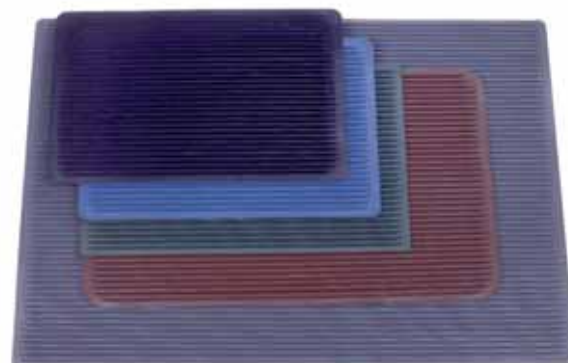

Leveres i sort eller grå farge.

Dimensjoner:

50 x 36 cm uten skråkant, 5 mm

60 x 44 cm med eller uten skråkant, 5 mm

70 x 50 cm med eller uten skråkant, 5 mm

Rillematten

Utformet for tøffe klimatiske forhold. Produsert i slitesterk naturgummi, og leveres i sort, grå, grønn, blå og brun.

Dimensjoner:

55 x 35 cm

60 x 37 cm

74 x 45 cm

98 x 68 cm kun sort og grå

Bølgematten

En klassiker med kraftig bølgemønster som passer overalt der det er stor trafikk og kravene til avskrapningseffekt er stor. Leveres i sort, grå, blå, grønn, brun og rødbrun.