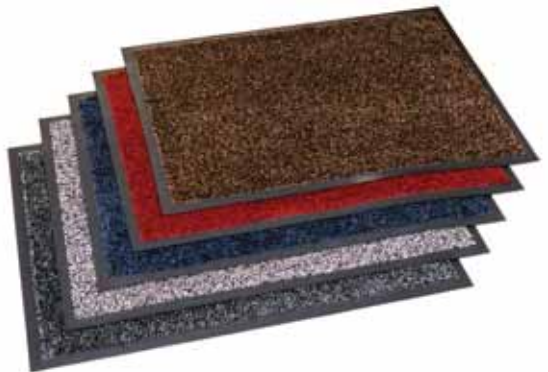

Hygiene Pro

En tørkematte av profesjonell kvalitet. Bakside av ren gummi gjør at denne matten tåler maskinvask. Fibrene absorberer vann og tørker av smuss. Fibrene er anti-bakteriologiske, og vil derfor ikke bli utsatt for sopp og råte.

Vi lagerfører mørk grå og mørk blå.

Dimensjon: 60 x 90 cm, 60x40 cm