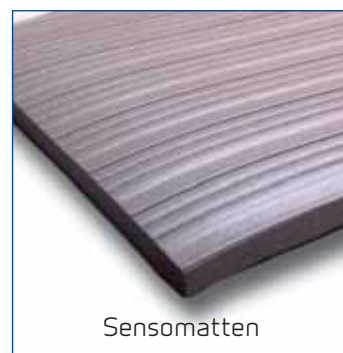

Dimensjoner:
91 x 91 cm 19mm
Vekt: 9,5 kg
Hardhet: 60 - 70⁰ shore

Perfo Skjøt

Sensomatten

Sensomatten er en lett og behagelig arbeidsmatte for tørre gulv. Matten er produsert i elastisk fjærende og støtdempende vinyl med ruglet eller rillet overflate. Vi leverer denne matten i løpemeter eller hele ruller.

Dimensjoner:
Farge: Grå
Rullbredde: 60, 91, 122 cm
Rullengde: 18,3 m
Tykkelse: 9mm

Sensomatten

Safe Link

Safe Link har skråkanter på alle sider og luftlommer på baksiden. Matten kan sammenkoples til ønsket lengde, eller leveres som singlematte. Et prisgunstig alternativ til Ergonomimatten. Leveres i sort naturgummi.