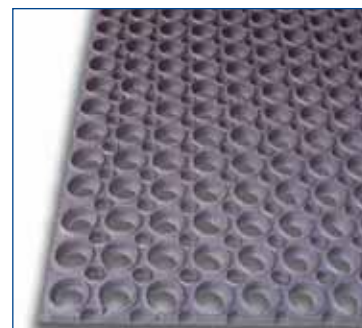

Grå: Naturgummi