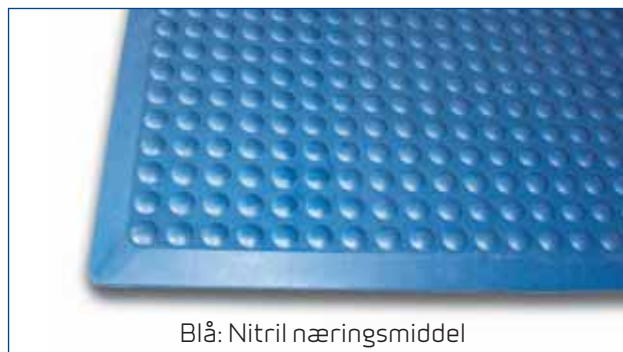

6 midtstykker: 461 cm

7 midtstykker: 528 cm

8 midtstykker: 595 cm

9 midtstykker: 662 cm

10 midtstykker: 729 cm

11 midtstykker: 796 cm

12 midtstykker: 863 cm

Sort: Naturgummi, Nitril

Grå: Naturgummil

Blå: Nitril næringsmiddel

Helsematten

Helsematten har stort sett de samme ergonomiske egenskapene som Ergonomimatten, men den leveres i standardmål på 79 x 67 cm uten skråkant, og egner seg derfor bedre til å konfeksjoneres etter mål. Matten kan også legges ned som fliser. Vi leverer Helsematten i sort eller grå naturgummi, sort nitrilgummi og blå nitrilgummi for næringsmiddel-industri.