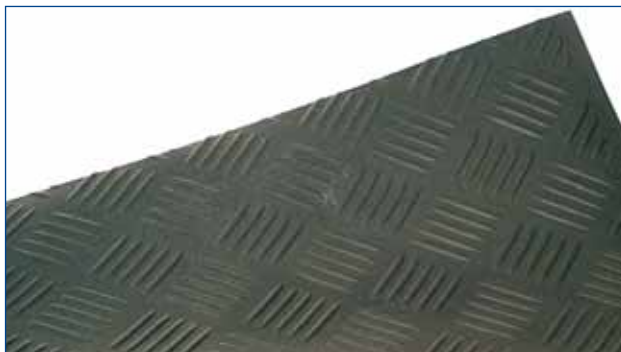

Dørkammen

Gulvbelegg beregnet på steder med stor trafikk og slitasje. Egner seg bra i idrettsanlegg, stor-kjøkken, verksteder og butikklokaler. Kan også leveres som oljebestandig.

Farge: Sort, grå

Tykkelse: 3 mm og 5 mm.

Rulldim.: 10 x 1,4 m og 10 x 2,0 m

Dørkamme i grå gummi er elektrisk isolerende (25 kV)