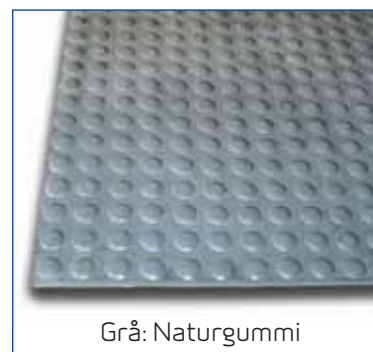

Dimensjon:

79 x 67 cm   11mm

Vekt: 5 kg

Hardhet: 40 - 50° shore

Ergonomimatten / Helsematten naturgummi

Leveres i sort eller grå farge. Anbefales brukt i miljøer som ikke er i kontakt med olje, fett, kjemikalier, direkte sollys (UV), og ozon. Disse elementene vil bryte ned gummiens egenskaper og redusere levetiden.

Ergonomimatten / Helsematten nitril

Ergonomi Original Nitril er en matte for industriformål. Nitrilgummi er spesielt bestandig mot olje, fett og kjemikalier; og gir en matte med lang levetid i et industrimiljø

Ergonomimatten / Helsematten nitril næringsmiddelkvalitet

Har i utgangspunktet samme egenskapene som ovenstående matte, men den lyse blåfargen avslører raskt når matten er skitten og bør vaskes for å fjerne bakterie-oppblomstring. Utmerket matte for bruk i storkjøkken, bakeri, slakteri mm.

SuperGrip Spray

I tilfeller hvor gulvet er meget glatt, som eksempelvis epoxy-malt betong, kan spesielt Ergonomimatten og Helsematten skli på underlaget. Ved å spraye SuperGrip på underlaget vil matten få friksjon og ligge stødig. Sprayen er langtidsvirkende og hefter blant annet til gummi, PVC, tekstiler og gulvtepper. Sprayen absorberer ikke støv eller skitt, og setter ikke flekker.

Farge: Fargeløs

Mengde: 312 gram

Rengjøring: Whitespirit