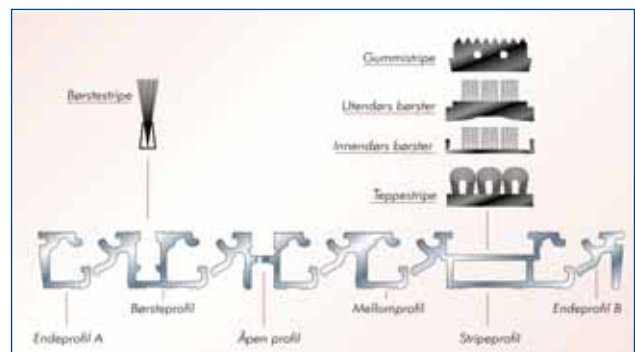

TEC22

Det varige mattesystemet

Mattesystemet Tec22 er konstruert for å takle store belastninger. Det egner seg særdeles godt ved avtørkningssoner der tung trafikk på hjul kan forekomme, eksempelvis ved handlesenter og flyplasser. Tec22 er tilpasset rullestolbrukere og er hæsikker.

Mattesystemet Tec22 er bygd opp av aluminiums-profiler som er integrert hengslet i sin fulle lengde. Belastninger fra små hjul som kunne skadet en enkelt profil blir istedenfor fordelt over til de nærmeste profilene. Dette gjør at matten klarer belastning opp til 75 kg pr. kvadratcentimeter!

Matten kan også leveres med åpen profil, slik at matten kan brukes i vindfang med ventilasjon. Ventilasjonen gjør at smuss slipper gjennom hullene og samles i mattebrønn.

Med flere alternative innsatser og alternative farger, gir Tec22 stor grad av individuell tilpasning. Mattene kan skjæres etter alle mål og former, og kan transporteres delvis og monteres på stedet, uten synlig skjøt.

Mattene kan leveres med følgende varianter: Skrapebørste, Børstelist innendørs (sort eller grå), Børstelist utendørs (sort eller grå), Tekstillist (rød, lys grønn, gull, mørk blå, lys blå, lys grå eller mørk grå) **BE OM EGEN KATALOG PÅ C-TEC PRODUKTER**