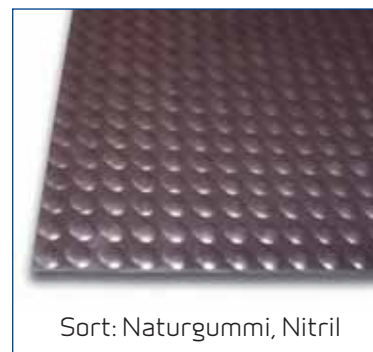

Dimensjon:

79 x 67 cm   11mm

Vekt: 5 kg

Hardhet: 40 - 50° shore

Ergonomimatten / Helsematten naturgummi

Leveres i sort eller grå farge. Anbefales brukt i miljøer som ikke er i kontakt med olje, fett, kjemikalier, direkte sollys (UV), og ozon. Disse elementene vil bryte ned gummiens egenskaper og redusere levetiden.

Ergonomimatten / Helsematten nitril

Ergonomi Original Nitril er en matte for industriformål. Nitrilgummi er spesielt bestandig mot olje, fett og kjemikalier; og gir en matte med lang levetid i et industrimiljø

Ergonomimatten / Helsematten nitril næringsmiddelkvalitet

Har i utgangspunktet samme egenskapene som ovenstående matte, men den lyse blåfargen avslører raskt når matten er skitten og bør vaskes for å fjerne bakterie-oppblomstring. Utmerket matte for bruk i storkjøkken, bakeri, slakteri mm.

SuperGrip Spray

I tilfeller hvor gulvet er meget glatt, som eksempelvis epoxy-malt betong, kan spesielt Ergonomimatten og Helsematten skli på underlaget. Ved å spraye SuperGrip på underlaget vil matten få friksjon og ligge stødig. Sprayen er langtidsvirkende og hefter blant annet til gummi, PVC, tekstiler og gulvtepper. Sprayen absorberer ikke støv eller skitt, og setter ikke flekker.

Farge: Fargeløs

Mengde: 312 gram

Rengjøring: Whitespirit