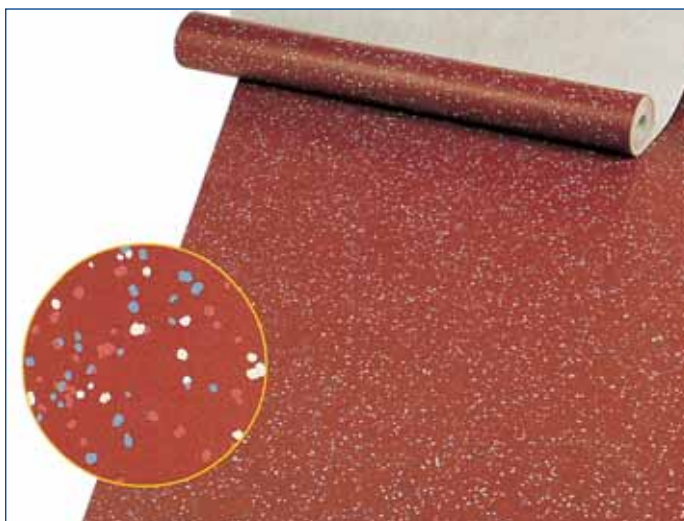

Confetti

Confetti kan brukes nesten overalt: barnehager, skoler, restauranter, ankomsthaller, sykehuskorridorer mm. Gulvet er laget i én prosess med en svakt ruglet slitegummi overflate, mykere gummi i midten og filt bakside. Dette gjør gulvet lyddempende, isolerende og sklisikkert. Gulvet er også lettstelt og krever ingen spesielle rengjøringsrutiner eller rengjøringsmidler. Confetti kan leveres i 1,5 millioner fargekombinasjoner!

Fakta:

1,4 x 10 meter 2,5mm
Vekt: 3,7 kg/m²
Kvalitet: SBR
Lyddemping: 11dB
Farger: 13 standardmønstre,
28 basisfarger

Spesialfarger og mønstre kan også leveres.

C¹

C¹ er et høykvalitets gummigulv for litt enklere bruk enn Checker og Confetti. Egner seg bra for private hjem, skoler, kontorer, butikker og sykehuskorridorer.

Fakta:

1,4 x 15 meter 2,0mm
Vekt: 3,0 kg/m²
Kvalitet: SBR
Lyddemping: 6dB
Farger: 12 fargekombinasjoner

C²

C² har tilsvarende egenskaper og bruksområder som C¹, men tilbyr flere fargealternativer. Egner seg bra for private hjem, skoler, kontorer, butikker og sykehuskorridorer.

Fakta:

1,4 x 20 meter 2,0mm
Vekt: 3,0 kg/m²
Kvalitet: SBR
Lyddemping: 6dB
Farger: 16 fargekombinasjoner