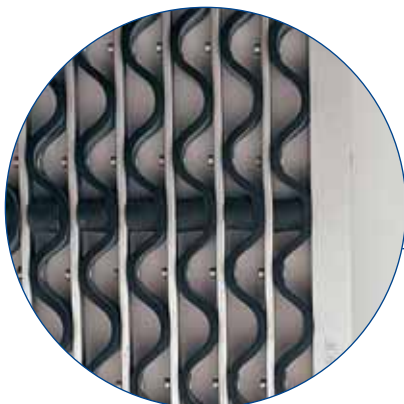

Kåbematten

Kåbematten er oppbygd av gummilister i bølgeform, adskilt av staver i aluminium eller tre.

Matten er sammenkoplest med wire og er lett sammenrullbar. Dette gjør matten til en meget effektiv avskrapningssone for norske forhold.

Bølgegummien vil dra vann, smuss, søle og fuktighet av skoene, og fungerer på samme måte som en vindusnal. Det er derfor viktig å ha tilstrekkelig lengde på matten for å få optimal effekt.

Vi anbefaler minimum 1,5 meters gangretning, optimalt 3 meter.

Dersom mattens bredde er over 2 meter, deles matten opp og adskilles av T-list. Vi leverer også innstøpnings-rammer på forespørsel. Kan også påmonteres skråkanter dersom matten ikke skal ligge i brønn.

Gummilistene er i EPDM - kvalitet, og er motstandsdyktige mot ekstreme temperatursvingninger.

Kåbematten har 10års garanti!

Dersom matten kommer til å bli utsatt for større påkjenninger som handlevogner eller lignende, anbefaler vi den forsterkede versjonen av Kåbe Original. Denne matten garanteres en vektbelastning opp til 200kg.