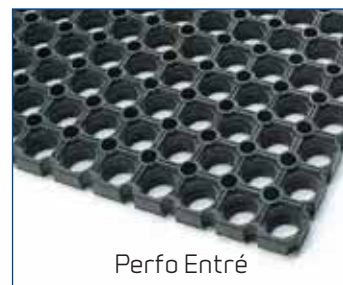

Perfo Entré

Perfo Entré passer såvel til inngangsparti som til arbeidsmatte. Leveres kun i sort naturgummi. Kan sammenkoples med skjøtestykker, eller vi konfeksjonerer etter mål.

Dimensjoner:
80 x 120 cm 23mm
100 x 150 cm 13, 19 og 23mm
Vekt: 13, 17,5 og 20 kg.
Hardhet: 55 - 65° shore

Perfo Entré

Perfo Norden / No Flame

Perfo Norden er en spesielt kraftig matte som egner seg for industri, kjøkken, resepsjoner osv. Perfo No Flame er en matte som er bestandig mot sveiseglør i tillegg til olje, fett og kjemikalier.

Perfo Norden: Sort naturgummi
Perfo No Flame: Rød nitrilgummi (Brannklasse 1 DIN 51960)

Dimensjoner:
100 x 150 cm 20mm
Vekt: 17,5 kg
Hardhet: 60 - 70° shore