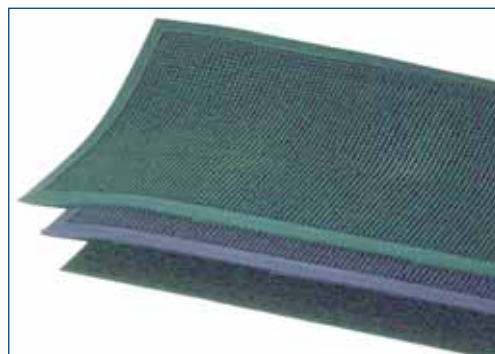

Perfo Entré

En pen ringhullsmatte i naturgummi, med et design som skraper smuss og fuktighet av skosålene. Passer spesielt godt til områder med mye regn og snø. Vår spesialitet er å spesialkonfeksjonere matte etter mål, slik at matten kan tilpasses brønn. Matten leveres kun i sort.

Dimensjoner:

80 x 120 cm 23mm tykkelse
100 x 150 cm 13, 19 og 23mm tykkelse
Vekt: 13, 17,5 og 20 kg

Kan også spesialkonfeksjoneres etter mål

Stavangermatten

Stavangermatten er en gammel klassiker som fremdeles er en av våre bestselgere! Matten er oppbygd av små gumminubber som gir god avskrapning, samt at matten også har skråkanter på alle sider. Høy egenvekt gjør at matten ligger stabilt på dørstokken i all slags vær. Laget i ren naturgummi av høy kvalitet.

Dimensjoner:

40 x 70 cm 9mm Sort, grå eller grønn
80 x 100 cm 16mm Sort

Kokosmatten

Kokosmatten er en av våre mest prisgunstige matter. Kokos er et naturmateriale som må ha mulighet for å tørke. Matten leveres med plast bakside, og leveres i standardformater eller konfeksjonert etter mål.

Dimensjoner:

16mm eller 23mm tykkelse. Naturfarget.
Vi tilbyr kokos spesialkonfeksjonert etter mål.

Spaghettimatten

En meget populær matte laget av PVC-tråder i spaghetti-mønster. Sølen faller ned gjennom trådene, slik at mattens overflate ser ren ut. Rengjøres ved støvsuging eller spyling. Matten er myk og behagelig å trå på, i tillegg til å gi god avskrapning. Matten leveres både med og uten bakside og i følgende dimensjoner: