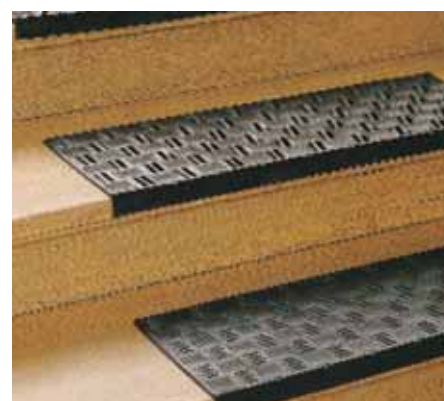

Trappetrinnsmatten

Kraftig selvdrenerende og sklisikker trappetrinns-matte. Leveres med feste-tape som gjør montering enkel. Leveres i brun farge, men vi tilbyr også andre farger ved større partier.

Dimensjon: 25 x 75 cm