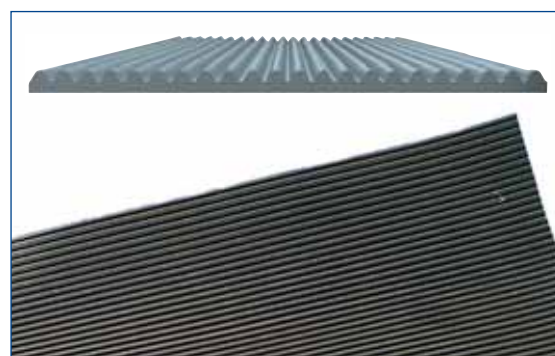

Smalriflet

Anvendes som slitasjebeskyttelse i butikker og lager, både til disker og hyller. Som sparkebeskyttelse på vegger og dører, også som gulvbelegg med moderat trafikk og slitasje.

Farge: Sort, grå. Tykkelse: 3 mm tykkelse

Rulldimensjon: 10 x 1 m og 10 x 1,2 m (til lasterom etc.).

Ruller på 20 meter kan også leveres.

Kan også leveres i rød, blå og grønn. **Smalriflet i grå gummi er elektrisk isolerende (25 kV)**