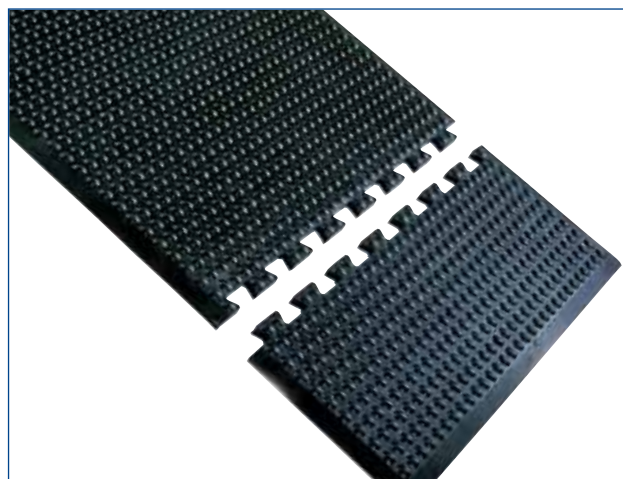

Ergonomimatten

Ergonomimatten er en matte vi har produsert i over 15 år, og som vi har fått svært bra referanser på. Den kuleformede overflaten gir meget god ergonomisk effekt med avlastning for rygg og ben. I tillegg er den behagelig å stå på, og med skråkanter på alle sider reduseres risikoen for snubling. Med tett overflate trenger man ikke fjerne maten ved rengjøring. I tillegg kan det nevnes at denne maten foretrekkes til næringsmiddelindustrien, da den gir minimal bakterie-oppløsting.

Vi leverer Ergonomimatten i sort eller grå naturgummi, sort nitrilgummi og blå nitrilgummi for næringsmiddel-industri.

Ergonomi Single

En matte som passer til en arbeidsstasjon. Vi tilbyr også konfeksjonering etter mål.

Dimensjon:

70 x 100 cm   13,5mm / 6 kg

Hardhet: 45 - 50° shore

Ergonomi Skjøt

Matten har løse midtstykker og endestykker, og kan koples sammen til ønsket lengde.

Dimensjoner:

Midtstykke: 80 x 70 cm   13,5 mm / 5,5 kg

Endestykke: 80 x 30 cm   13,5 mm / 2,5 kg

Hardhet: 45 - 50° shore

Total lengde på matte inklusive 2 endestykker:

1 midtstykke: 125 cm

2 midtstykker: 192 cm

3 midtstykker: 260 cm

4 midtstykker: 327 cm

5 midtstykker: 394 cm

6 midtstykker: 461 cm

7 midtstykker: 528 cm

8 midtstykker: 595 cm

9 midtstykker: 662 cm

10 midtstykker: 729 cm

11 midtstykker: 796 cm

12 midtstykker: 863 cm