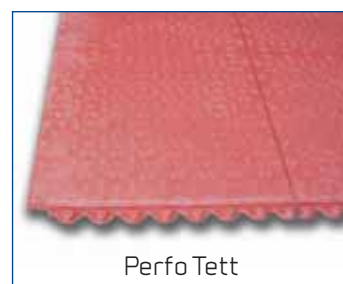

Perfo Entré

Perfo Entré passer såvel til inngangsparti som til arbeidsmatte. Leveres kun i sort naturgummi. Kan sammenkoples med skjøtestykker, eller vi konfeksjonerer etter mål.

Dimensjoner:
80 x 120 cm 23mm
100 x 150 cm 13, 19 og 23mm
Vekt: 13, 17,5 og 20 kg.
Hardhet: 55 - 65° shore

Perfo Norden / No Flame

Perfo Norden er en spesielt kraftig matte som egner seg for industri, kjøkken, resepsjoner osv. Perfo No Flame er en matte som er bestandig mot sveiseglør i tillegg til olje, fett og kjemikalier.

Perfo Norden: Sort naturgummi
Perfo No Flame: Rød nitrilgummi (Brannklasse 1 DIN 51960)

Dimensjoner:
100 x 150 cm 20mm
Vekt: 17,5 kg
Hardhet: 60 - 70° shore

Perfo Skrå

En kraftig avlastningsmatte med skråkanter for å forhindre snublekant. Egner seg ikke til spesialkonfeksjonering. Leveres i sort naturgummi og rød nitrilgummi for verksted og næringsmiddelindustri.

Dimensjoner:
91 x 152 cm 13mm
Vekt: 12 kg
Hardhet: 70 - 75° shore

Perfo Økonomi

Som navnet tilsier er dette en meget økonomisk matte. Matten er relativt myk, og leveres med skråkanter på alle sider. Kun i sort naturgummi.

Dimensjoner:
91 x 152 cm 13mm
Vekt: 7 kg
Hardhet: 55 - 60° shore

Perfo Tett

En modulmatte med helt tett og sklisikker overflate. Matten har integrerte koblinger som gjør at den kan skjøtes sammen med skjulte skjøter. Perfekt å bruke dersom en skal dekke en større overflate. Leveres i sort naturgummi og rød nitrilgummi.

Dimensjoner:
91 x 91 cm 19mm
Vekt: 9,5 kg
Hardhet: 60 - 70° shore

Perfo Tett