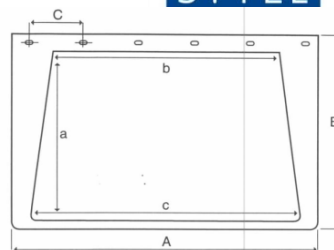

SGI Art.nr	Størrelse		Huller	gr/pr stk	Type	Produksjonspresse nr.					
	A	B				9	3	1,2,4	5,6,7	10	11,12
15723525-0/1/2	350	250	4	800	A	X	X	X			X
15723530-0/1/2	350	300	4	950	D	X	X	X			X
15723535-0/1/2	350	350	4	1100	D	X	X	X			X
15723540-0/1/2	350	400	4	1275	G	X	X	X			X
15723545-0/1/2	350	450	4	1425	G	X	X	X			X
15724025-0/1/2	400	250	4	900	A	X	X	X			X
15724030-0/1/2	400	300	4	1075	D	X	X	X			X
15724035-0/1/2	400	350	4	1275	D	X	X	X			X
15724040-0/1/2	400	400	4	1450	G	X	X	X			X
15724045-0/1/2	400	450	4	1625	G	X	X	X			X
15724525-0/1/2	450	250	5	1025	B	X	X	X			X
15724530-0/1/2	450	300	5	1225	E	X	X	X			X
15724535-0/1/2	450	350	5	1425	E	X	X	X			X
15724540-0/1/2	450	400	5	1325	H	X	X	X			X
15724545-0/1/2	450	450	5	1825	H	X	X	X			X
15725025-0/1/2	500	250	5	1125	B	X	X	X			X
15725030-0/1/2	500	300	5	1350	E	X	X	X			X
15725035-0/1/2	500	350	5	1575	E	X	X	X			X
15725040-0/1/2	500	400	5	1800	H	X	X	X			X
15725045-0/1/2	500	450	5	2025	H			X			
15725525-0/1/2	550	250	6	1250	C	X	X	X			X
15725530-0/1/2	550	300	6	1500	F	X	X	X			X
15725535-0/1/2	550	350	6	1750	F	X	X	X	X		X
15725540-0/1/2	550	400	6	2000	I		X	X	X		X
15725545-0/1/2	550	450	6	2250	I		X	X	X		X
15726025-0/1/2	600	250	6	1350	C	X	X	X	X		X
15726030-0/1/2	600	300	6	1625	F	X	X	X	X		X
15726035-0/1/2	600	350	6	1900	F		X	X	X		X
15726040-0/1/2	600	400	6	2175	I		X	X	X		X
15726045-0/1/2	600	450			I		X		X		X
15726050-0/1/2	600	500			I		X		X		X
15726065-0/1/2	600	650			I					X	
15726080-0/1/2	600	800			I						X
15726090-0/1/2	900	900	6	4875	I						X
157260100-0/1/2	600	1000	6	5400	I						X
15726525-0/1/2	650	250			C		X		X		X