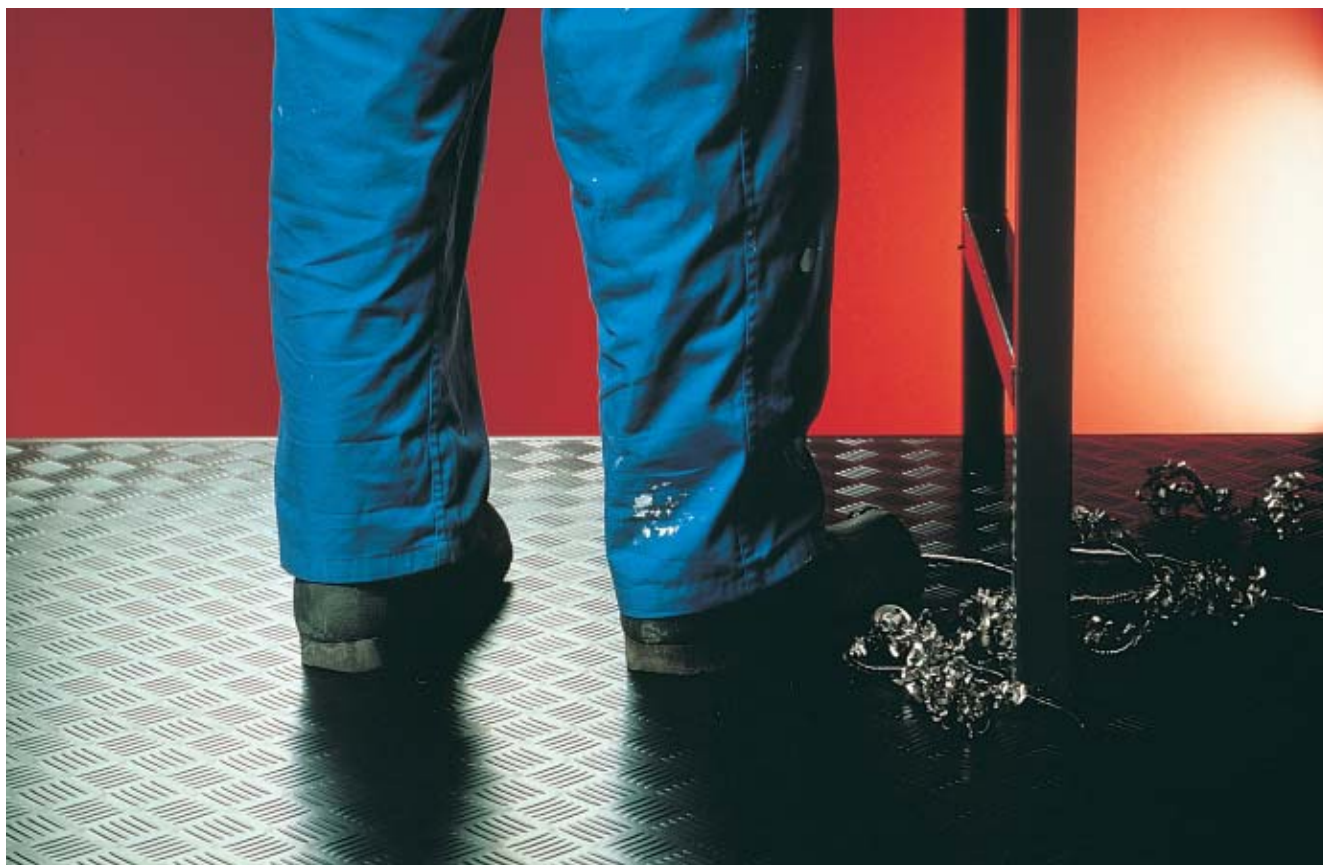

RUBBER

Avlastningsmatter

STYLE

SOFTWALK CHECKER

EGENSKAPER: Sklisikker, miljøvennlig og vibrasjonsdempende matte med gode ergonomiske egenskaper. Oljebestendig. Elastisk, fjærende cellegummi med slitesterk overflate.

MATERIALER:

Sort eller grå nitrilgummi uten PVC-tilsetning.

Størrelse:

Rullvare med bredde på 1m. Tykkelse: 11 mm
Farge: Sort eller grå

6ARB2394

Softwalk Checker sort nitril, skråkanter på sidene
1,1 x 10 m 10 mm

6ARB5685

Softwalk Checker grå nitril, skråkanter på sidene
1,1 x 10 m 10 mm

www.rubberstyle.com

INNOVASJON • DESIGN • TESTING • PRODUKSJON - SIDEN 1924

Rubberstyle AS Finnestadsvingen 36, N-4029 Stavanger, Norway.