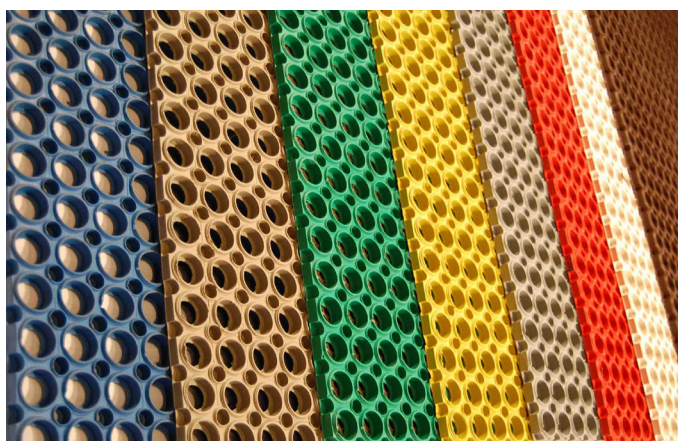

Markedets eneste leverandør av ringhulssmatter i flere farger.

Bruksområder: Inngangspartier, matten i EPDM er velegnet i områder med mye regn og snø.

Egenskaper : En pen ringhullsmatte i hard naturgummi, med et design som effektivt skraper, smuss og fuktighet av skosålene.

Velegnet matte tilpasset til mattebrønn.

<u>Artikkelnr.</u>	<u>Farge</u>	<u>Dimensjon</u>	<u>Gummikvalitet</u>
3175700	Sort	150x100cm 13mm	NR
3175701	Sort	150x100cm 13mm	NR
3175500	Sort	150x100cm 13mm	NR
3175550	Sort	150x100cm 13mm	NR
3175510	Sort	150x100cm 13mm	NR
3173110	Beige	120x80cm 15mm	NR/SBR
3173120	Brun	120x80cm 15mm	NR/SBR
3173130	Grønn	120x80cm 15mm	NR/SBR
3173160	Hvit	120x80cm 15mm	NR/SBR
3173170	Lys grå	120x80cm 15mm	NR/SBR
3173180	Rød	120x80cm 15mm	NR/SBR
3173190	Gul	120x80cm 15mm	NR/SBR
3173000	Sort	120x80cm 15mm	NR/SBR
3173010	Blå	120x80cm 15mm	NBR(næringsmiddel)
3173100	Grå	120x80cm 15mm	NR/SBR
3173700	Sort	120x80cm 15mm	EPDM(værbestandig)