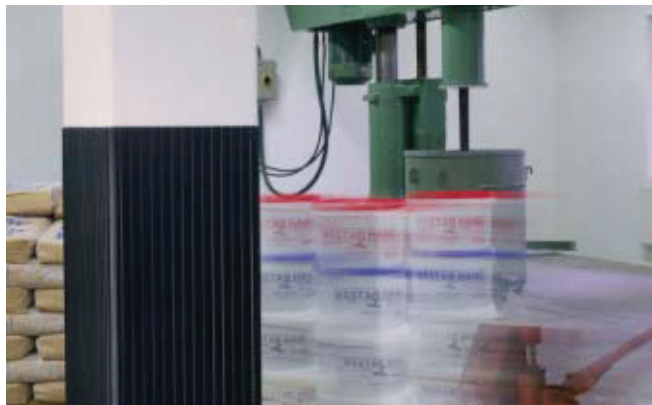

Elektrisk isolerende gummiløpere 25kv/3mm 8x10¹⁵ ohm x cm

Bredriflet

BRUKSOMRÅDER:

Gulv- og veggbeskyttelse i biler, busser, båter, dyretransport, heiser, trucker etc.

EGENSKAPER:

Beskyttelse mot påkjørsel av porter, stolper o.l. Kan fås med dukinnlegg og som oljebestandig.

Rulldimensjon: 10x1,2m (mulighet for mindre stykker)

Farge: Grå

Tykkelse: 5mm tykkelse.

6809988 Bredriflet gummiløper 1,2 x 10 meter grå, elektrisk isolerende 5 mm

Mellomriflet

BRUKSOMRÅDER:

Gulv- og veggbeskyttelse i biler, busser, båter, dyretransport, heiser, trucker etc.

Gummiløperen har duk innlegg.

Rulldimensjon: 10x1m og 10x1,2m

Farge: Grå

Tykkelse: 3,5mm

6215167 Mellomriflet gummiløper 1,0 x 10 meter grå, elektrisk isolerende 3,5 mm
6217167 Mellomriflet gummiløper 1,2 x 10 meter grå, elektrisk isolerende 3,5 mm

Rulldimensjoner: 10x1 meter

Farge: Grå

6879031 Smalriflet gummiløper 1,0 x 20 m

grå, elektrisk isolerende 3 mm

Dørkmatte

BRUKSOMRÅDER:

Gulvbelegg beregnet på steder med stor trafikk og slitasje. Egner seg bra i idrettsanlegg, storkjøkken, verksteder og butikklokaler. Kan også leveres som oljebestandig.