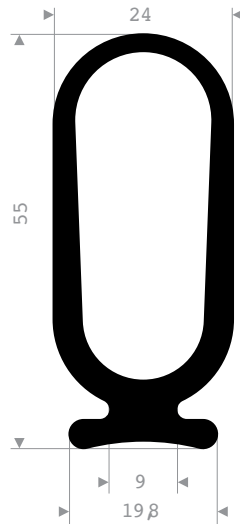

Kompakt gummi profiler

215.00.240
rull lengde 12 meter

216.00.415
quality NR/SBR
rull lengde 10 meter

216.08.050
EPDM 70° Shore sort
rull lengde 25 meter

216.08.051
EPDM 70° Shore sort
rull lengde 25 meter

216.00.805
EPDM 70° Shore sort
rull lengde 25 meter

216.01.115
EPDM 70° Shore sort
rull lengde 10 meter

216.01.125
EPDM 90° Shore m/tape
rull lengde 50 meter

216.01.128
EPDM 90° Shore m/tape
rull lengde 50 meter

216.00.801
EPDM 90° Shore m/tape
rull lengde 50 meter

216.00.802
EPDM 90° Shore m/tape
rull lengde 50 meter

216.00.803
EPDM 90° Shore m/tape
rull lengde 50 meter