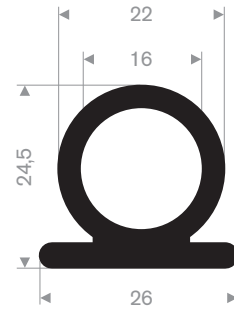

Kompakt gummi profiler

215.00.240
rull lengde 12 meter

216.00.415
quality NR/SBR
rull lengde 10 meter

216.08.050
EPDM 70° Shore sort
rull lengde 25 meter

216.08.051
EPDM 70° Shore sort
rull lengde 25 meter

216.00.805
EPDM 70° Shore sort
rull lengde 25 meter

216.01.115
EPDM 70° Shore sort
rull lengde 10 meter

216.01.125
EPDM 90° Shore m/tape
rull lengde 50 meter

216.01.128
EPDM 90° Shore m/tape
rull lengde 50 meter

216.00.801
EPDM 90° Shore m/tape
rull lengde 50 meter

216.00.802
EPDM 90° Shore m/tape
rull lengde 50 meter

216.00.803
EPDM 90° Shore m/tape
rull lengde 50 meter