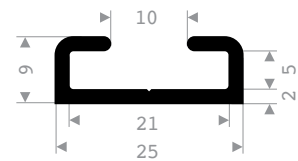

Kompakt gummi profiler

215.00.240
rull lengde 12 meter

216.00.415
quality NR/SBR
rull lengde 10 meter

216.08.050
EPDM 70° Shore sort
rull lengde 25 meter

216.08.051
EPDM 70° Shore sort
rull lengde 25 meter

216.00.805
EPDM 70° Shore sort
rull lengde 25 meter

216.01.115
EPDM 70° Shore sort
rull lengde 10 meter

216.01.125
EPDM 90° Shore m/tape
rull lengde 50 meter

216.01.128
EPDM 90° Shore m/tape
rull lengde 50 meter

216.00.801
EPDM 90° Shore m/tape
rull lengde 50 meter

216.00.802
EPDM 90° Shore m/tape
rull lengde 50 meter

216.00.803
EPDM 90° Shore m/tape
rull lengde 50 meter