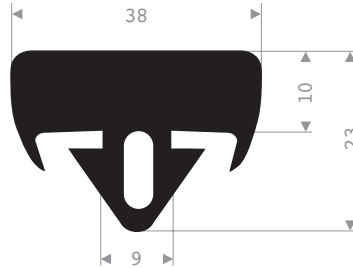

Kompakt gummi profiler

215.00.240
rull lengde 12 meter

216.00.415
quality NR/SBR
rull lengde 10 meter

216.08.050
EPDM 70° Shore sort
rull lengde 25 meter

216.08.051
EPDM 70° Shore sort
rull lengde 25 meter

216.00.805
EPDM 70° Shore sort
rull lengde 25 meter

216.01.115
EPDM 70° Shore sort
rull lengde 10 meter

216.01.125
EPDM 90° Shore m/tape
rull lengde 50 meter

216.01.128
EPDM 90° Shore m/tape
rull lengde 50 meter

216.00.801
EPDM 90° Shore m/tape
rull lengde 50 meter

216.00.802
EPDM 90° Shore m/tape
rull lengde 50 meter

216.00.803
EPDM 90° Shore m/tape
rull lengde 50 meter