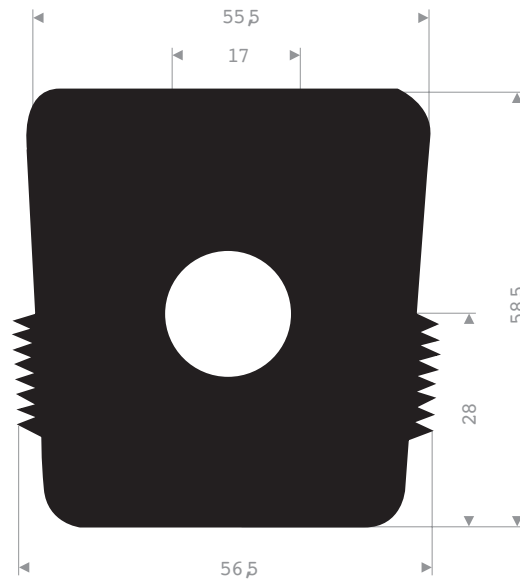

Kompakt gummi profiler

215.00.240
rull lengde 12 meter

216.00.415
quality NR/SBR
rull lengde 10 meter

216.08.050
EPDM 70° Shore sort
rull lengde 25 meter

216.08.051
EPDM 70° Shore sort
rull lengde 25 meter

216.00.805
EPDM 70° Shore sort
rull lengde 25 meter

216.01.115
EPDM 70° Shore sort
rull lengde 10 meter

216.01.125
EPDM 90° Shore m/tape
rull lengde 50 meter

216.01.128
EPDM 90° Shore m/tape
rull lengde 50 meter

216.00.801
EPDM 90° Shore m/tape
rull lengde 50 meter

216.00.802
EPDM 90° Shore m/tape
rull lengde 50 meter

216.00.803
EPDM 90° Shore m/tape
rull lengde 50 meter