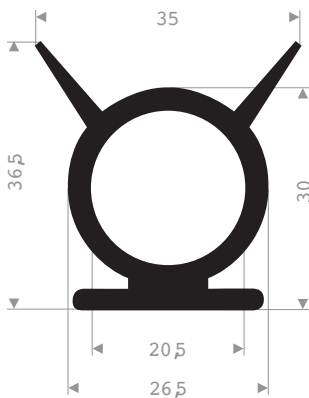

Kompakt gummi profiler

215.00.240
rull lengde 12 meter

216.00.415
quality NR/SBR
rull lengde 10 meter

216.08.050
EPDM 70° Shore sort
rull lengde 25 meter

216.08.051
EPDM 70° Shore sort
rull lengde 25 meter

216.00.805
EPDM 70° Shore sort
rull lengde 25 meter

216.01.115
EPDM 70° Shore sort
rull lengde 10 meter

216.01.125
EPDM 90° Shore m/tape
rull lengde 50 meter

216.01.128
EPDM 90° Shore m/tape
rull lengde 50 meter

216.00.801
EPDM 90° Shore m/tape
rull lengde 50 meter

216.00.802
EPDM 90° Shore m/tape
rull lengde 50 meter

216.00.803
EPDM 90° Shore m/tape
rull lengde 50 meter