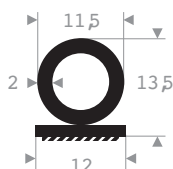

Kompakt gummi profiler

215.00.240
rull lengde 12 meter

216.00.415
quality NR/SBR
rull lengde 10 meter

216.08.050
EPDM 70° Shore sort
rull lengde 25 meter

216.08.051
EPDM 70° Shore sort
rull lengde 25 meter

216.00.805
EPDM 70° Shore sort
rull lengde 25 meter

216.01.115
EPDM 70° Shore sort
rull lengde 10 meter

216.01.125
EPDM 90° Shore m/tape
rull lengde 50 meter

216.01.128
EPDM 90° Shore m/tape
rull lengde 50 meter

216.00.801
EPDM 90° Shore m/tape
rull lengde 50 meter

216.00.802
EPDM 90° Shore m/tape
rull lengde 50 meter

216.00.803
EPDM 90° Shore m/tape
rull lengde 50 meter