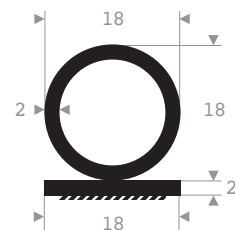

Kompakt gummi profiler

215.00.240
rull lengde 12 meter

216.00.415
quality NR/SBR
rull lengde 10 meter

216.08.050
EPDM 70° Shore sort
rull lengde 25 meter

216.08.051
EPDM 70° Shore sort
rull lengde 25 meter

216.00.805
EPDM 70° Shore sort
rull lengde 25 meter

216.01.115
EPDM 70° Shore sort
rull lengde 10 meter

216.01.125
EPDM 90° Shore m/tape
rull lengde 50 meter

216.01.128
EPDM 90° Shore m/tape
rull lengde 50 meter

216.00.801
EPDM 90° Shore m/tape
rull lengde 50 meter

216.00.802
EPDM 90° Shore m/tape
rull lengde 50 meter

216.00.803
EPDM 90° Shore m/tape
rull lengde 50 meter