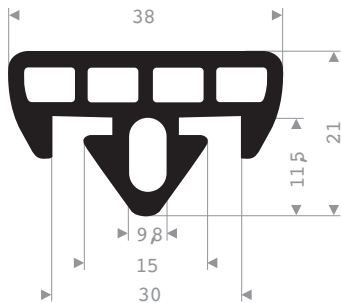

Kompakt gummi profiler

215.00.240
rull lengde 12 meter

216.00.415
quality NR/SBR
rull lengde 10 meter

216.08.050
EPDM 70° Shore sort
rull lengde 25 meter

216.08.051
EPDM 70° Shore sort
rull lengde 25 meter

216.00.805
EPDM 70° Shore sort
rull lengde 25 meter

216.01.115
EPDM 70° Shore sort
rull lengde 10 meter

216.01.125
EPDM 90° Shore m/tape
rull lengde 50 meter

216.01.128
EPDM 90° Shore m/tape
rull lengde 50 meter

216.00.801
EPDM 90° Shore m/tape
rull lengde 50 meter

216.00.802
EPDM 90° Shore m/tape
rull lengde 50 meter

216.00.803
EPDM 90° Shore m/tape
rull lengde 50 meter