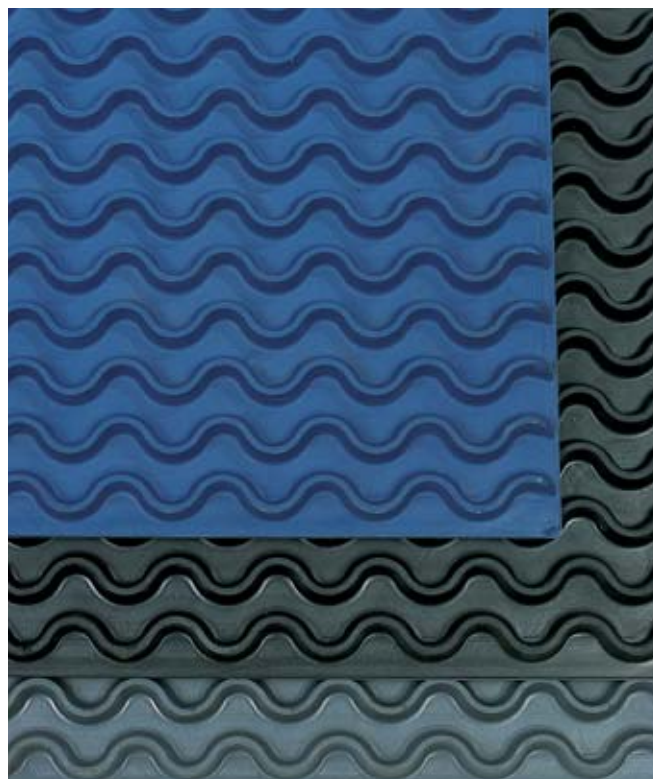

RUBBER

Inngangspartimatter

STYLE

BØLGEMATTEN

BRUKSOMRÅDER: Skrapematte til bruk i inngangspartier med ekstra stor trafikk som handlesentre, skoler, sykehus osv.

EGENSKAPER: Kraftig bølgemønster gir meget god avskrapning.

Bølgemattene leveres enten som ferdige matter eller på rull. Kan også produseres etter mål!

3174501	Bølgematte Senior	sort	500 x 80 cm	20 mm
3174541	Bølgematte Senior	grå	500 x 80 cm	20 mm
3174502	Bølgematte Senior	sort	500 x 100 cm	20 mm
3174542	Bølgematte Senior	grå	500 x 100 cm	20 mm
3174503	Bølgematte Senior	sort	500 x 120 cm	20 mm
3174543	Bølgematte Senior	grå	500 x 120 cm	20 mm
3174600	Bølgematte Junior	sort	120 x 700 cm	10 mm
3174640	Bølgematte Junior	grå	120 x 700 cm	10 mm
3174610	Bølgematte Junior	blå	120 x 700 cm	10 mm
3174620	Bølgematte Junior	brun	120 x 700 cm	10 mm
3174700	Bølgematte Baby	sort	100 x 1000 cm	6 mm
3174740	Bølgematte Baby	grå	100 x 1000 cm	6 mm
3174710	Bølgematte Baby	blå	100 x 1000 cm	6 mm
3174400	Bølgematten	sort	99 x 68 cm	20 mm
3174440	Bølgematten	grå	99 x 68 cm	20 mm
3174410	Bølgematten	blå	99 x 68 cm	20 mm
3174430	Bølgematten	grønn	99 x 68 cm	20 mm
3174420	Bølgematten	brun	99 x 68 cm	20 mm
3174480	Bølgematten	rødbrun	99 x 68 cm	20 mm
3174491	Bølgematten	sort	99 x 68 cm	20 mm