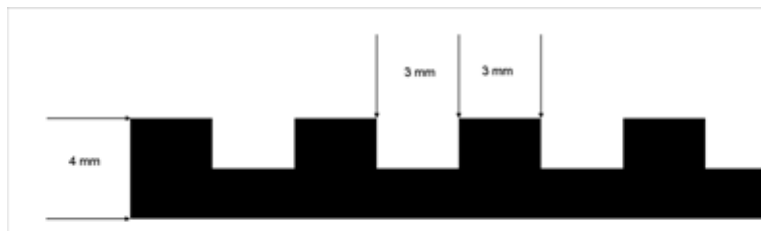

Smalriflet matte GSI/M19

Mye brukt som beskyttelse på gulv, hyller, vegger, trapper osv.

Tåler uttynnede syrer og alkalier.