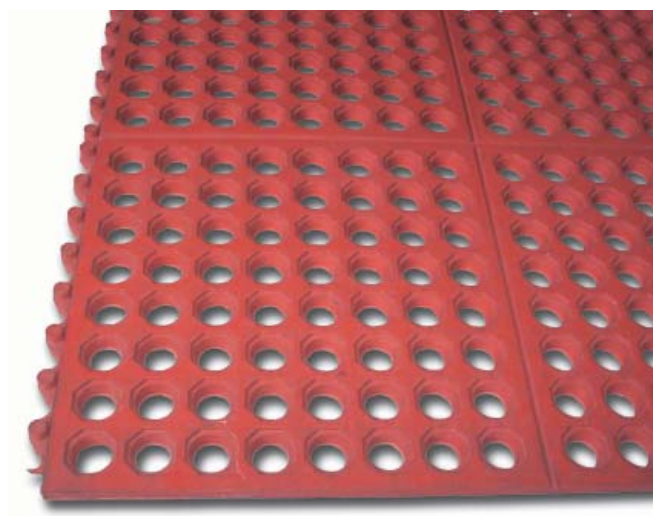

RUBBER

Avlastningsmatter

STYLE

PERFO AVLASTNINGSMATTER 2

**Perfo Økonomi**

Rimelig matte med skrånkanter som forhindrer snubling. Hardhet: 55-60 shore

3175595	Perfo økonomi	sort standard naturgummi NR/SBR	152 x 91 cm	13 mm
---------	---------------	---------------------------------	-------------	-------

Perfo Tett

Modulmatte med helt tett og skliskker overflate. Skjulte skjøter, perfekt til større arealer. Hardhet: 60-70 shore

3175930	Perfo Tett	sort standard naturgummi NR/SBR	91 x 91 cm	19 mm
3175940	Perfo Tett	rød næringsmiddelkvalitet	91 x 91 cm	19 mm

Perfo Skjøt

Modulmatte med ringhulls overflate. Skjulte skjøter, perfekt til større arealer. Hardhet: 60-70 shore

3175900	Perfo skjøt	sort standard naturgummi	91 x 91 cm	19 mm
3175920	Perfo skjøt	rød nitrilgummi	91 x 91 cm	19 mm