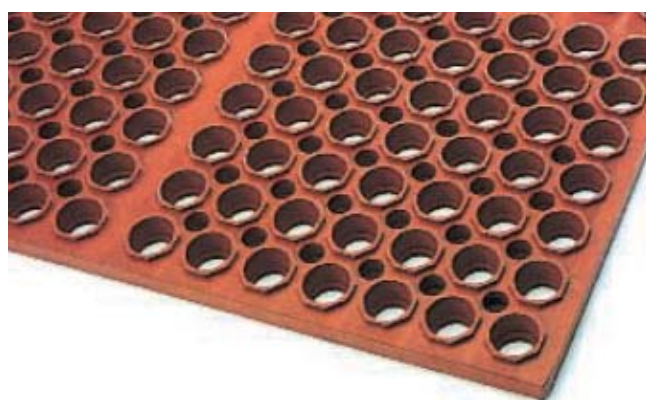

RUBBER

### Perfo Entrè

Egner seg både i inngangsparti og som avlastningsmatter.

Kan sammenkobles med skjøtestykker eller lages på mål.

3175700	Perfo Entrè	sort standard naturgummi NR/SBR	150 x 100 cm	13 mm
3175701	Perfo Entrè	sort standard naturgummi NR/SBR	150 x 100 cm	19 mm
3175500	Perfo Entrè	sort standard naturgummi NR/SBR	150 x 100 cm	23 mm
3175550	Perfo Entrè	(UBO)	150 x 100 cm	23 mm
3175510	Perfo Entrè	sort standard naturgummi NR/SBR	120 x 100 cm	23 mm

### Perfo No Flame

Spesielt tykk og kraftig matte som er bestandig mot sveiseglør i tillegg til olje, fett og kjemikalier.

3175750	Perfo No Flame Sveisematte rød oljefast, klasse 1 DIN 51960		150 x 100 cm	20 mm
---------	---	--	--------------	-------