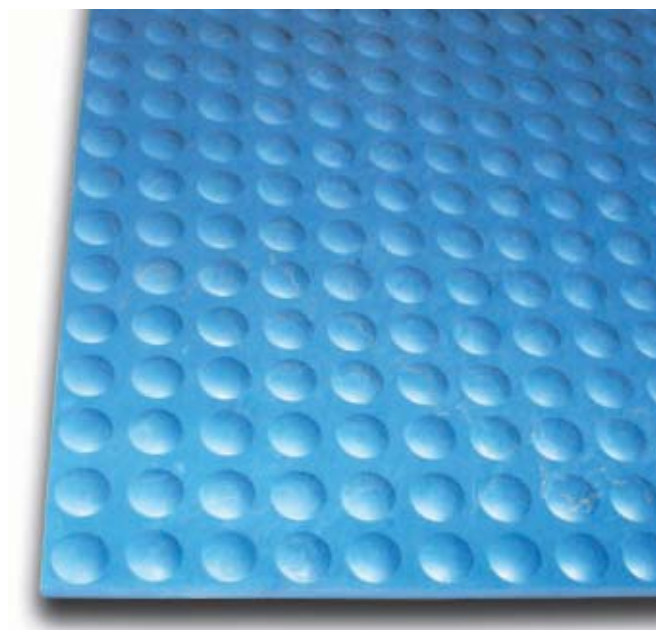

RUBBER

Avlastningsmatter

STYLE

HELSEMATTEN

EGENSKAPER: Matter med kuleformet overflate som gir en god ergonomisk effekt med avlastning for rygg og ben. Helsematten har rette kanter og egner seg godt til produksjon etter mål. De rette kantene gjør at man også kan legge mattene som fliser.

Helsematten i naturgummi

BRUKSOMRÅDER: Anbefales for bruk i miljøer som ikke er i kontakt med olje, fett, kjemikalier, ozon eller direkte sollys.

Helsematten i sort nitrilgummi

BRUKSOMRÅDER: Industrimatte. Spesielt bestandig mot olje, fett og kjemikalier.

Helsematten i blå nitrilgummi

BRUKSOMRÅDER: Næringsmiddelindustrien. Den klare blå fargen synliggjør tidlig og klart behovet for rengjøring. Spesielt bestandig mot olje, fett og kjemikalier.

3174900	Helsematten	sort,	Naturgummi NR/SBR,	79 x 67 cm	11 mm
3174940	Helsematten	grå,	Naturgummi NR/SBR,	79 x 67 cm	11 mm
3174905	Helsematten	sort,	Oljebest. nitril NBR	79 x 67 cm	11 mm
3174910	Helsematten	blå,	Nitril næringsmiddelkvalitet, NBR	79 x 67cm	11 mm