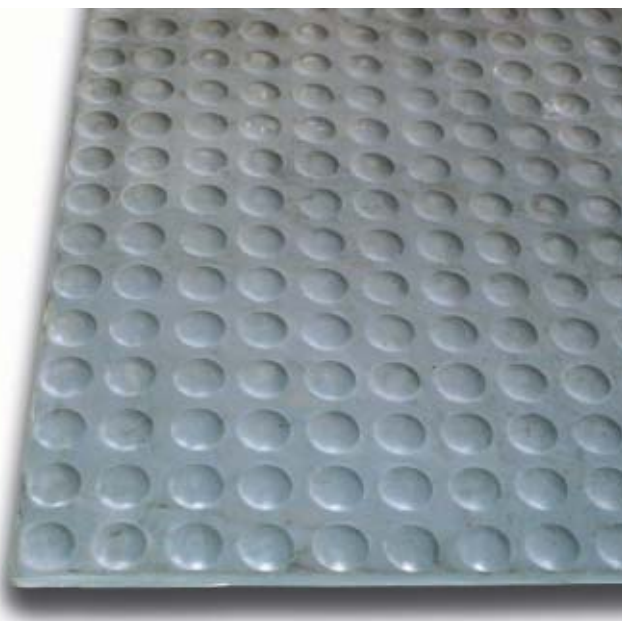

RUBBER

Avlastningsmatter

STYLE

HELSEMATTEN

EGENSKAPER: Matter med kuleformet overflate som gir en god ergonomisk effekt med avlastning for rygg og ben. Helsematten har rette kanter og egner seg godt til produksjon etter mål. De rette kantene gjør at man også kan legge mattene som fliser.

Helsematten i naturgummi

BRUKSOMRÅDER: Anbefales for bruk i miljøer som ikke er i kontakt med olje, fett, kjemikalier, ozon eller direkte sollys.

Helsematten i sort nitrilgummi

BRUKSOMRÅDER: Industrimatte. Spesielt bestandig mot olje, fett og kjemikalier.

Helsematten i blå nitrilgummi

BRUKSOMRÅDER: Næringsmiddelindustrien. Den klare blå fargen synliggjør tidlig og klart behovet for rengjøring. Spesielt bestandig mot olje, fett og kjemikalier.

3174900	Helsematten	sort,	Naturgummi NR/SBR,	79 x 67 cm	11 mm
3174940	Helsematten	grå,	Naturgummi NR/SBR,	79 x 67 cm	11 mm
3174905	Helsematten	sort,	Oljebest. nitril NBR	79 x 67 cm	11 mm
3174910	Helsematten	blå,	Nitril næringsmiddelkvalitet, NBR	79 x 67cm	11 mm