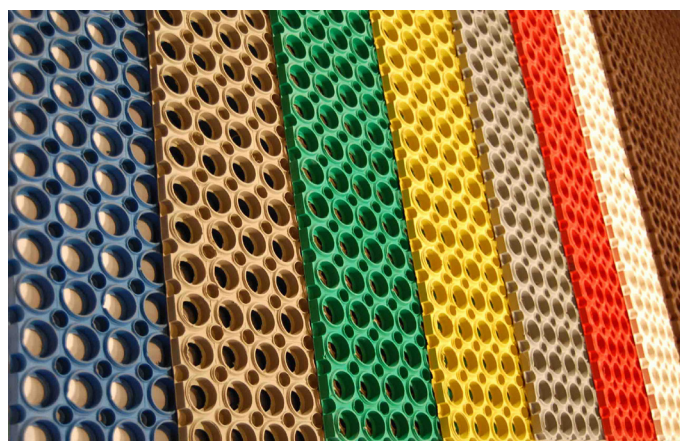

Markedets eneste leverandør av ringhullsmatter i flere farger.

Bruksområder: Ethvert miljø med stående personell

Egenskaper : Tykk (15mm) og myk beskyttelse mellom fottøy og gulv. Store drenerende hull gjør den godt egnet for bruk i fuktige miljøer.

NB! Matten kan også leveres med tett bunn.

<u>Artikkelnr.</u>	<u>Farge</u>	<u>Dimensjon</u>	<u>Gummikvalitet</u>
3173110	Beige	120x80cm 15mm	NR/SBR
3173120	Brun	120x80cm 15mm	NR/SBR
3173130	Grønn	120x80cm 15mm	NR/SBR
3173160	Hvit	120x80cm 15mm	NR/SBR
3173170	Lys grå	120x80cm 15mm	NR/SBR
3173180	Rød	120x80cm 15mm	NR/SBR
3173190	Gul	120x80cm 15mm	NR/SBR
3173000	Sort	120x80cm 15mm	NR/SBR
3173010	Blå	120x80cm 15mm	NBR(næringsmiddel,oljebestandig)
3173100	Grå	120x80cm 15mm	NR/SBR
3173700	Sort	120x80cm 15mm	EPDM(værbestandig)
3173300	Sort	120x80cm 15mm	NBR(oljebestandig)

Mattene er av høy kvalitet og produsert på vår fabrikk i Stavanger.