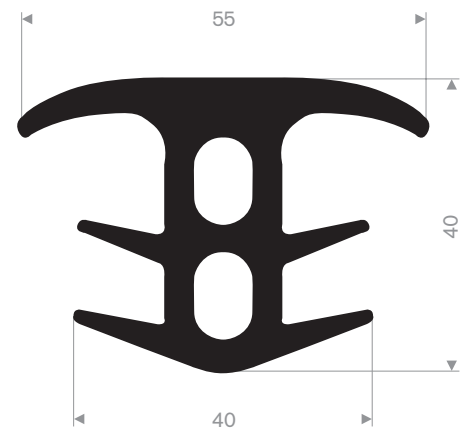

216.04.800
EPDM 70° Shore sort
rull lengde 100 meter

216.04.950
EPDM 70° Shore sort
rull lengde 100 meter

216.05.000
EPDM 70° Shore sort
rull lengde 100 meter

216.05.005
EPDM 70° Shore sort
rull lengde 50 meter

216.05.030
EPDM 70° Shore sort
rull lengde 25 meter

216.05.277
EPDM 70° Shore sort
rull lengde 25 meter

216.05.650
EPDM 70° Shore sort
rull lengde 50 meter

216.05.700
EPDM 70° Shore sort
rull lengde 25 meter

216.05.705
EPDM 70° Shore sort
rull lengde 25 meter

216.05.760
EPDM 70° Shore sort
rull lengde 25 meter

sort 216.05.800
grå 216.05.801
EPDM 70° Shore
rull lengde 15 meter

216.05.875
EPDM 70° Shore sort
rull lengde 25 meter