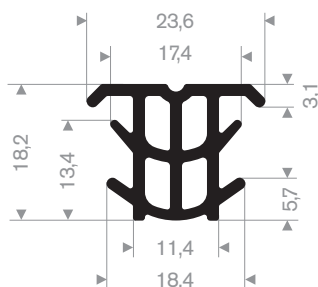

216.04.800
EPDM 70° Shore sort
rull lengde 100 meter

216.04.950
EPDM 70° Shore sort
rull lengde 100 meter

216.05.000
EPDM 70° Shore sort
rull lengde 100 meter

216.05.005
EPDM 70° Shore sort
rull lengde 50 meter

216.05.007
EPDM 70° Shore sort
rull lengde 100 meter

216.03.101
EPDM 70° Shore grå
rull lengde 100 meter

216.05.010
EPDM 70° Shore sort
rull lengde 100 meter

216.05.015
EPDM 70° Shore sort
rull lengde 25 meter

216.05.030
EPDM 70° Shore sort
rull lengde 25 meter

216.05.277
EPDM 70° Shore sort
rull lengde 25 meter

216.05.650
EPDM 70° Shore sort
rull lengde 50 meter

216.05.700
EPDM 70° Shore sort
rull lengde 25 meter

216.05.705
EPDM 70° Shore sort
rull lengde 25 meter

216.05.760
EPDM 70° Shore sort
rull lengde 25 meter

sort 216.05.800
grå 216.05.801
EPDM 70° Shore
rull lengde 15 meter

216.05.875
EPDM 70° Shore sort
rull lengde 25 meter