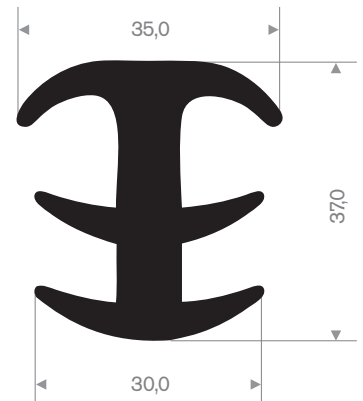

216.04.800
EPDM 70° Shore sort
rull lengde 100 meter

216.04.950
EPDM 70° Shore sort
rull lengde 100 meter

216.05.000
EPDM 70° Shore sort
rull lengde 100 meter

216.05.005
EPDM 70° Shore sort
rull lengde 50 meter

216.05.007
EPDM 70° Shore sort
rull lengde 100 meter

216.03.101
EPDM 70° Shore grå
rull lengde 100 meter

216.05.010
EPDM 70° Shore sort
rull lengde 100 meter

216.05.015
EPDM 70° Shore sort
rull lengde 25 meter

216.05.030
EPDM 70° Shore sort
rull lengde 25 meter

216.05.277
EPDM 70° Shore sort
rull lengde 25 meter

216.05.650
EPDM 70° Shore sort
rull lengde 50 meter

216.05.700
EPDM 70° Shore sort
rull lengde 25 meter

216.05.705
EPDM 70° Shore sort
rull lengde 25 meter

216.05.760
EPDM 70° Shore sort
rull lengde 25 meter

sort 216.05.800
grå 216.05.801
EPDM 70° Shore
rull lengde 15 meter

216.05.875
EPDM 70° Shore sort
rull lengde 25 meter