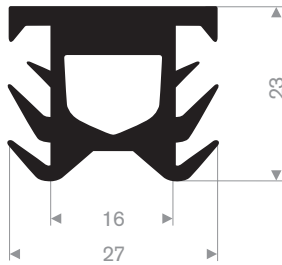

216.04.800
EPDM 70° Shore sort
rull lengde 100 meter

216.04.950
EPDM 70° Shore sort
rull lengde 100 meter

216.05.000
EPDM 70° Shore sort
rull lengde 100 meter

216.05.005
EPDM 70° Shore sort
rull lengde 50 meter

216.05.007
EPDM 70° Shore sort
rull lengde 100 meter

216.03.101
EPDM 70° Shore grå
rull lengde 100 meter

216.05.010
EPDM 70° Shore sort
rull lengde 100 meter

216.05.015
EPDM 70° Shore sort
rull lengde 25 meter

216.05.030
EPDM 70° Shore sort
rull lengde 25 meter

216.05.277
EPDM 70° Shore sort
rull lengde 25 meter

216.05.650
EPDM 70° Shore sort
rull lengde 50 meter

216.05.700
EPDM 70° Shore sort
rull lengde 25 meter

216.05.705
EPDM 70° Shore sort
rull lengde 25 meter

216.05.760
EPDM 70° Shore sort
rull lengde 25 meter

sort 216.05.800
grå 216.05.801
EPDM 70° Shore
rull lengde 15 meter

216.05.875
EPDM 70° Shore sort
rull lengde 25 meter