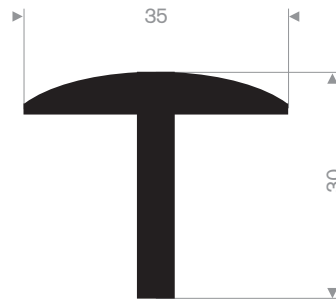

216.04.800
EPDM 70° Shore sort
rull lengde 100 meter

216.04.950
EPDM 70° Shore sort
rull lengde 100 meter

216.05.000
EPDM 70° Shore sort
rull lengde 100 meter

216.05.005
EPDM 70° Shore sort
rull lengde 50 meter

216.05.007
EPDM 70° Shore sort
rull lengde 100 meter

216.03.101
EPDM 70° Shore grå
rull lengde 100 meter

216.05.010
EPDM 70° Shore sort
rull lengde 100 meter

216.05.015
EPDM 70° Shore sort
rull lengde 25 meter

216.05.030
EPDM 70° Shore sort
rull lengde 25 meter

216.05.277
EPDM 70° Shore sort
rull lengde 25 meter

216.05.650
EPDM 70° Shore sort
rull lengde 50 meter

216.05.700
EPDM 70° Shore sort
rull lengde 25 meter