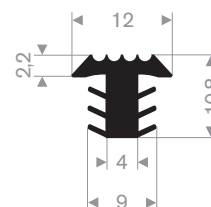

216.04.800
EPDM 70° Shore sort
rull lengde 100 meter

216.04.950
EPDM 70° Shore sort
rull lengde 100 meter

216.05.000
EPDM 70° Shore sort
rull lengde 100 meter

216.05.005
EPDM 70° Shore sort
rull lengde 50 meter

216.05.007
EPDM 70° Shore sort
rull lengde 100 meter

216.03.101
EPDM 70° Shore grå
rull lengde 100 meter

216.05.010
EPDM 70° Shore sort
rull lengde 100 meter

216.05.015
EPDM 70° Shore sort
rull lengde 25 meter

216.05.030
EPDM 70° Shore sort
rull lengde 25 meter

216.05.277
EPDM 70° Shore sort
rull lengde 25 meter

216.05.650
EPDM 70° Shore sort
rull lengde 50 meter

216.05.700
EPDM 70° Shore sort
rull lengde 25 meter

216.05.705
EPDM 70° Shore sort
rull lengde 25 meter

216.05.760
EPDM 70° Shore sort
rull lengde 25 meter

sort 216.05.800
grå 216.05.801
EPDM 70° Shore
rull lengde 15 meter

216.05.875
EPDM 70° Shore sort
rull lengde 25 meter