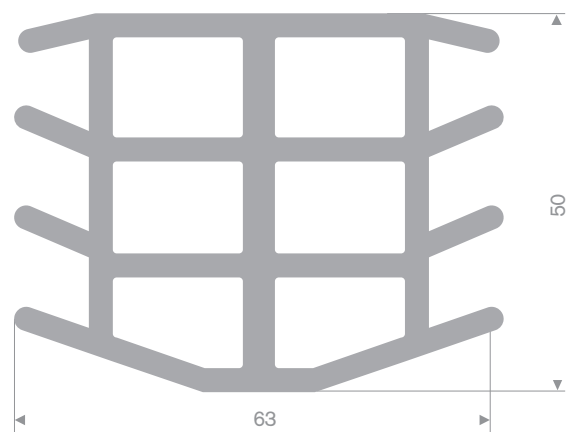

216.05.705
EPDM 70° Shore sort
rull lengde 25 meter

216.05.760
EPDM 70° Shore sort
rull lengde 25 meter

sort 216.05.800
grå 216.05.801
EPDM 70° Shore
rull lengde 15 meter

216.05.875
EPDM 70° Shore sort
rull lengde 25 meter

216.06.601
EPDM 70° Shore grå
rull lengde 25 meter