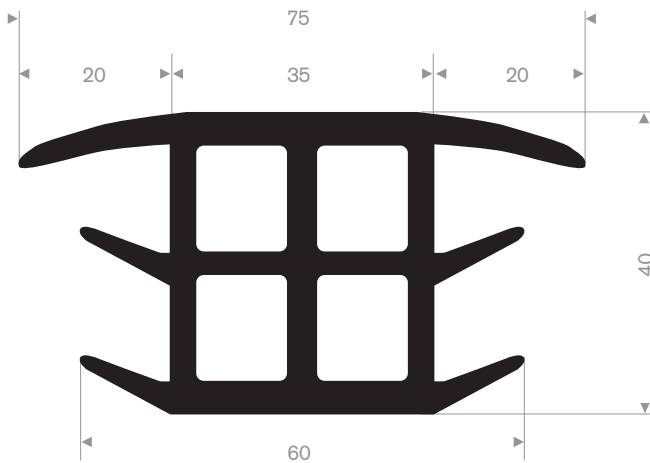

216.04.800
EPDM 70° Shore sort
rull lengde 100 meter

216.04.950
EPDM 70° Shore sort
rull lengde 100 meter

216.05.000
EPDM 70° Shore sort
rull lengde 100 meter

216.05.005
EPDM 70° Shore sort
rull lengde 50 meter

216.05.007
EPDM 70° Shore sort
rull lengde 100 meter

216.03.101
EPDM 70° Shore grå
rull lengde 100 meter

216.05.010
EPDM 70° Shore sort
rull lengde 100 meter

216.05.015
EPDM 70° Shore sort
rull lengde 25 meter

216.05.030
EPDM 70° Shore sort
rull lengde 25 meter

216.05.277
EPDM 70° Shore sort
rull lengde 25 meter

216.05.650
EPDM 70° Shore sort
rull lengde 50 meter

216.05.700
EPDM 70° Shore sort
rull lengde 25 meter

216.05.705
EPDM 70° Shore sort
rull lengde 25 meter

216.05.760
EPDM 70° Shore sort
rull lengde 25 meter

sort 216.05.800
grå 216.05.801
EPDM 70° Shore
rull lengde 15 meter

216.05.875
EPDM 70° Shore sort
rull lengde 25 meter