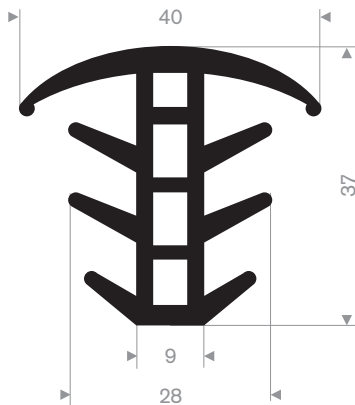

216.04.800
EPDM 70° Shore sort
rull lengde 100 meter

216.04.950
EPDM 70° Shore sort
rull lengde 100 meter

216.05.000
EPDM 70° Shore sort
rull lengde 100 meter

216.05.005
EPDM 70° Shore sort
rull lengde 50 meter

216.05.007
EPDM 70° Shore sort
rull lengde 100 meter

216.03.101
EPDM 70° Shore grå
rull lengde 100 meter

216.05.010
EPDM 70° Shore sort
rull lengde 100 meter

216.05.015
EPDM 70° Shore sort
rull lengde 25 meter

216.05.030
EPDM 70° Shore sort
rull lengde 25 meter

216.05.277
EPDM 70° Shore sort
rull lengde 25 meter

216.05.650
EPDM 70° Shore sort
rull lengde 50 meter

216.05.700
EPDM 70° Shore sort
rull lengde 25 meter

216.05.705
EPDM 70° Shore sort
rull lengde 25 meter

216.05.760
EPDM 70° Shore sort
rull lengde 25 meter

sort 216.05.800
grå 216.05.801
EPDM 70° Shore
rull lengde 15 meter

216.05.875
EPDM 70° Shore sort
rull lengde 25 meter