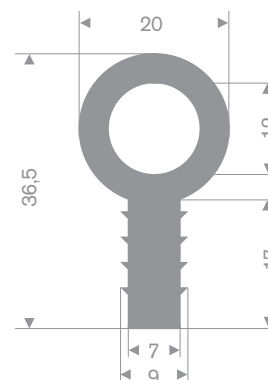

216.04.800
EPDM 70° Shore sort
rull lengde 100 meter

216.04.950
EPDM 70° Shore sort
rull lengde 100 meter

216.05.000
EPDM 70° Shore sort
rull lengde 100 meter

216.05.005
EPDM 70° Shore sort
rull lengde 50 meter

216.05.007
EPDM 70° Shore sort
rull lengde 100 meter

216.03.101
EPDM 70° Shore grå
rull lengde 100 meter

216.05.010
EPDM 70° Shore sort
rull lengde 100 meter

216.05.015
EPDM 70° Shore sort
rull lengde 25 meter

216.05.030
EPDM 70° Shore sort
rull lengde 25 meter

216.05.277
EPDM 70° Shore sort
rull lengde 25 meter

216.05.650
EPDM 70° Shore sort
rull lengde 50 meter

216.05.700
EPDM 70° Shore sort
rull lengde 25 meter

216.05.705
EPDM 70° Shore sort
rull lengde 25 meter

216.05.760
EPDM 70° Shore sort
rull lengde 25 meter

sort 216.05.800
grå 216.05.801
EPDM 70° Shore
rull lengde 15 meter

216.05.875
EPDM 70° Shore sort
rull lengde 25 meter