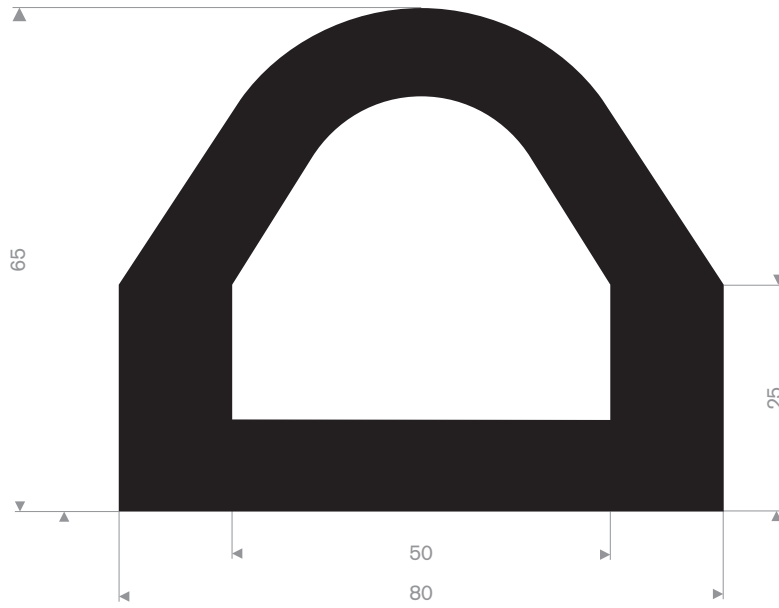

215.01.977
EPDM 70° Shore grå
rull lengde 30 meter

215.15.025
EPDM 65° Shore sort
rull lengde 20 meter

215.17.055
EPDM 65° Shore black
rull lengde 20 meter

215.00.450
EPDM 65° Shore sort
rull lengde 20 meter

215.01.398
EPDM 70° Shore sort
rull lengde 30 meter

215.01.300
EPDM 70° Shore sort
rull lengde 20 meter

215.14.031
EPDM 65° Shore sort
rull lengde 20 meter

215.14.227
EPDM 70° Shore sort
rull lengde 20 meter

215.04.025
EPDM 70° Shore sort
rull lengde 5 meter

215.06.050
EPDM 70° Shore black
rull lengde 5 meter

215.08.065
EPDM 70° Shore sort
rull lengde 5 meter

215.07.068
EPDM 70° Shore sort
rull lengde 10 meter

215.07.400
EPDM 70° Shore sort
rull lengde 10 meter