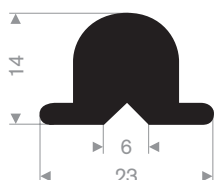

215.01.977
EPDM 70° Shore grå
rull lengde 30 meter

215.15.025
EPDM 65° Shore sort
rull lengde 20 meter

215.17.055
EPDM 65° Shore black
rull lengde 20 meter

215.00.450
EPDM 65° Shore sort
rull lengde 20 meter

215.01.398
EPDM 70° Shore sort
rull lengde 30 meter

215.01.300
EPDM 70° Shore sort
rull lengde 20 meter

215.14.031
EPDM 65° Shore sort
rull lengde 20 meter

215.14.227
EPDM 70° Shore sort
rull lengde 20 meter

215.04.025
EPDM 70° Shore sort
rull lengde 5 meter

215.06.050
EPDM 70° Shore black
rull lengde 5 meter

215.08.065
EPDM 70° Shore sort
rull lengde 5 meter

215.07.068
EPDM 70° Shore sort
rull lengde 10 meter

215.07.400
EPDM 70° Shore sort
rull lengde 10 meter