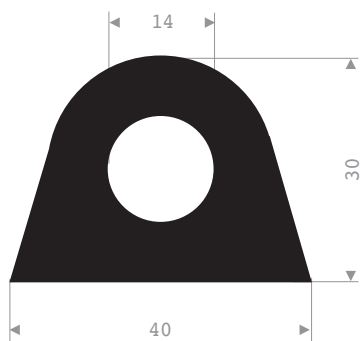

215.01.977
EPDM 70° Shore grå
rull lengde 30 meter

215.15.025
EPDM 65° Shore sort
rull lengde 20 meter

215.17.055
EPDM 65° Shore black
rull lengde 20 meter

215.00.450
EPDM 65° Shore sort
rull lengde 20 meter

215.01.398
EPDM 70° Shore sort
rull lengde 30 meter

215.01.300
EPDM 70° Shore sort
rull lengde 20 meter

215.14.031
EPDM 65° Shore sort
rull lengde 20 meter

215.14.227
EPDM 70° Shore sort
rull lengde 20 meter

215.04.025
EPDM 70° Shore sort
rull lengde 5 meter

215.06.050
EPDM 70° Shore black
rull lengde 5 meter

215.08.065
EPDM 70° Shore sort
rull lengde 5 meter

215.07.068
EPDM 70° Shore sort
rull lengde 10 meter

215.07.400
EPDM 70° Shore sort
rull lengde 10 meter