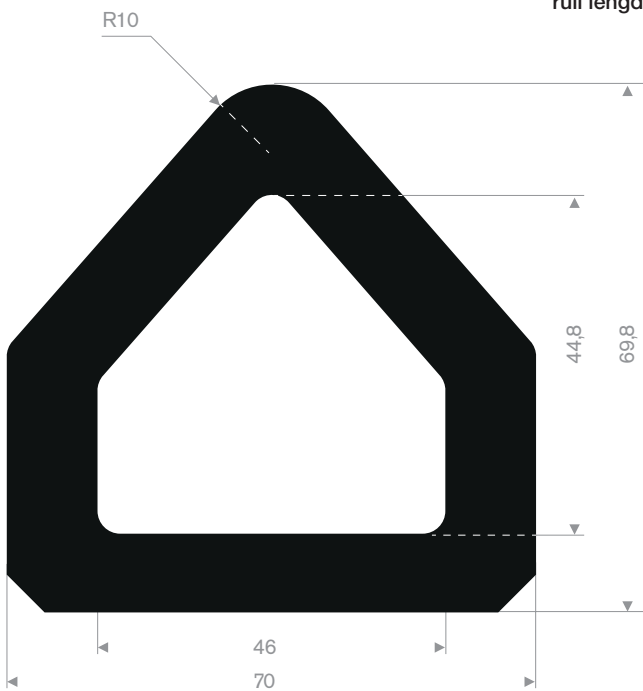

215.01.977
EPDM 70° Shore grå
rull lengde 30 meter

215.15.025
EPDM 65° Shore sort
rull lengde 20 meter

215.17.055
EPDM 65° Shore black
rull lengde 20 meter

215.00.450
EPDM 65° Shore sort
rull lengde 20 meter

215.01.398
EPDM 70° Shore sort
rull lengde 30 meter

215.01.300
EPDM 70° Shore sort
rull lengde 20 meter

215.14.031
EPDM 65° Shore sort
rull lengde 20 meter

215.14.227
EPDM 70° Shore sort
rull lengde 20 meter

215.04.025
EPDM 70° Shore sort
rull lengde 5 meter

215.06.050
EPDM 70° Shore black
rull lengde 5 meter

215.08.065
EPDM 70° Shore sort
rull lengde 5 meter

215.07.068
EPDM 70° Shore sort
rull lengde 10 meter

215.07.400
EPDM 70° Shore sort
rull lengde 10 meter