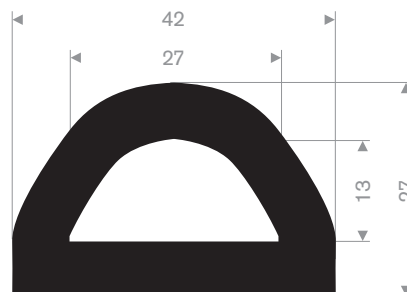

215.01.977
EPDM 70° Shore grå
rull lengde 30 meter

215.15.025
EPDM 65° Shore sort
rull lengde 20 meter

215.17.055
EPDM 65° Shore black
rull lengde 20 meter

215.00.450
EPDM 65° Shore sort
rull lengde 20 meter

215.01.398
EPDM 70° Shore sort
rull lengde 30 meter

215.01.300
EPDM 70° Shore sort
rull lengde 20 meter

215.14.031
EPDM 65° Shore sort
rull lengde 20 meter

215.14.227
EPDM 70° Shore sort
rull lengde 20 meter

215.04.025
EPDM 70° Shore sort
rull lengde 5 meter

215.06.050
EPDM 70° Shore black
rull lengde 5 meter

215.08.065
EPDM 70° Shore sort
rull lengde 5 meter

215.07.068
EPDM 70° Shore sort
rull lengde 10 meter

215.07.400
EPDM 70° Shore sort
rull lengde 10 meter