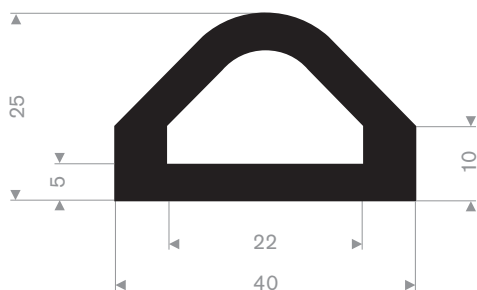

215.01.977
EPDM 70° Shore grå
rull lengde 30 meter

215.15.025
EPDM 65° Shore sort
rull lengde 20 meter

215.17.055
EPDM 65° Shore black
rull lengde 20 meter

215.00.450
EPDM 65° Shore sort
rull lengde 20 meter

215.01.398
EPDM 70° Shore sort
rull lengde 30 meter

215.01.300
EPDM 70° Shore sort
rull lengde 20 meter

215.14.031
EPDM 65° Shore sort
rull lengde 20 meter

215.14.227
EPDM 70° Shore sort
rull lengde 20 meter

215.04.025
EPDM 70° Shore sort
rull lengde 5 meter

215.06.050
EPDM 70° Shore black
rull lengde 5 meter

215.08.065
EPDM 70° Shore sort
rull lengde 5 meter

215.07.068
EPDM 70° Shore sort
rull lengde 10 meter

215.07.400
EPDM 70° Shore sort
rull lengde 10 meter