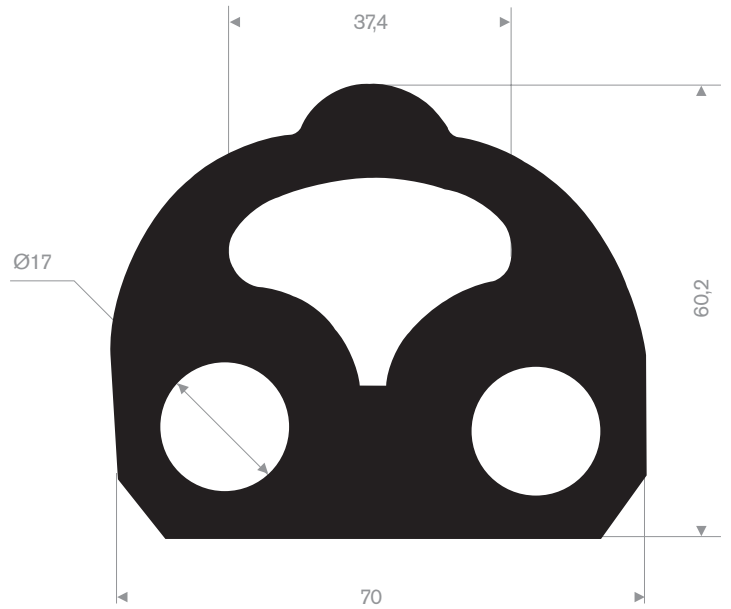

215.01.977
EPDM 70° Shore grå
rull lengde 30 meter

215.15.025
EPDM 65° Shore sort
rull lengde 20 meter

215.17.055
EPDM 65° Shore black
rull lengde 20 meter

215.00.450
EPDM 65° Shore sort
rull lengde 20 meter

215.01.398
EPDM 70° Shore sort
rull lengde 30 meter

215.01.300
EPDM 70° Shore sort
rull lengde 20 meter

215.14.031
EPDM 65° Shore sort
rull lengde 20 meter

215.14.227
EPDM 70° Shore sort
rull lengde 20 meter

215.04.025
EPDM 70° Shore sort
rull lengde 5 meter

215.06.050
EPDM 70° Shore black
rull lengde 5 meter

215.08.065
EPDM 70° Shore sort
rull lengde 5 meter

215.07.068
EPDM 70° Shore sort
rull lengde 10 meter

215.07.400
EPDM 70° Shore sort
rull lengde 10 meter