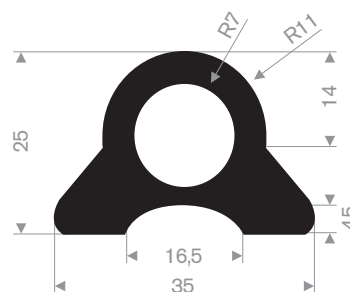

215.01.977
EPDM 70° Shore grå
rull lengde 30 meter

215.15.025
EPDM 65° Shore sort
rull lengde 20 meter

215.17.055
EPDM 65° Shore black
rull lengde 20 meter

215.00.450
EPDM 65° Shore sort
rull lengde 20 meter

215.01.398
EPDM 70° Shore sort
rull lengde 30 meter

215.01.300
EPDM 70° Shore sort
rull lengde 20 meter

215.14.031
EPDM 65° Shore sort
rull lengde 20 meter

215.14.227
EPDM 70° Shore sort
rull lengde 20 meter

215.04.025
EPDM 70° Shore sort
rull lengde 5 meter

215.06.050
EPDM 70° Shore black
rull lengde 5 meter

215.08.065
EPDM 70° Shore sort
rull lengde 5 meter

215.07.068
EPDM 70° Shore sort
rull lengde 10 meter

215.07.400
EPDM 70° Shore sort
rull lengde 10 meter