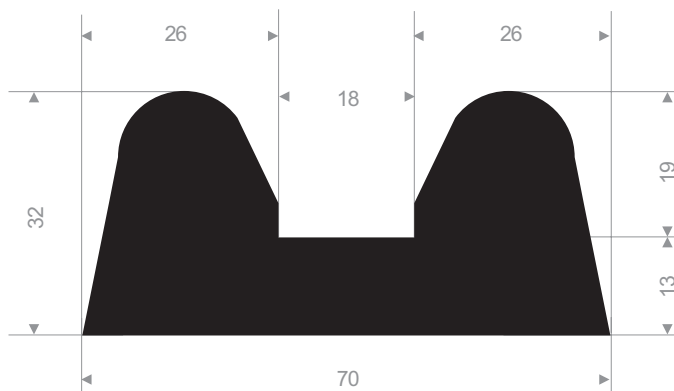

215.01.977
EPDM 70° Shore grå
rull lengde 30 meter

215.15.025
EPDM 65° Shore sort
rull lengde 20 meter

215.17.055
EPDM 65° Shore black
rull lengde 20 meter

215.00.450
EPDM 65° Shore sort
rull lengde 20 meter

215.01.398
EPDM 70° Shore sort
rull lengde 30 meter

215.01.300
EPDM 70° Shore sort
rull lengde 20 meter

215.14.031
EPDM 65° Shore sort
rull lengde 20 meter

215.14.227
EPDM 70° Shore sort
rull lengde 20 meter

215.04.025
EPDM 70° Shore sort
rull lengde 5 meter

215.06.050
EPDM 70° Shore black
rull lengde 5 meter

215.08.065
EPDM 70° Shore sort
rull lengde 5 meter

215.07.068
EPDM 70° Shore sort
rull lengde 10 meter

215.07.400
EPDM 70° Shore sort
rull lengde 10 meter