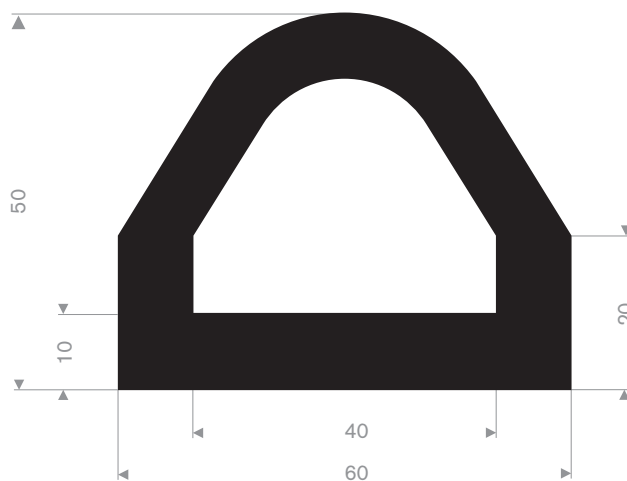

215.01.977
EPDM 70° Shore grå
rull lengde 30 meter

215.15.025
EPDM 65° Shore sort
rull lengde 20 meter

215.17.055
EPDM 65° Shore black
rull lengde 20 meter

215.00.450
EPDM 65° Shore sort
rull lengde 20 meter

215.01.398
EPDM 70° Shore sort
rull lengde 30 meter

215.01.300
EPDM 70° Shore sort
rull lengde 20 meter

215.14.031
EPDM 65° Shore sort
rull lengde 20 meter

215.14.227
EPDM 70° Shore sort
rull lengde 20 meter

215.04.025
EPDM 70° Shore sort
rull lengde 5 meter

215.06.050
EPDM 70° Shore black
rull lengde 5 meter

215.08.065
EPDM 70° Shore sort
rull lengde 5 meter

215.07.068
EPDM 70° Shore sort
rull lengde 10 meter

215.07.400
EPDM 70° Shore sort
rull lengde 10 meter